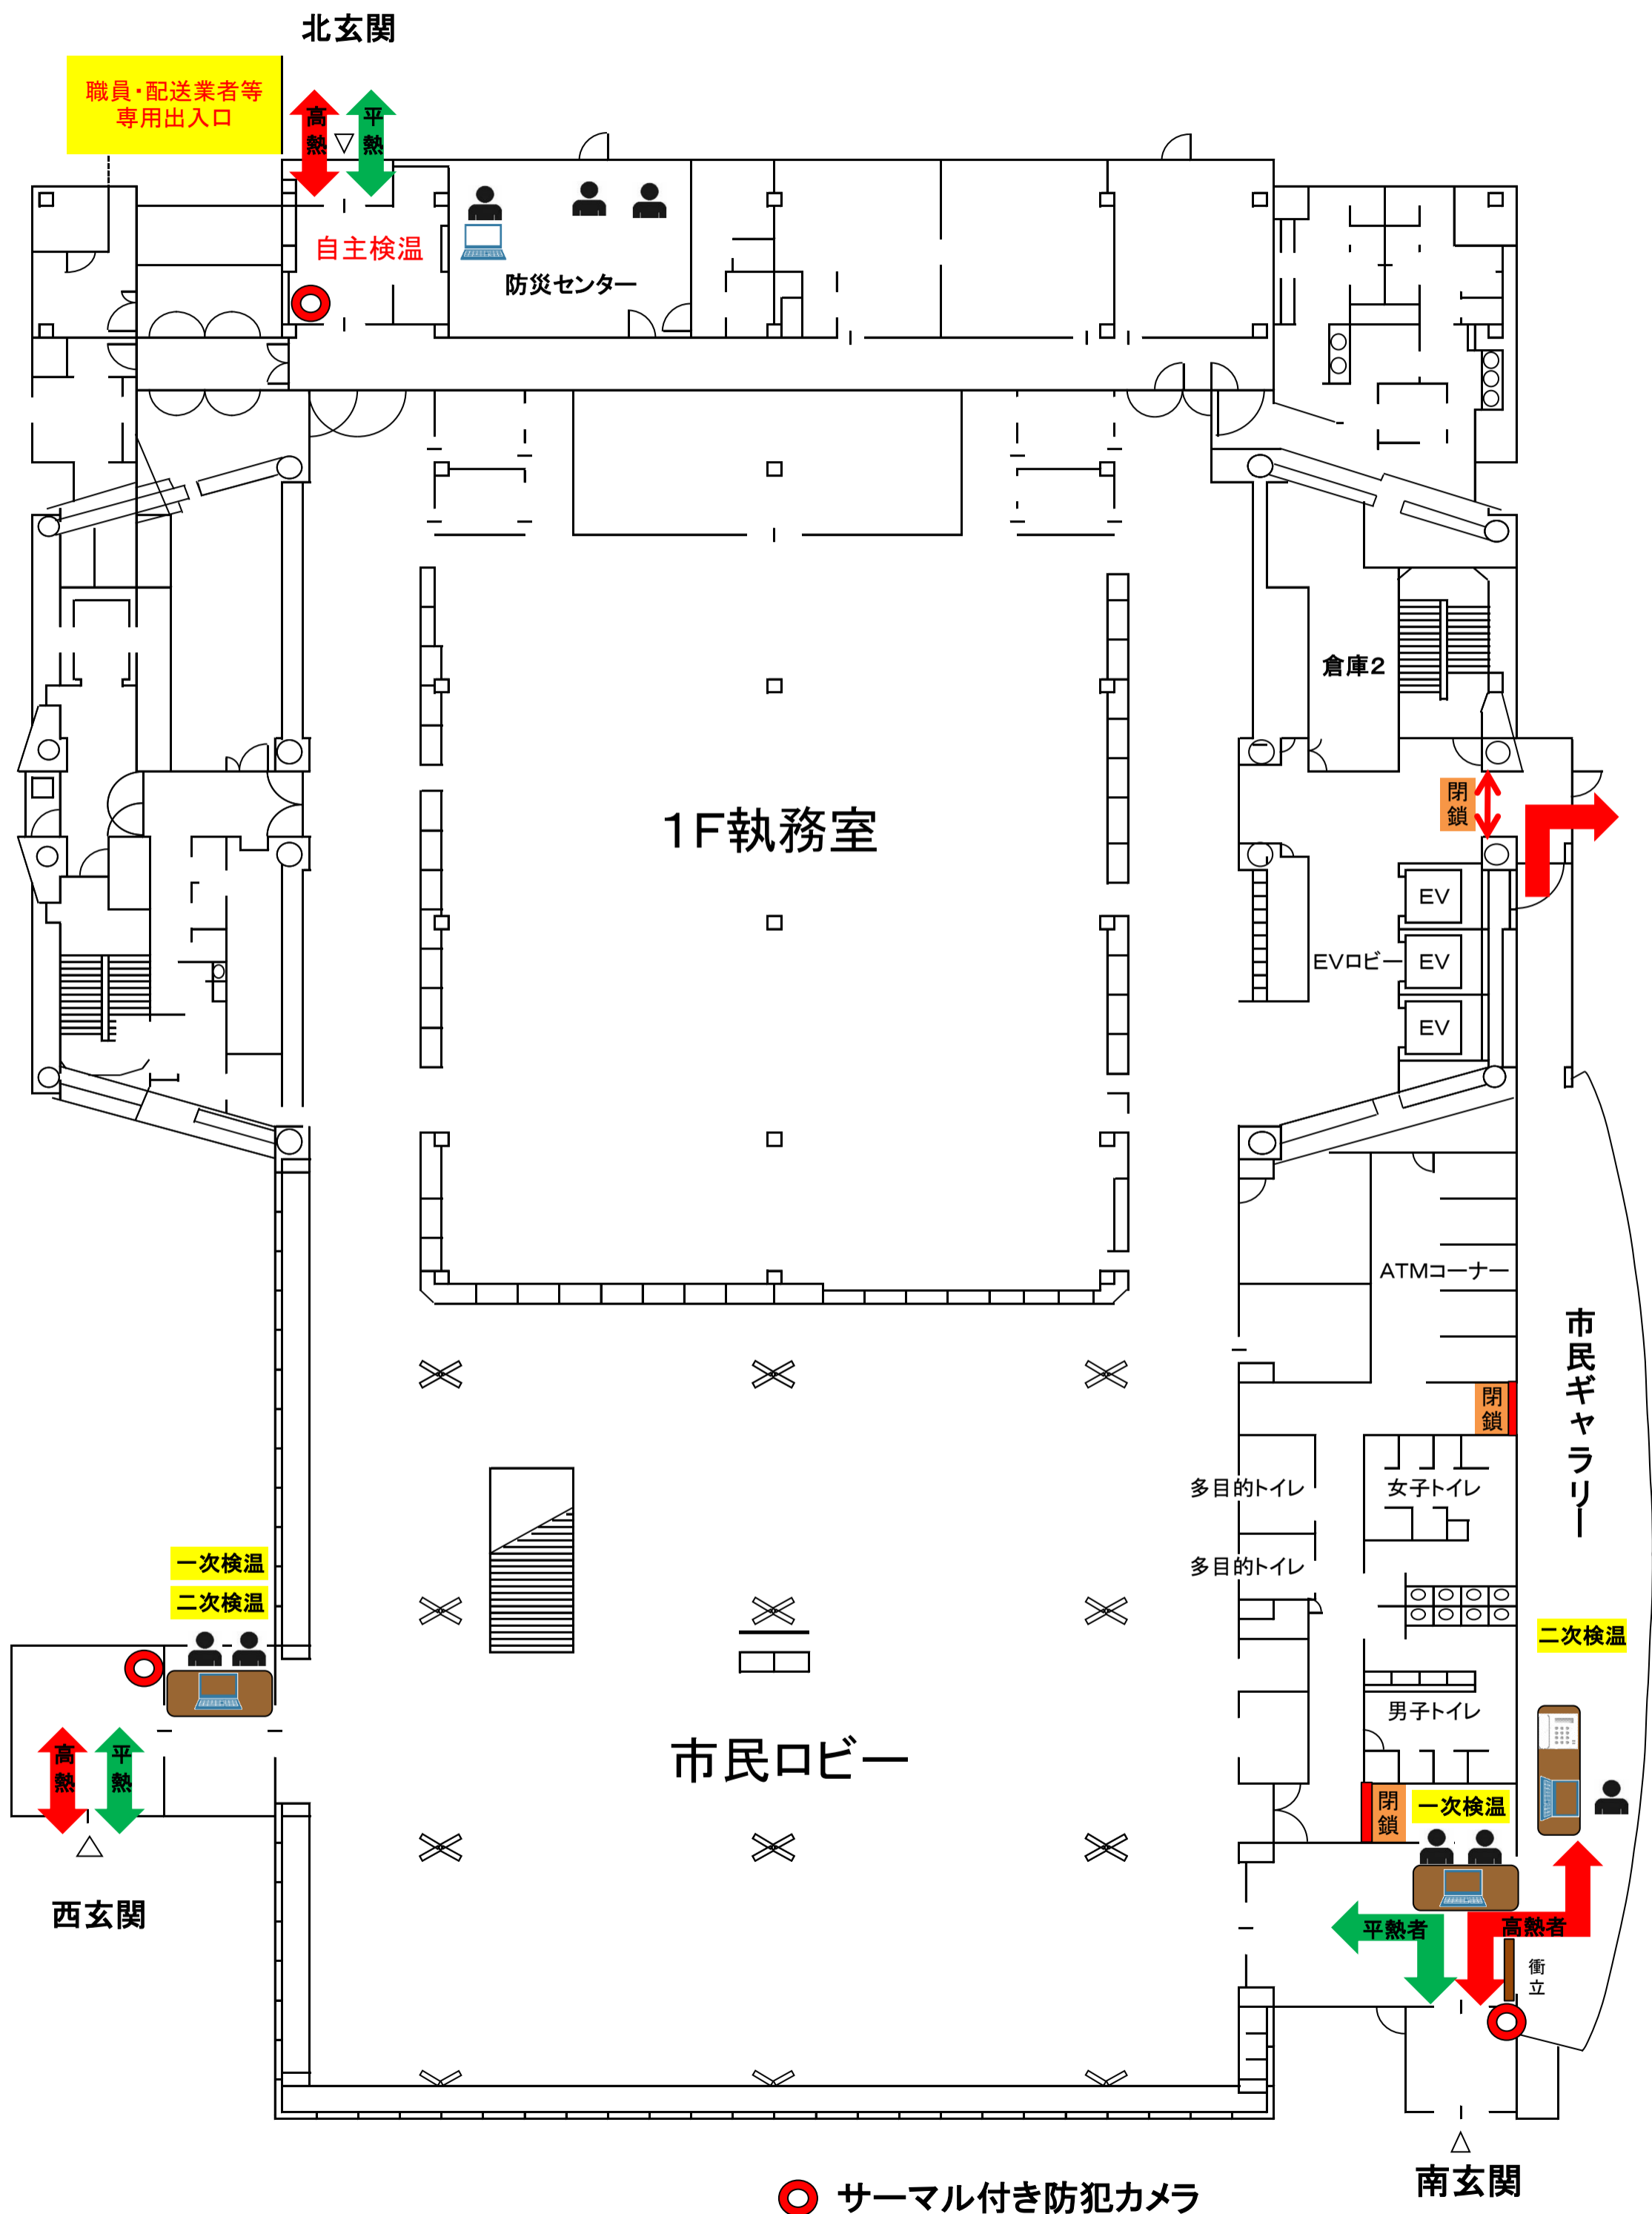

新型コロナウイルス感染症防止対策に伴う本館検温配置図

○ サーマル付き防犯カメラ