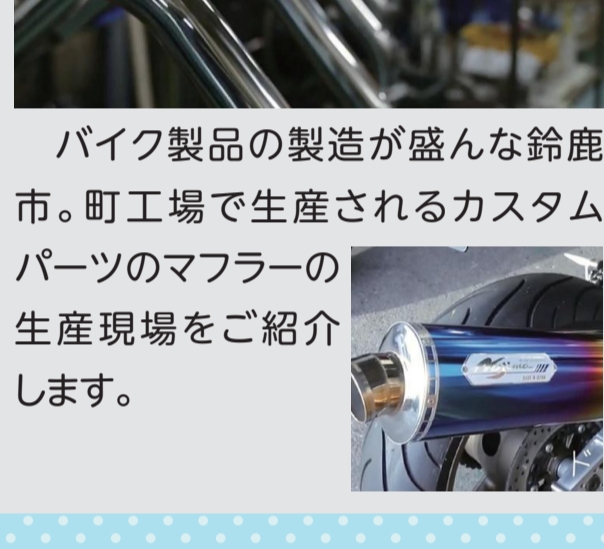

#3 ものづくりのまち鈴鹿 (バイク製品)

バイク製品の製造が盛んな鈴鹿市。町工場生産されるカスタムパーツのマフラーの生産現場をご紹介します。