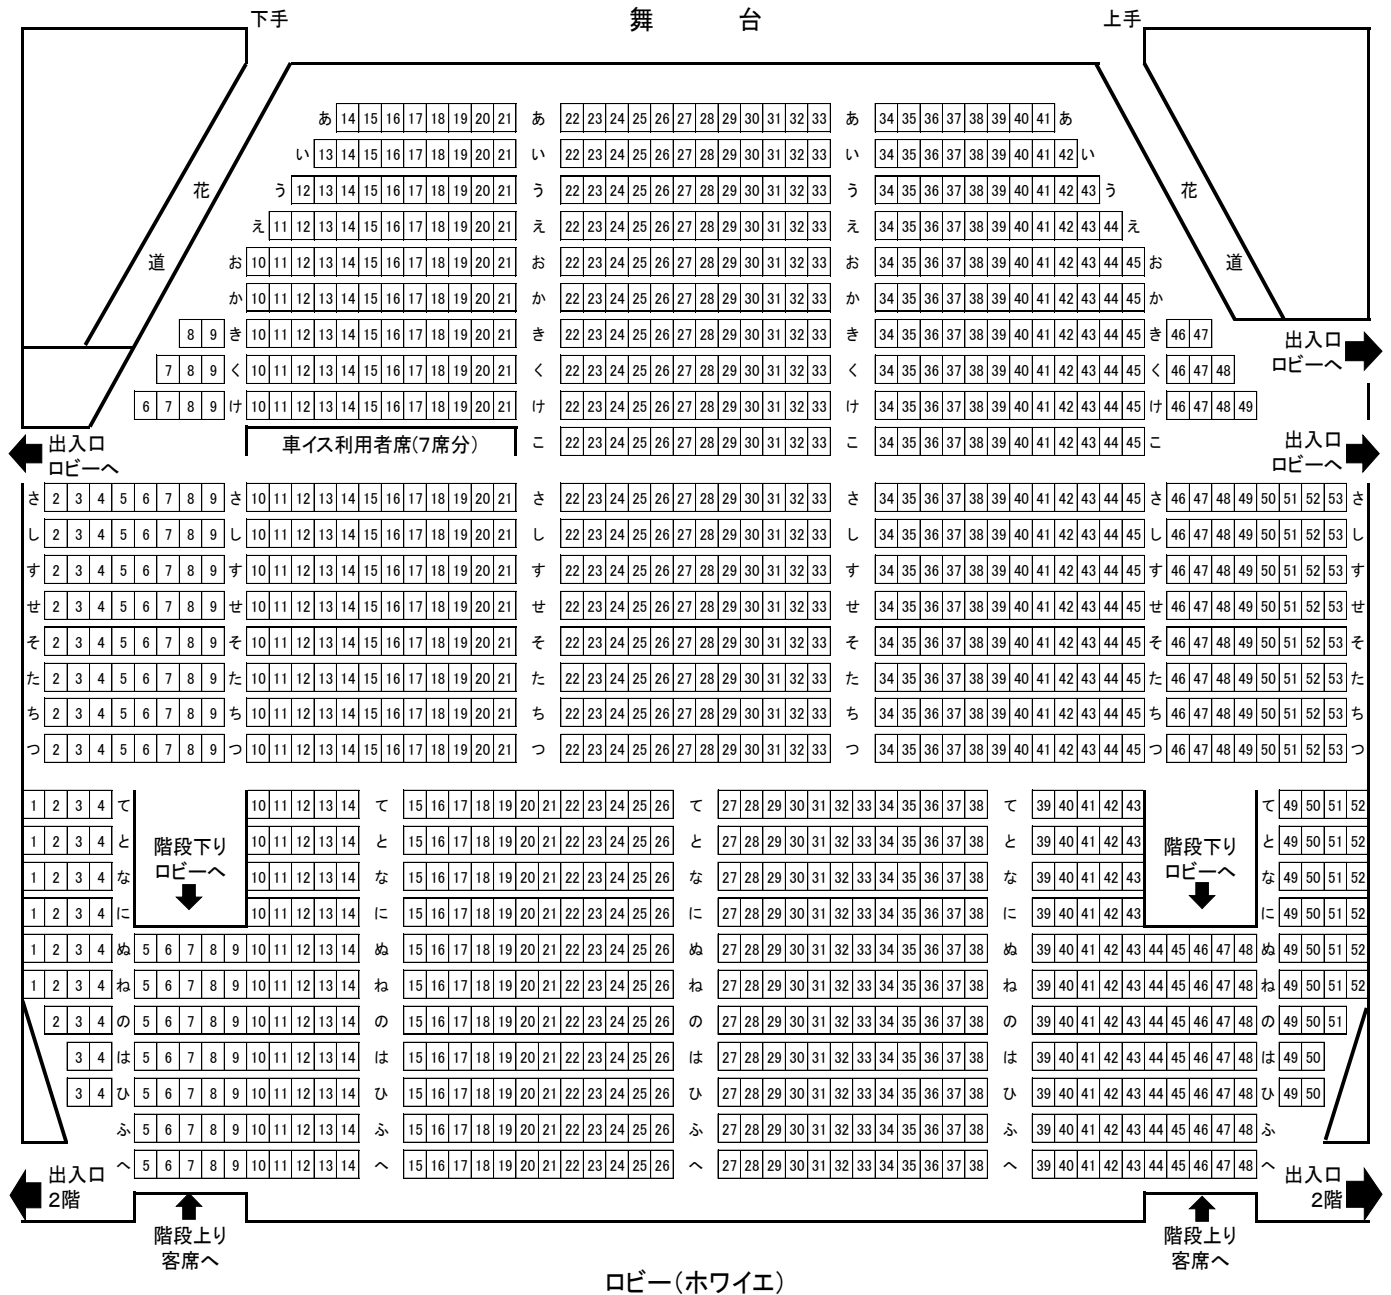

イスのサンケイホール鈴鹿（鈴鹿市民会館）座席表

固定客席 1 2 6 8 席
 車いす席 7 席
 計 1 2 7 5 席