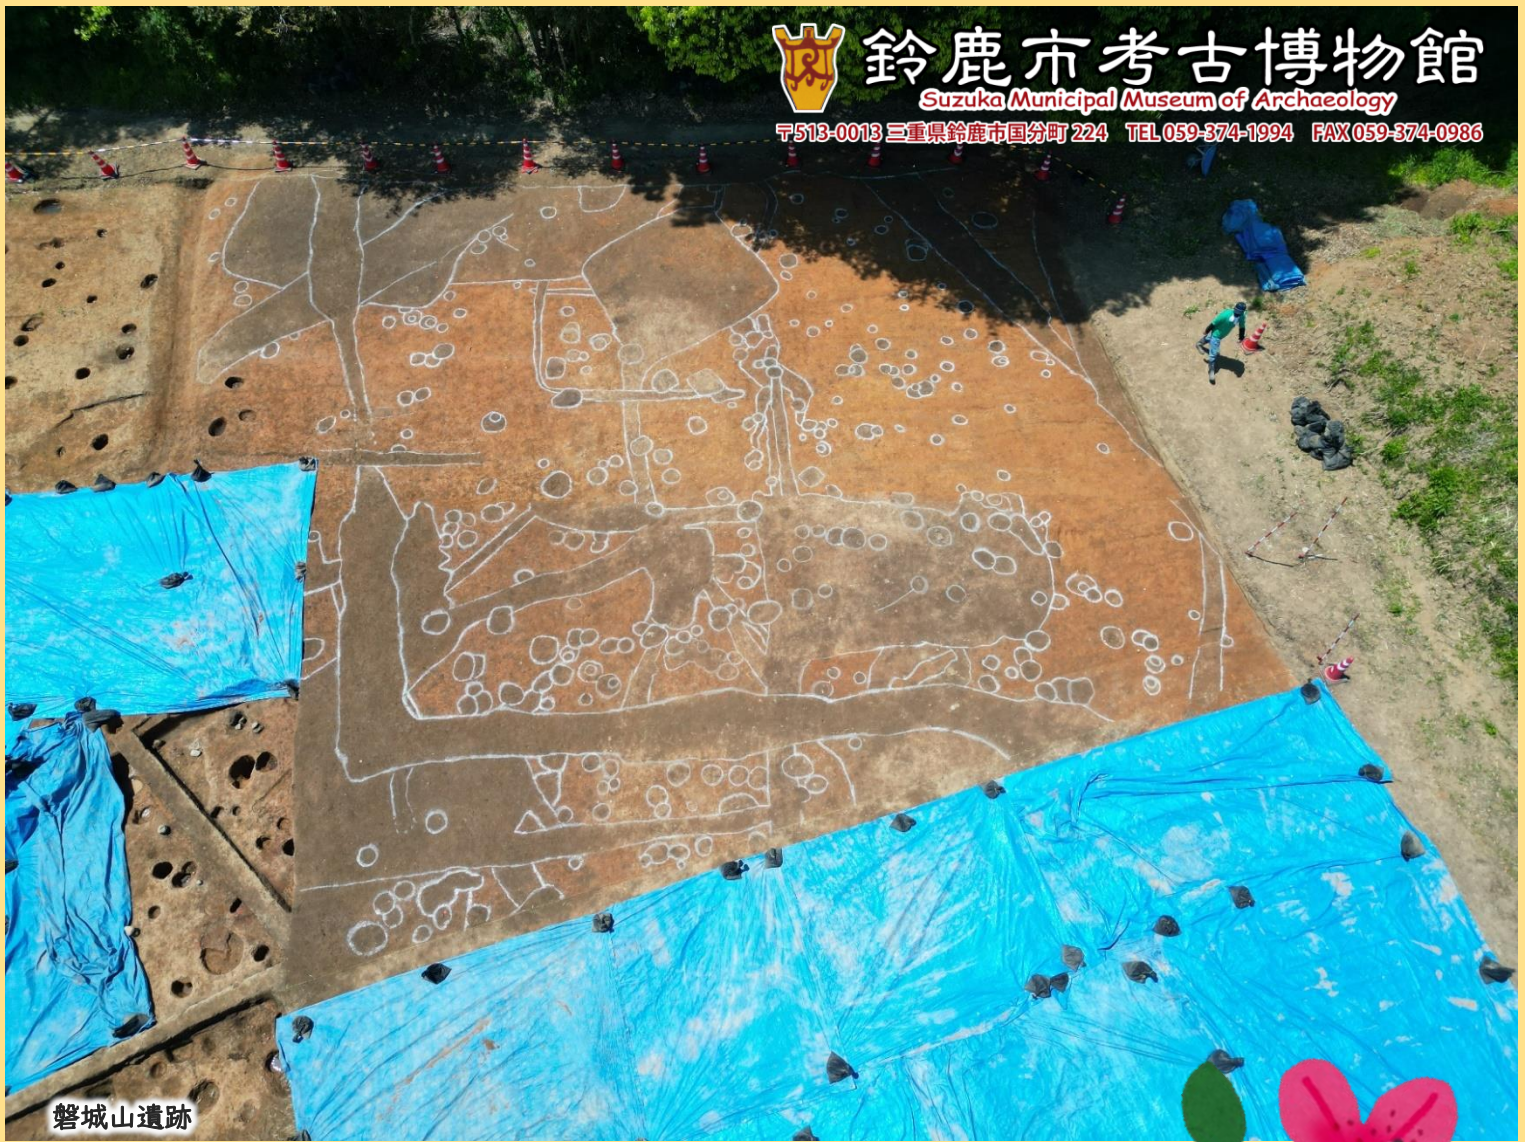

鈴鹿市考古博物館

Suzuka Municipal Museum of Archaeology

〒513-0013 三重県鈴鹿市国分町 224 TEL 059-374-1994 FAX 059-374-0986

磐城山遺跡

速報展

発掘された鈴鹿 2023

2024. 3. 16(土) ▶ 2024. 6. 16(日)

萱町遺跡

磐城山遺跡

磐城山遺跡