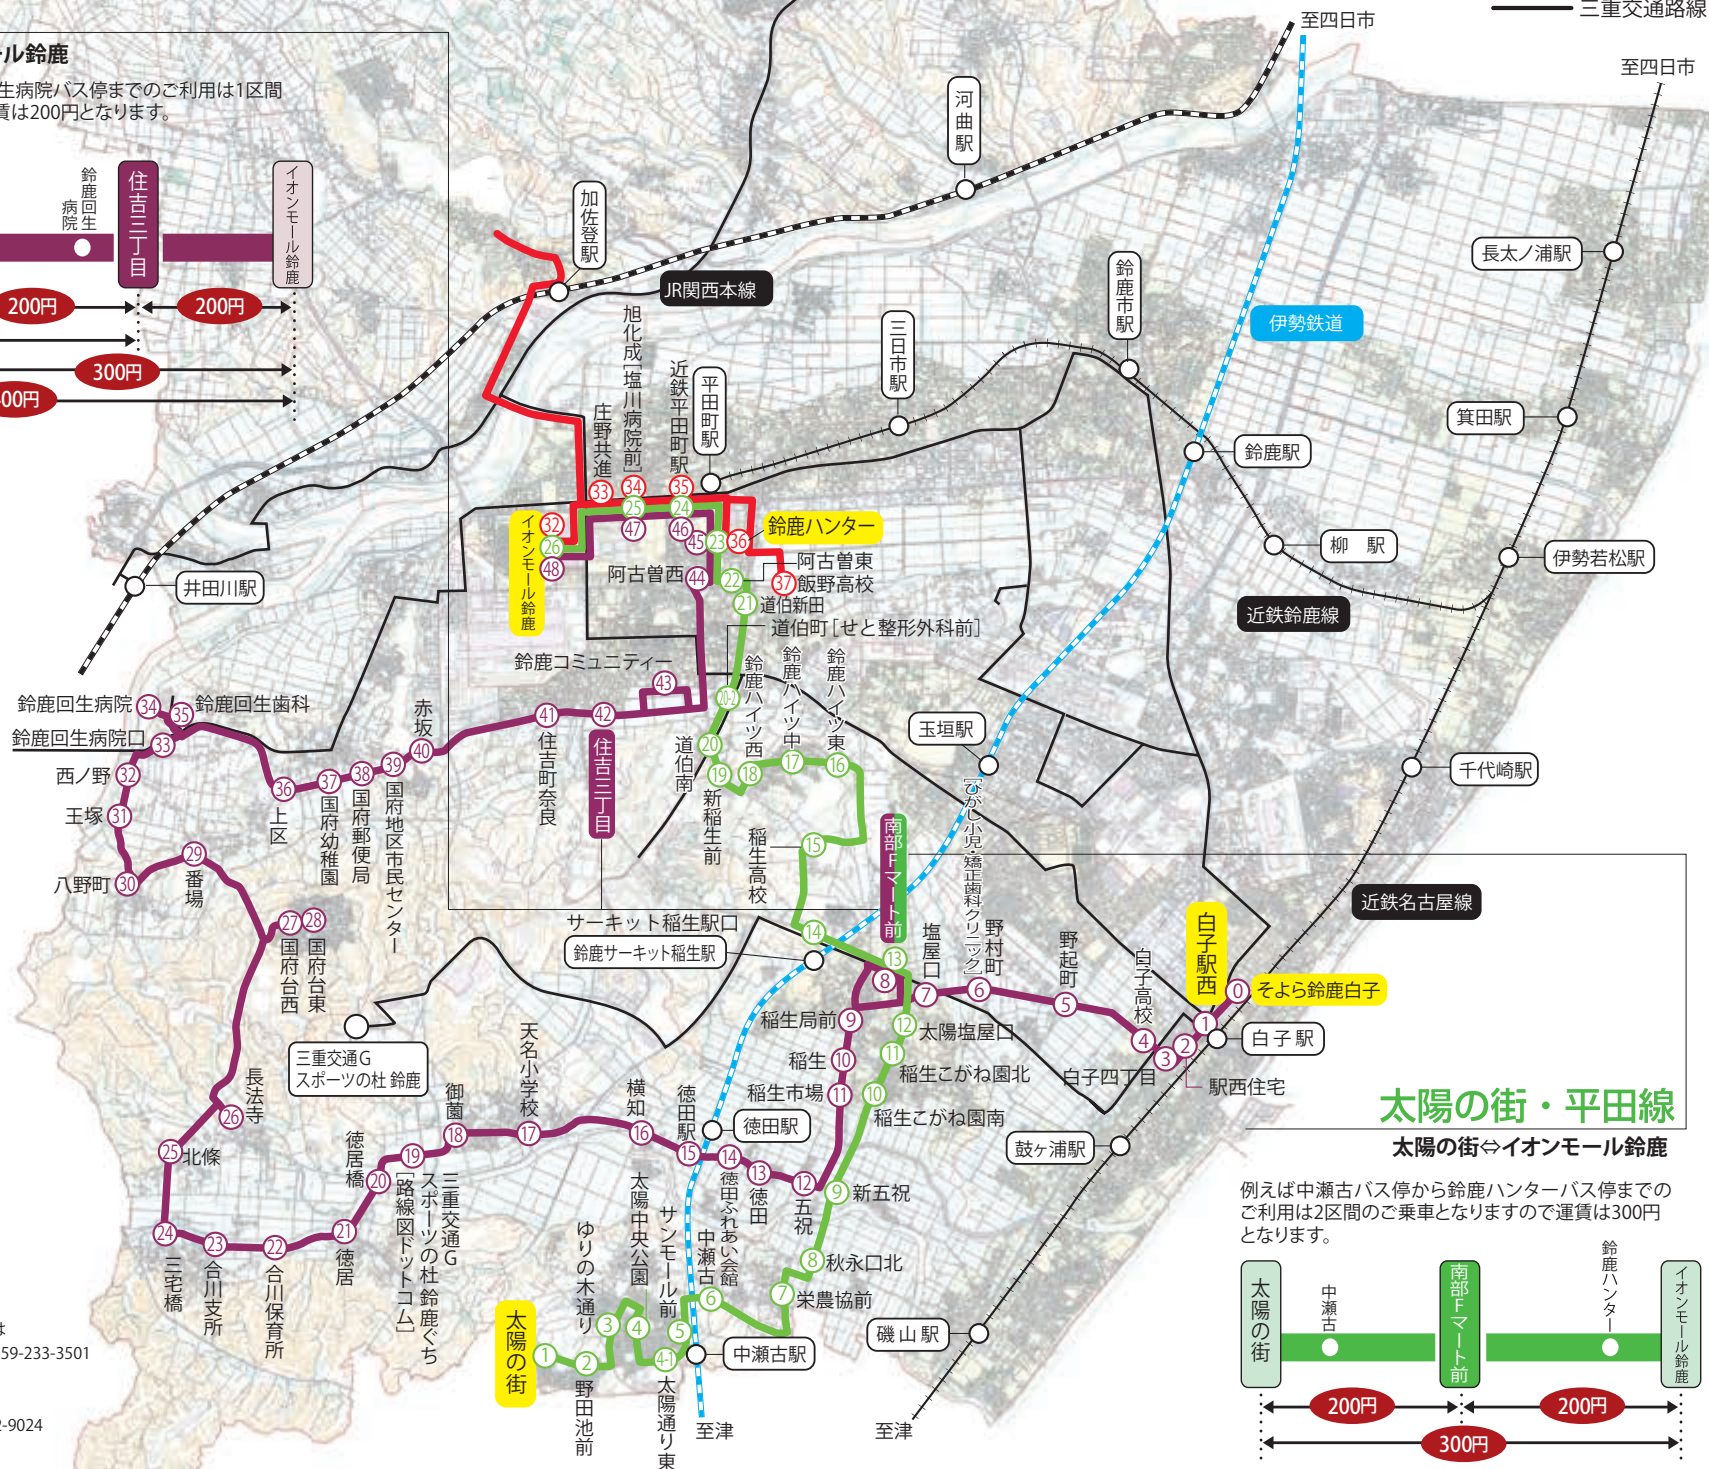

白子・平田線

そよら鈴鹿白子⇄イオンモール鈴鹿

例えば徳田駅バス停から鈴鹿回生病院バス停までのご利用は1区間ののみのご乗車となりますので運賃は200円となります。

※天候や道路事情などにより、遅延や運休する場合があります。
冬季の積雪時には、バス停の休止や迂回運行を行うことがありますのでご注意ください。

太陽の街・平田線

太陽の街⇄イオンモール鈴鹿

例えば中瀬古バス停から鈴鹿ハンターバス停までのご利用は2区間のご乗車となりますので運賃は300円となります。

運行状況(遅延・運休)・忘れ物については
...三重交通(株)中勢営業所 電話:059-233-3501

乗り方・運賃・路線・停留所については
...鈴鹿市都市計画課 電話:059-382-9024

太陽の街・平田線
白子・平田線

路線図