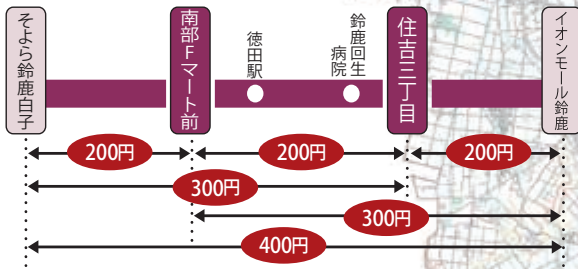

白子・平田線

そよら鈴鹿白子⇄イオンモール鈴鹿

例えば徳田駅バス停から鈴鹿回生病院バス停までのご利用は1区間ののみのご乗車となりますので運賃は200円となります。

※天候や道路事情などにより、遅延や運休する場合があります。
冬季の積雪時には、バス停の休止や迂回運行を行うことがありますのでご注意ください。

太陽の街・平田線

太陽の街⇄イオンモール鈴鹿

例えば中瀬古バス停から鈴鹿ハンターバス停までのご利用は2区間のご乗車となりますので運賃は300円となります。

運行状況(遅延・運休)・忘れ物については
...三重交通(株)中勢営業所 電話:059-233-3501

乗り方・運賃・路線・停留所については
...鈴鹿市都市計画課 電話:059-382-9024

太陽の街・平田線
白子・平田線

路線図