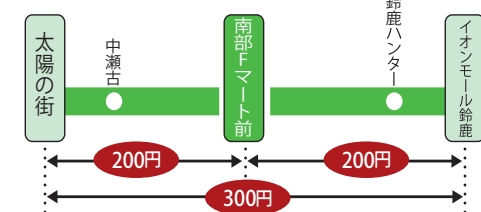

白子・平田線

そよら鈴鹿白子⇄イオンモール鈴鹿

例えば徳田駅バス停から鈴鹿回生病院バス停までのご利用は1区間ののみのご乗車となりますので運賃は200円となります。

※天候や道路事情などにより、遅延や運休する場合があります。
冬季の積雪時には、バス停の休止や迂回運行を行うことがありますのでご注意ください。

太陽の街・平田線

太陽の街⇄イオンモール鈴鹿

例えば中瀬古バス停から鈴鹿ハンターバス停までのご利用は2区間のご乗車となりますので運賃は300円となります。

運行状況(遅延・運休)・忘れ物については
...三重交通(株)中勢営業所 電話:059-233-3501

乗り方・運賃・路線・停留所については
...鈴鹿市都市計画課 電話:059-382-9024

太陽の街・平田線
白子・平田線

路線図