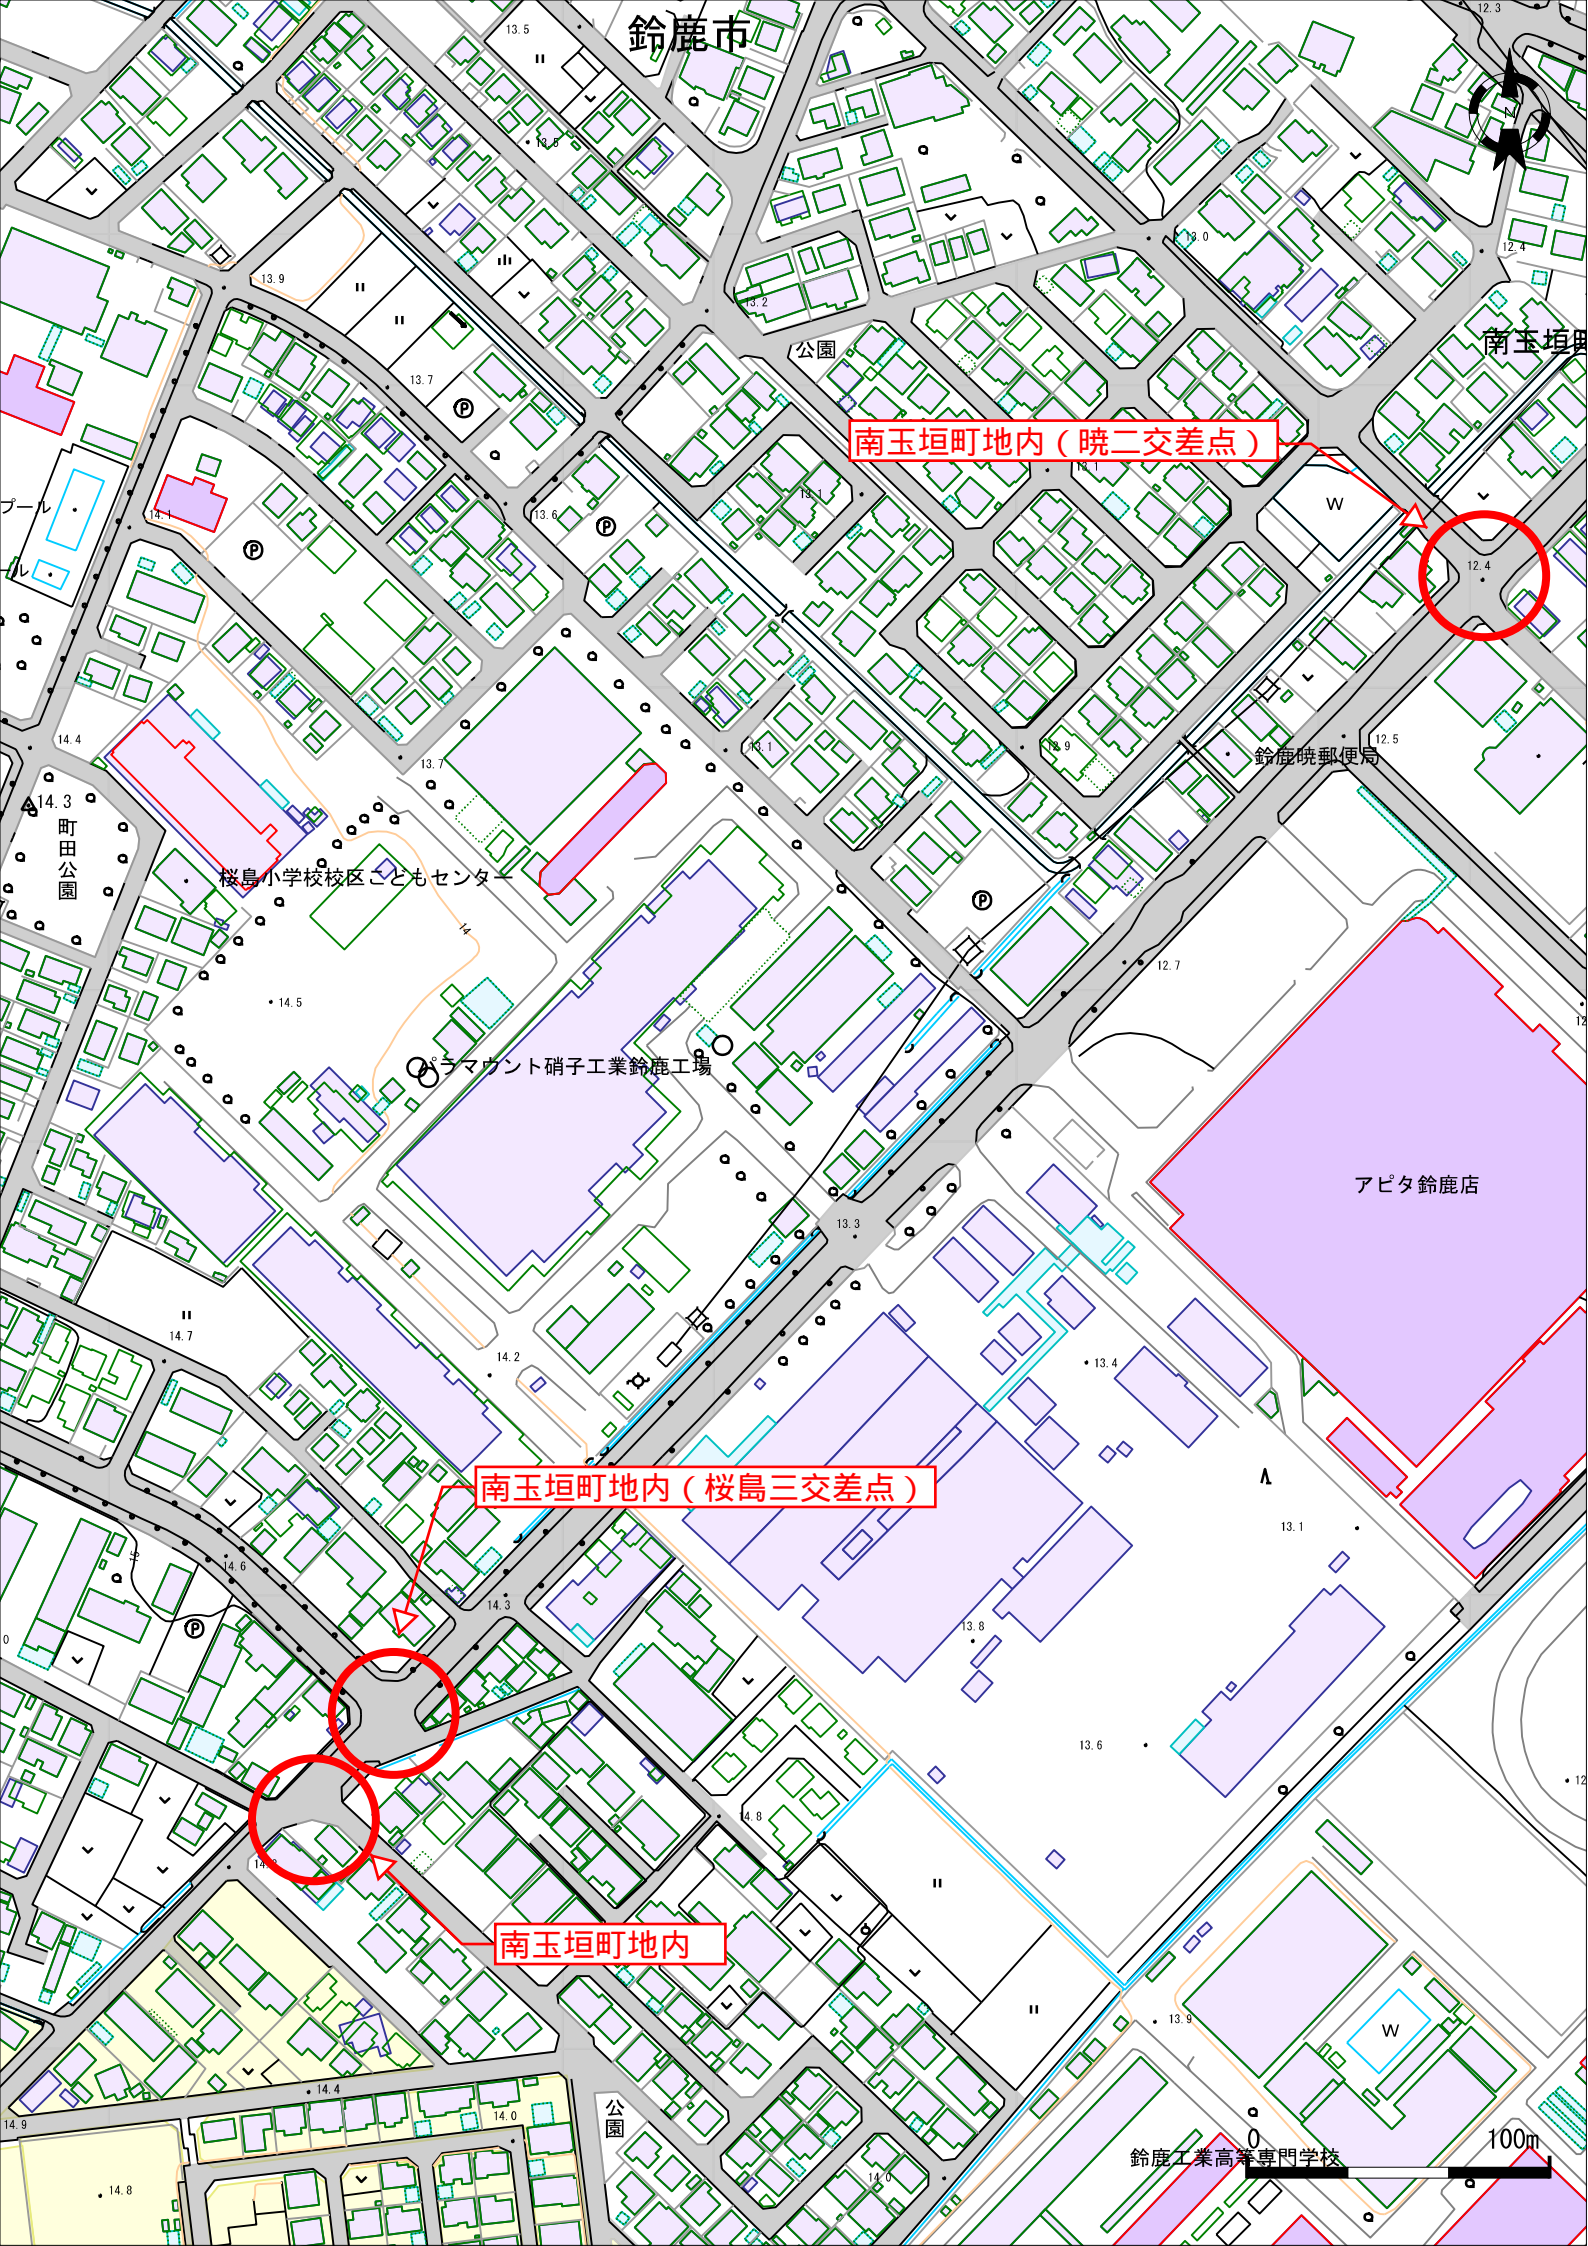

鈴鹿市

南玉垣町地内 (暁二交差点)

南玉垣町地内 (桜島三交差点)

南玉垣町地内

100m

鈴鹿工業高等専門学校