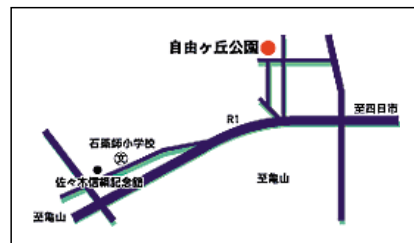

### 自由ヶ丘公園

団地内の自然林と調整池を含んだ公園で、すべての年齢層の方が利用できる身近なレクリエーションや憩いの場となっています。

所在地	自由ヶ丘二丁目
面積	1.30ha
駐車場	10区画
便所	バリアフリー対応あり

[Ⓞ前のページへ](#)

[Ⓞページの先頭へ](#)

[著作権とリンクについて](#)

[個人情報保護](#)

[アクセシビリティ方針](#)