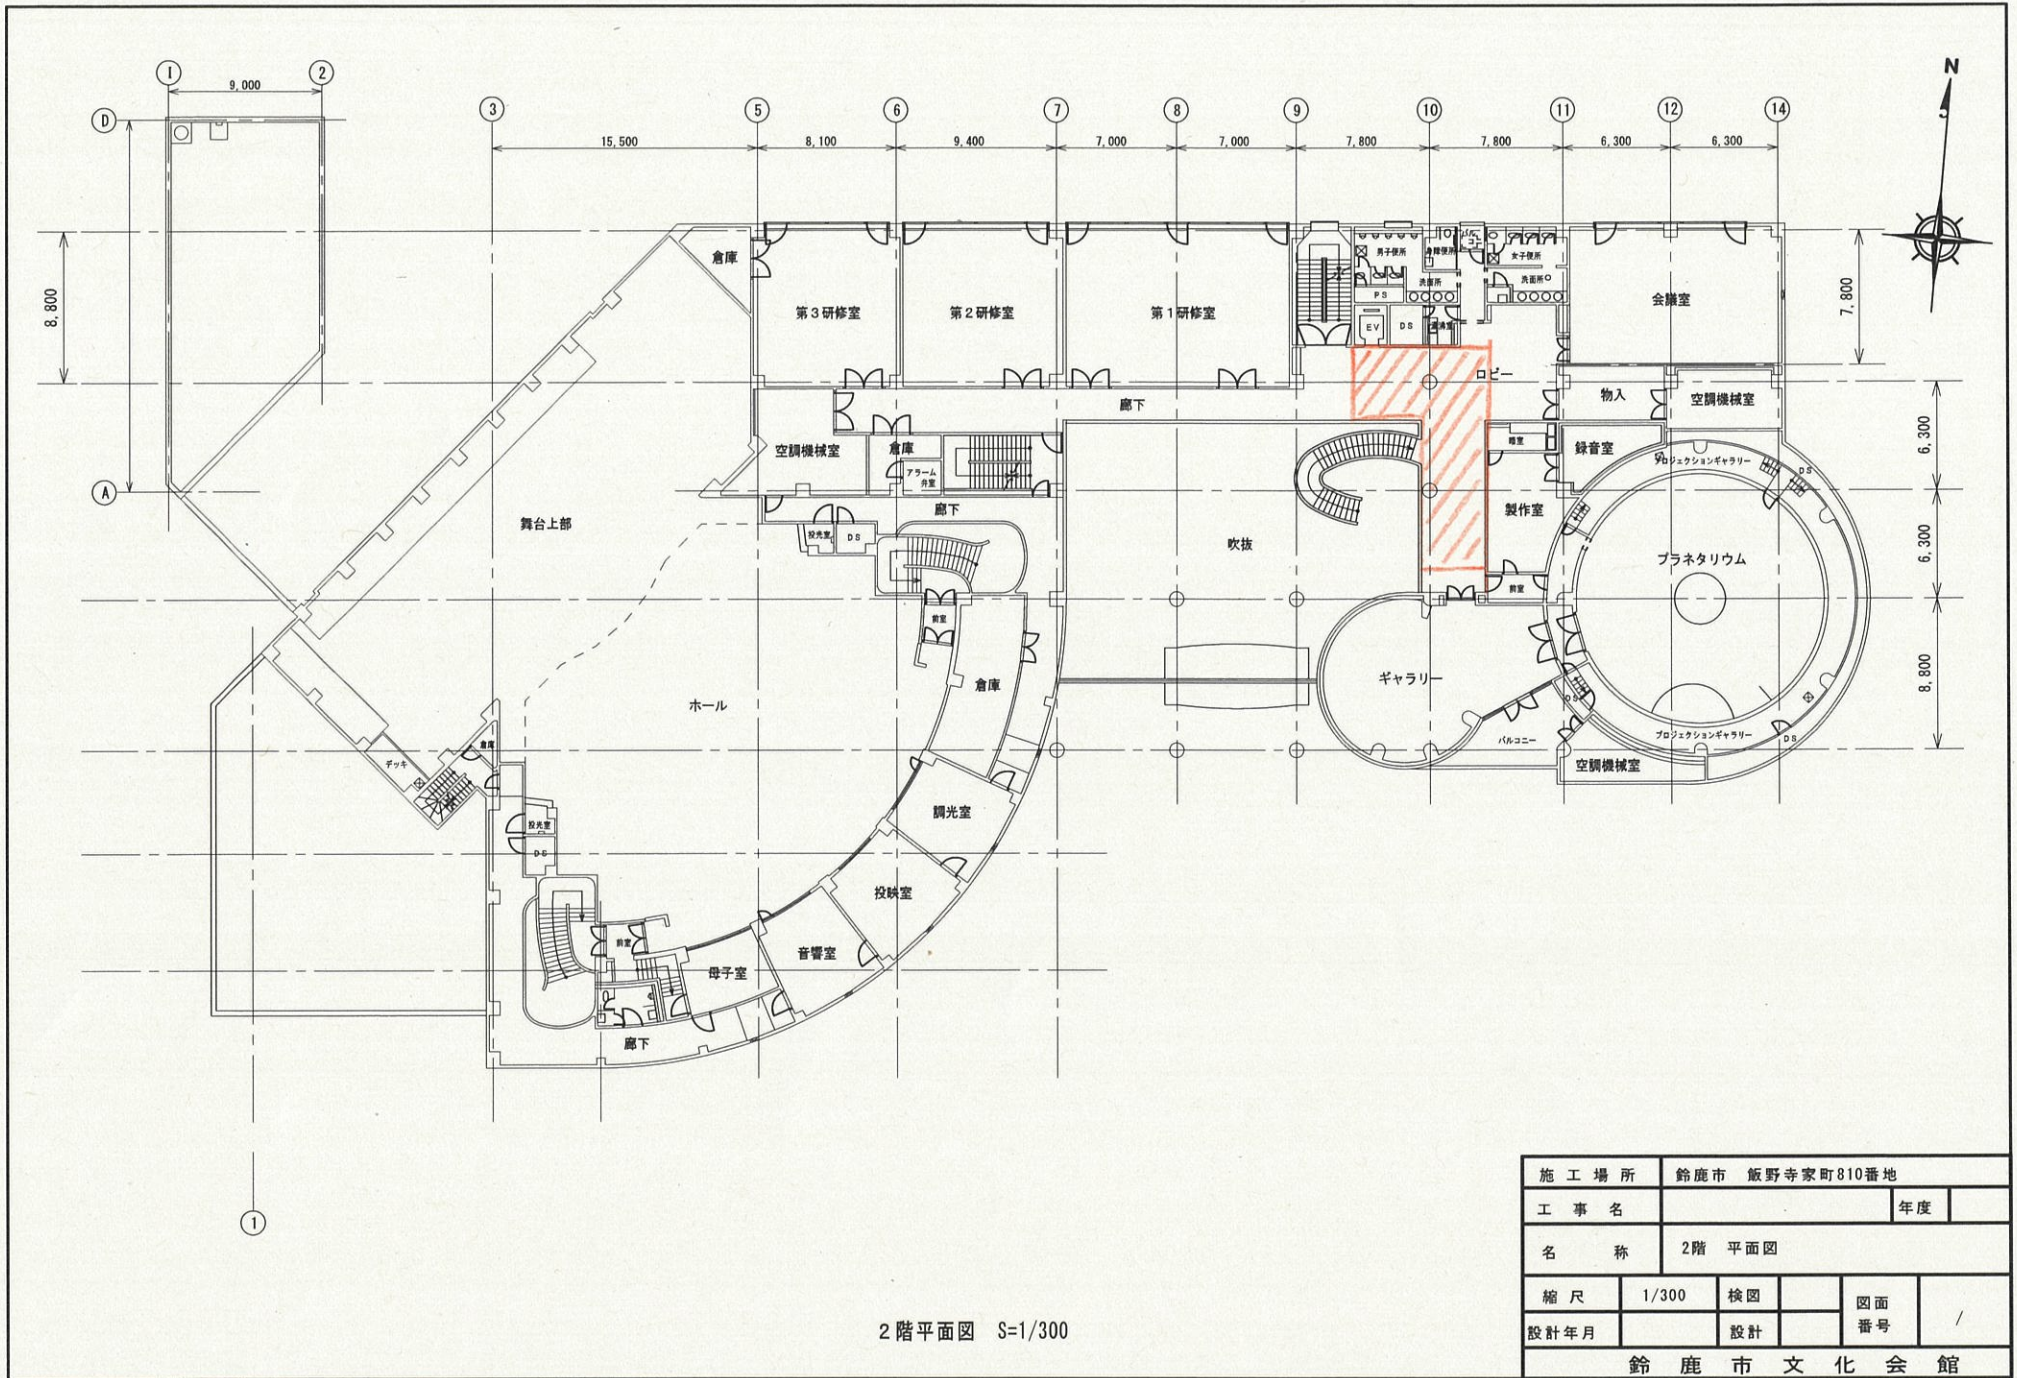

【資料3】鈴鹿市文化会館三重県産木製家具配置図

施工場所	鈴鹿市 飯野寺家町810番地		
工事名		年度	
名称	1階平面図		
縮尺	1/300	検図	図面番号
設計年月		設計	番号
鈴鹿市文化会館			

施工場所	鈴鹿市 飯野寺家町810番地		
工事名		年度	
名称	2階 平面図		
縮尺	1/300	検図	図面 番号
設計年月		設計	
鈴 鹿 市 文 化 会 館			

3階平面図 S=1/300

施工場所	鈴鹿市 飯野寺家町810番地		
工事名		年度	
名称	3階平面図		
縮尺	1/300	検図	図面番号
設計年月		設計	
鈴鹿市文化会館			