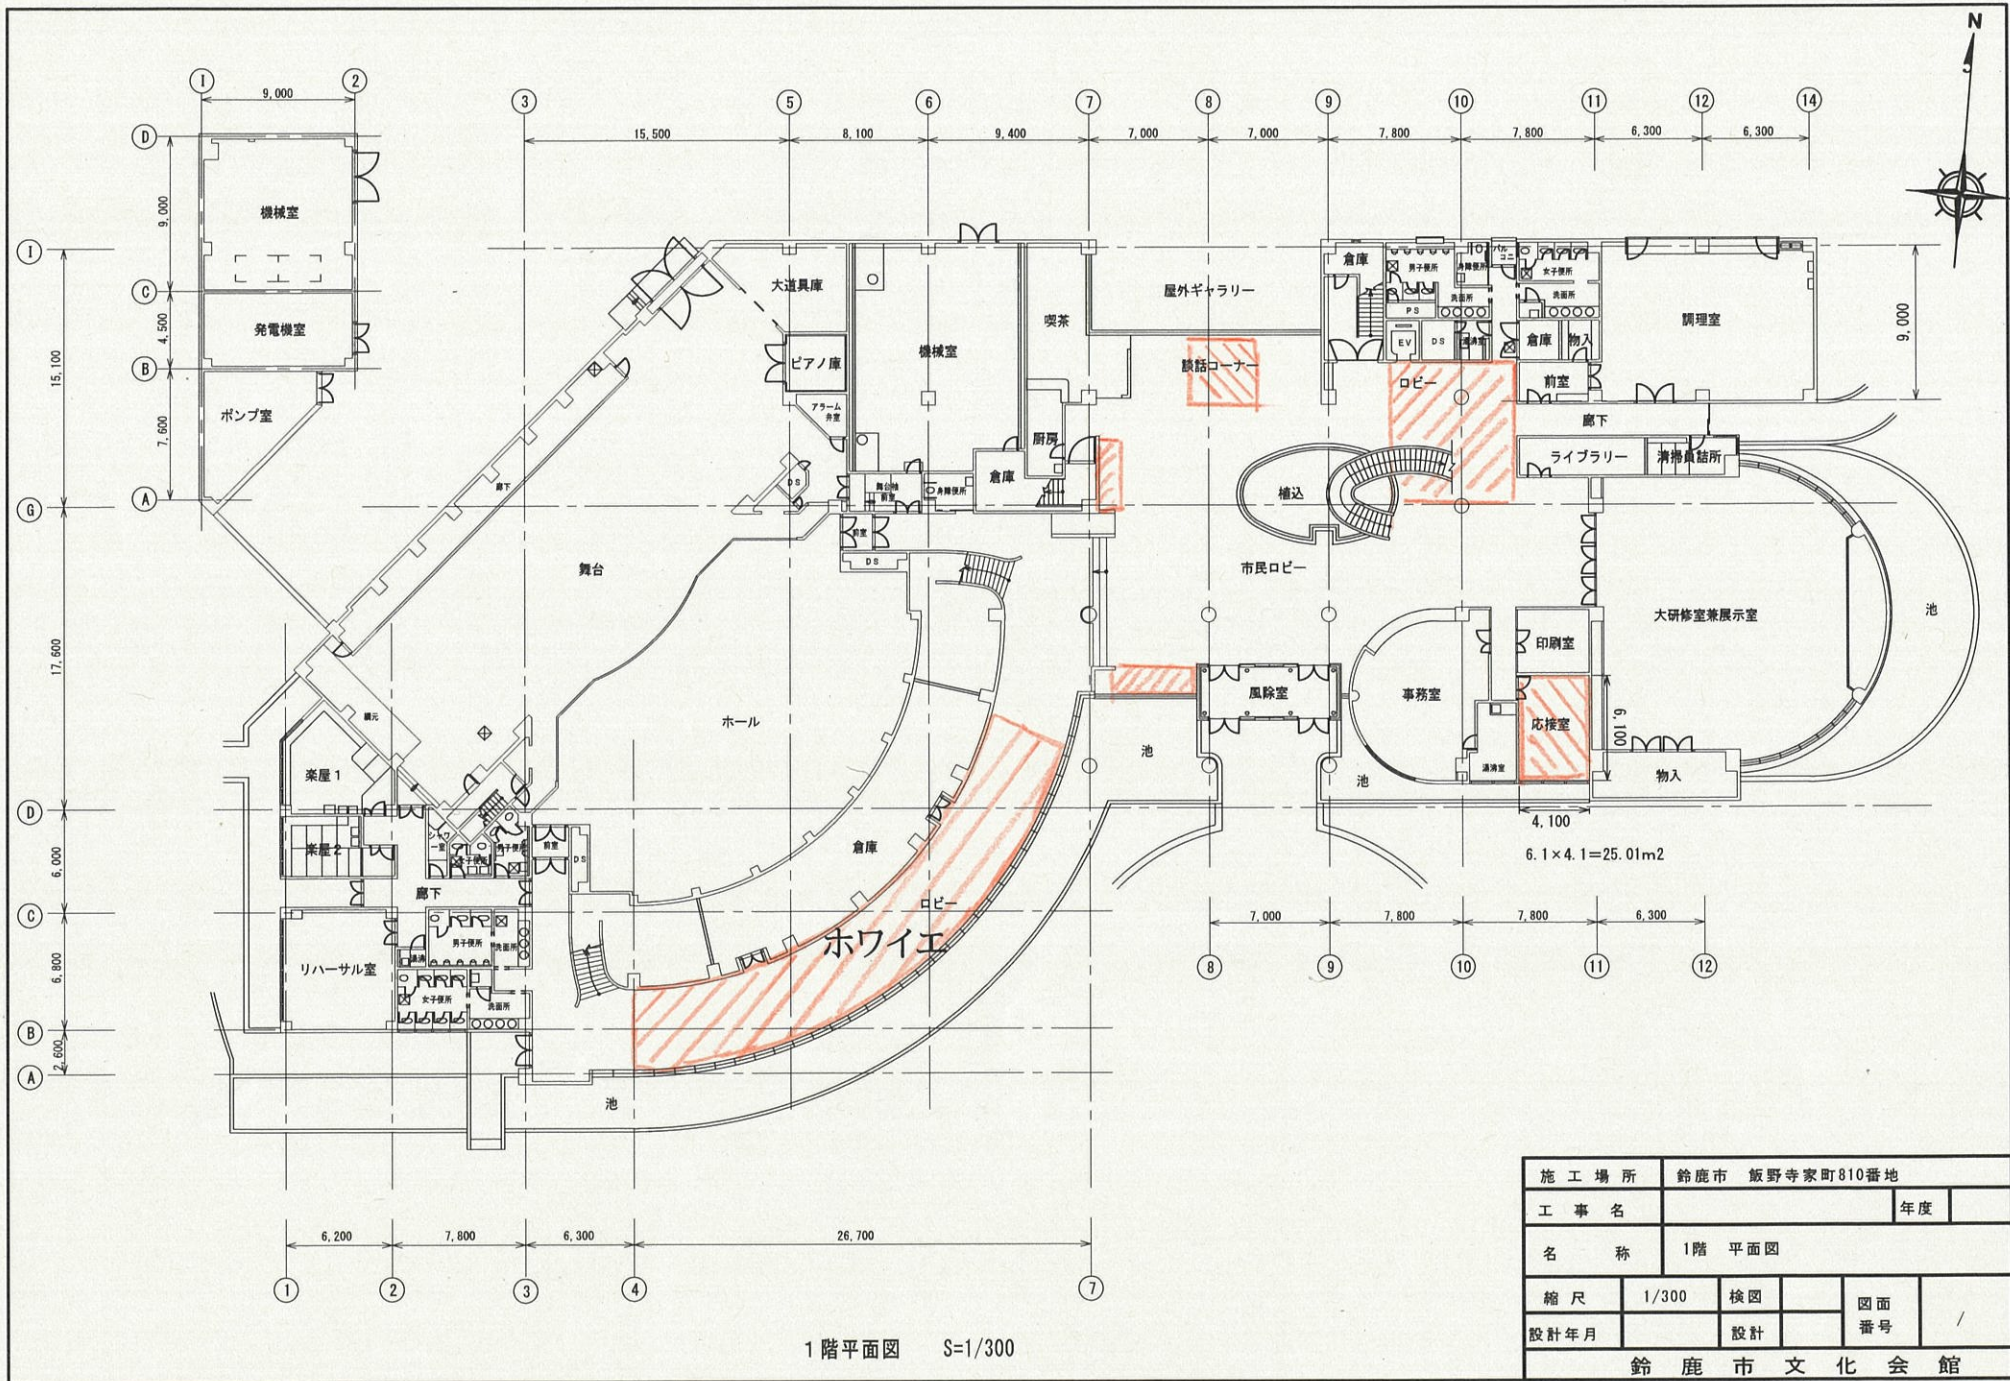

【資料3】鈴鹿市文化会館三重県産木製家具配置図

施工場所	鈴鹿市 飯野寺家町810番地		
工事名		年度	
名称	1階平面図		
縮尺	1/300	検図	図面番号
設計年月		設計	番号
鈴鹿市文化会館			

施工場所	鈴鹿市 飯野寺家町810番地		
工事名		年度	
名称	2階 平面図		
縮尺	1/300	検図	図面 番号
設計年月		設計	
鈴 鹿 市 文 化 会 館			

3階平面図 S=1/300

施工場所	鈴鹿市 飯野寺家町810番地		
工事名		年度	
名称	3階平面図		
縮尺	1/300	検図	図面番号
設計年月		設計	
鈴鹿市文化会館			