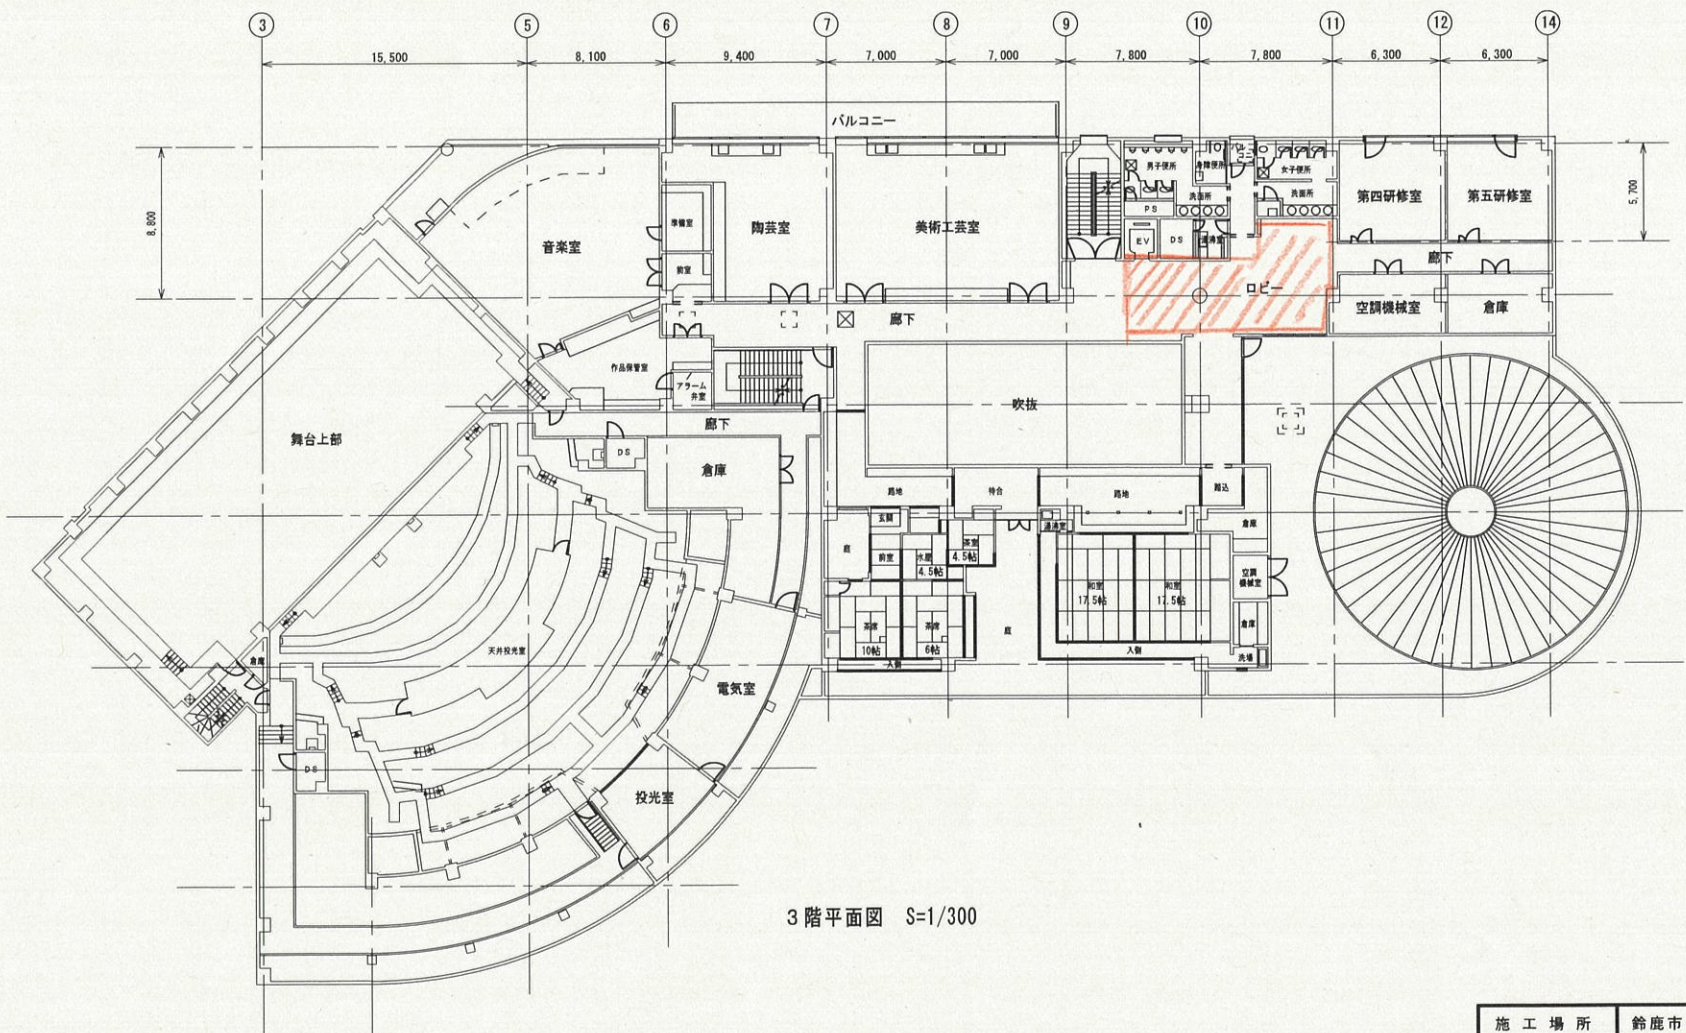

【資料3】鈴鹿市文化会館三重県産木製家具配置図

施工場所	鈴鹿市 飯野寺家町810番地		
工事名		年度	
名称	1階平面図		
縮尺	1/300	検図	図面番号
設計年月		設計	番号
鈴鹿市文化会館			

施工場所	鈴鹿市 飯野寺家町810番地		
工事名		年度	
名称	2階 平面図		
縮尺	1/300	検図	図面 番号
設計年月		設計	
鈴 鹿 市 文 化 会 館			

3階平面図 S=1/300

施工場所	鈴鹿市 飯野寺家町810番地		
工事名		年度	
名称	3階平面図		
縮尺	1/300	検図	図面番号
設計年月		設計	
鈴鹿市文化会館			