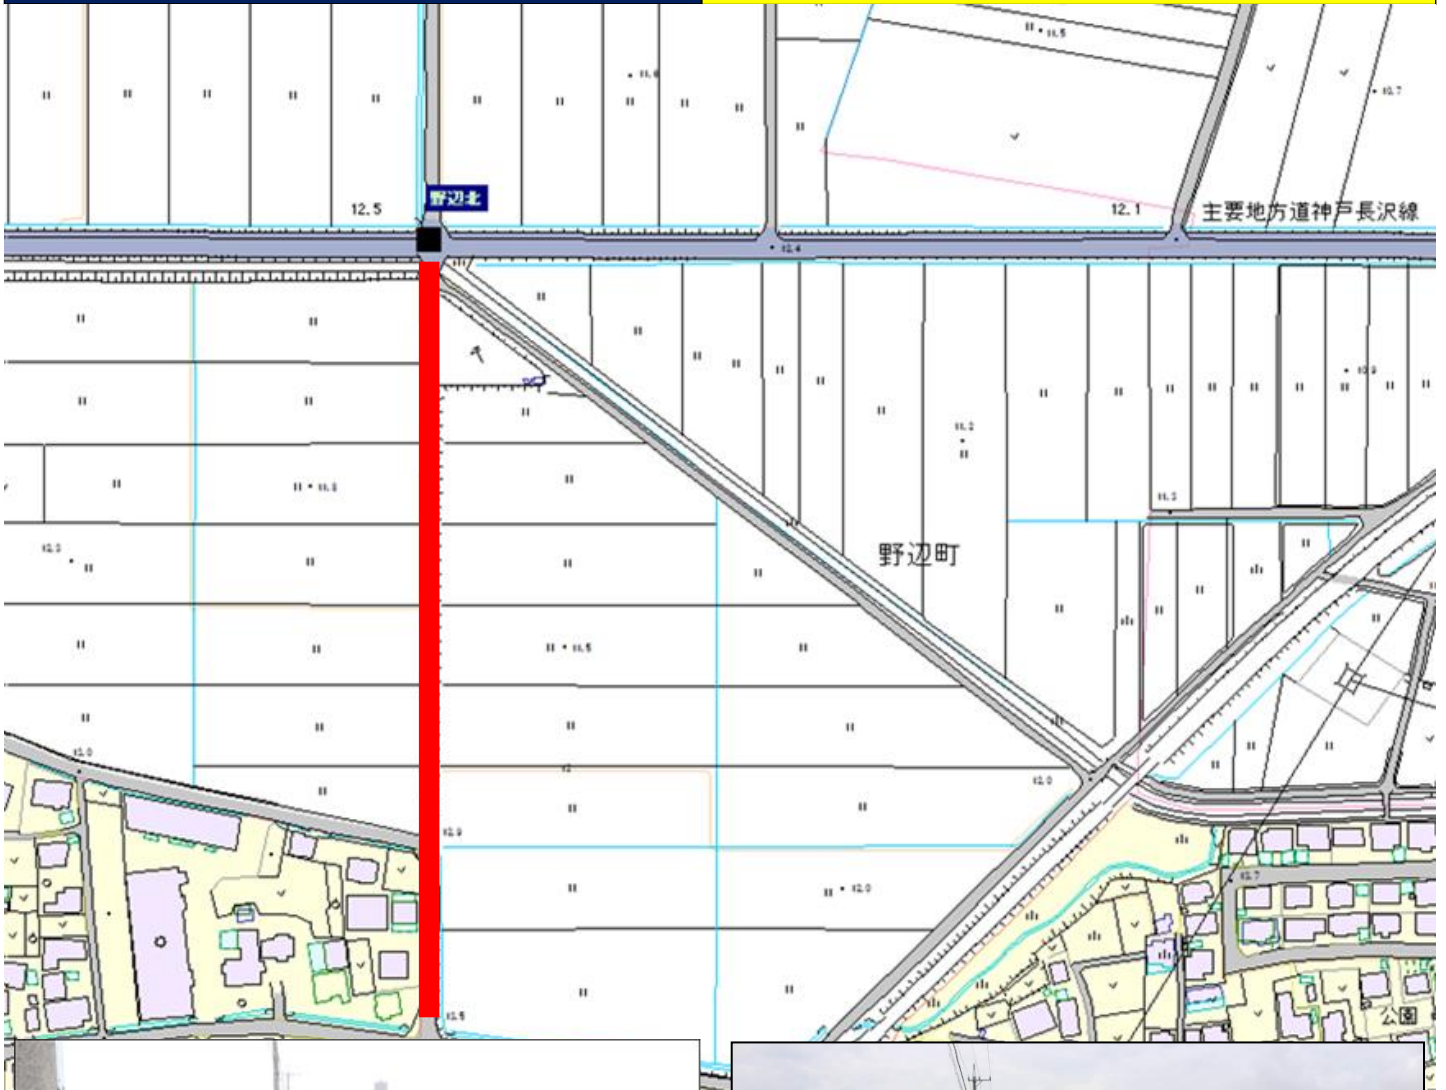

134 野辺北交差点から南側道路
〈野辺179号線〉

【車両の往来が激しく、歩道もないため、
車両との接触が心配】

◆ 外側線の設置

対策前

対策後