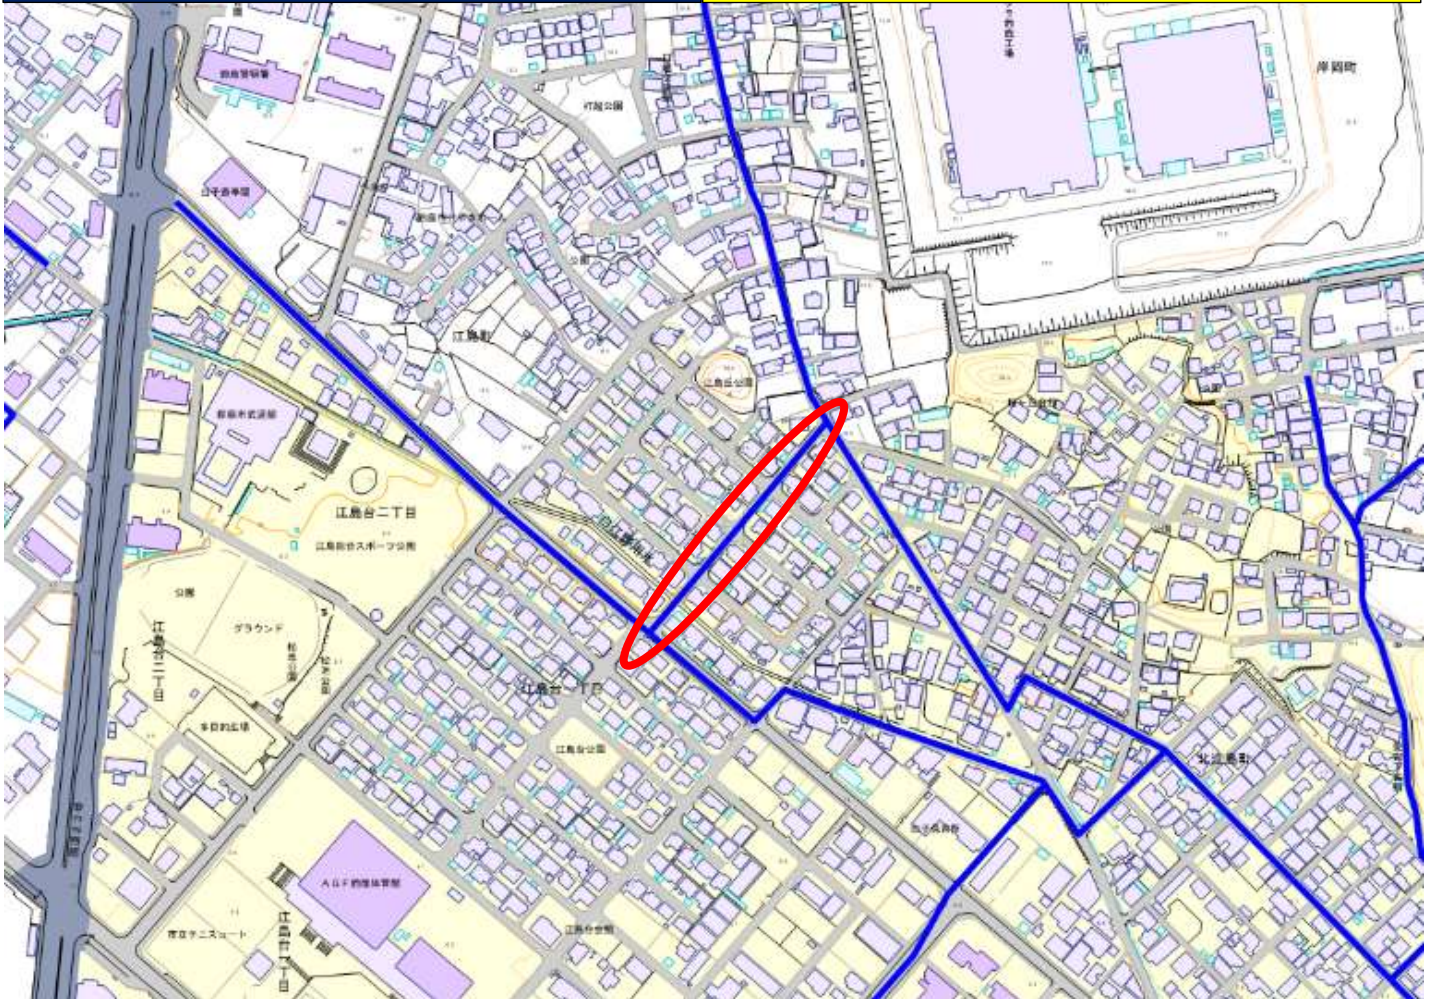

197 愛宕小
江島台一丁目
〈江島台一丁目301号線〉

【通学路であるが歩道未整備区間であり
車両と歩行者の通行区分明示がない】
◆歩行空間確保に向け、路面標示（区画
線・グリーン帯）の変更・設置

対策前

対策後