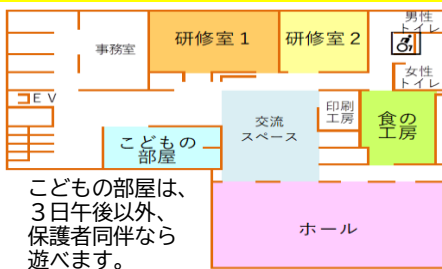

12月3日~4日 展示 交流スペース・事務所前

登録団体活動報告

登録団体(小原流鈴鹿地区)

子ども教室の生徒たちの作品展示

登録団体(男女共同参画すずかネット)

女性差別撤廃条約と鈴鹿の女性たち

三重県内男女共同参画センター

・三重県男女共同参画センター

・四日市市男女共同参画センター

・伊賀市男女共同参画センター

・名張市男女共同参画センター

三重県立神戸高等学校
放送部

3日 YouTube ライブ配信・ホールイベント司会
4日神戸本通り放送設備を使用しての実況放送

会場案内

新型コロナウイルス感染症
基本的な感染防止対策の徹底にご協力をお願いします。

マスク着用
会話するとき、お店に入るときなどは、マスクを正しく着用
変異株でも、基本的な感染防止対策が有効です
家族や大切な人を守るため、日常生活での実践をお願いします