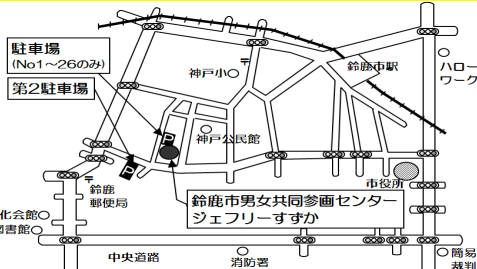

・四日市市男女共同参画センター

・伊賀市男女共同参画センター

・名張市男女共同参画センター

三重県立神戸高等学校
放送部

3日 YouTube ライブ配信・ホールイベント司会
4日神戸本通り放送設備を使用しての実況放送

会場案内

新型コロナウイルス感染症
基本的な感染防止対策の徹底にご協力をお願いします。

マスク着用
会話するとき、お店に入るときなどは、マスクを正しく着用
変異株でも、基本的な感染防止対策が有効です
家族や大切な人を守るため、日常生活での実践をお願いします

手洗い・手指消毒
石けんによるまめな手洗い
アルコール消毒剤等での手指消毒

人と人との間隔を
混雑する時間や場所は避けて
ならぶときなどには距離を確保
三重県新型コロナウイルス感染症対策本部
ジェフリーふえすた2022は、三重県の「新型コロナウイルス感染症に係る県主催のイベントの開催基準」に準拠して開催いたします。

鈴鹿市男女共同参画センター ジェフリーすずか
〒513-0801 三重県鈴鹿市神戸二丁目15番18号
【電話】059-381-3113 【FAX】059-381-3119
【E-mail】danjokyodosankaku@city.suzuka.lg.jp