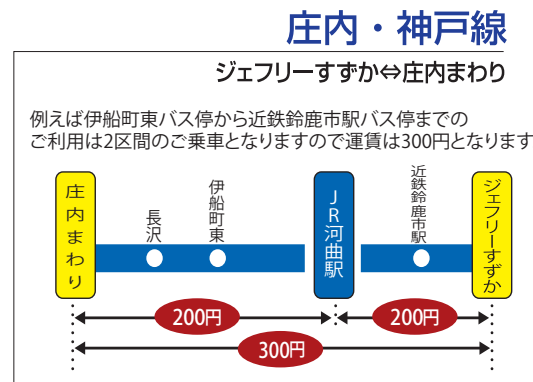

※天候や道路事情などにより、遅延や運休する場合があります。
 冬季の積雪時には、バス停の休止や迂回運行を行うことがありますのでご注意ください。

運行状況(遅延・運休)・忘れ物については
 ……三重交通(株) 中勢営業所 電話:059-233-3501

乗り方・運賃・路線・停留所については
 ……鈴鹿市都市計画課 電話:059-382-9024

庄内・神戸線
 樫・平田線

路線図