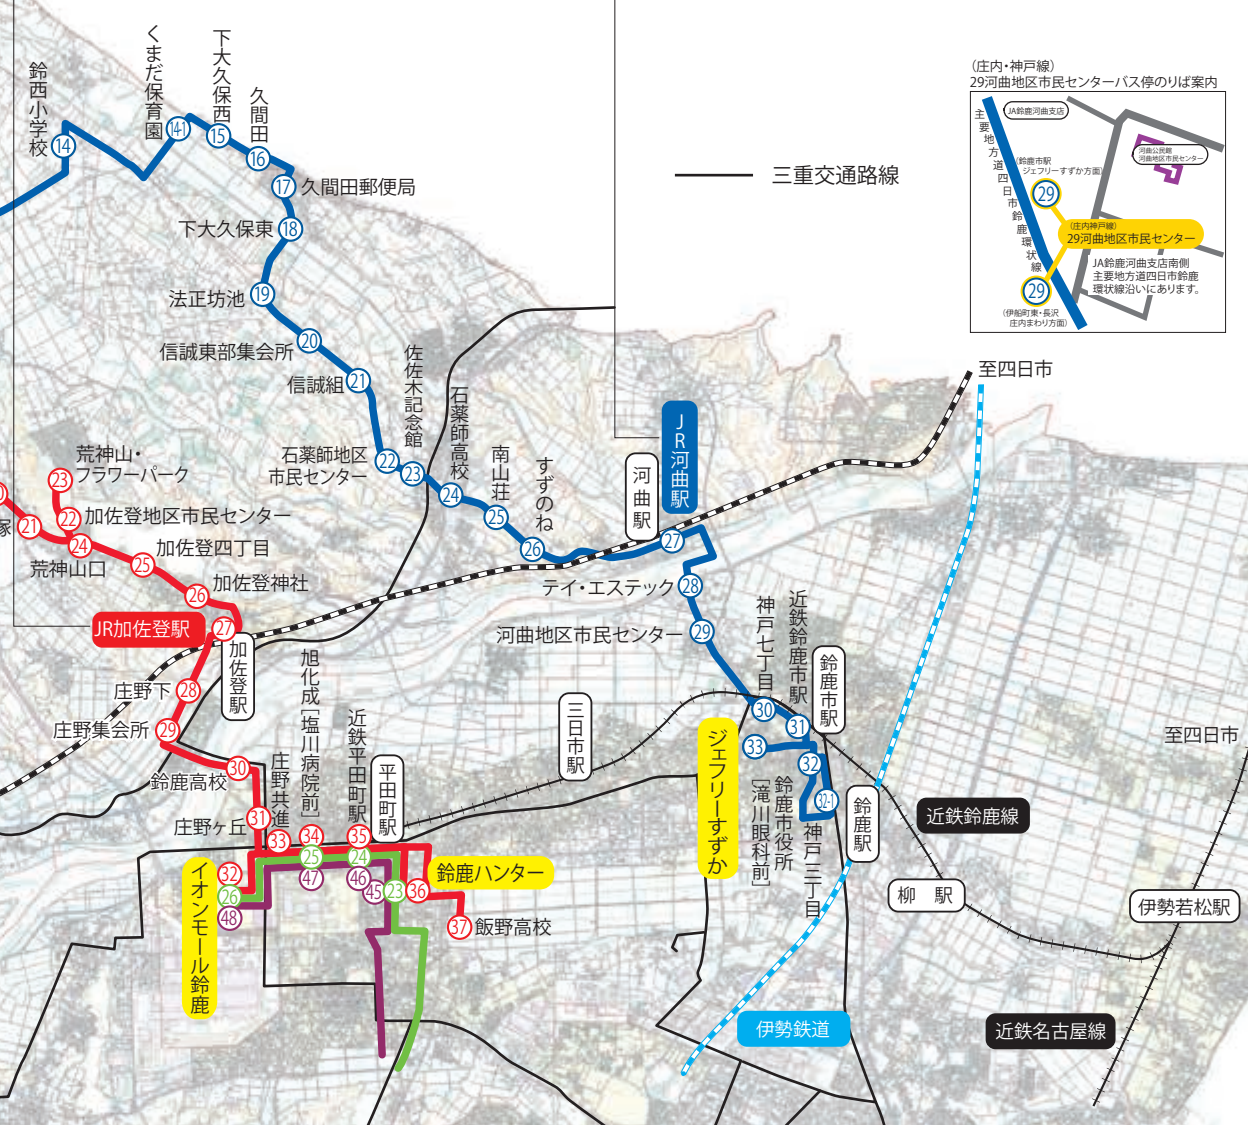

※天候や道路事情などにより、遅延や運休する場合があります。
 冬季の積雪時には、バス停の休止や迂回運行を行うことがありますのでご注意ください。

運行状況(遅延・運休)・忘れ物については
 ……三重交通(株) 中勢営業所 電話:059-233-3501

乗り方・運賃・路線・停留所については
 ……鈴鹿市都市計画課 電話:059-382-9024

庄内・神戸線
 樫・平田線

路線図