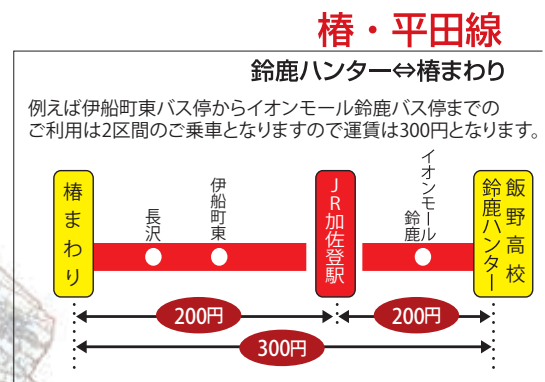

※天候や道路事情などにより、遅延や運休する場合があります。
 冬季の積雪時には、バス停の休止や迂回運行を行うことがありますのでご注意ください。

運行状況(遅延・運休)・忘れ物については
 ……三重交通(株) 中勢営業所 電話:059-233-3501

乗り方・運賃・路線・停留所については
 ……鈴鹿市都市計画課 電話:059-382-9024

庄内・神戸線
 樫・平田線

路線図