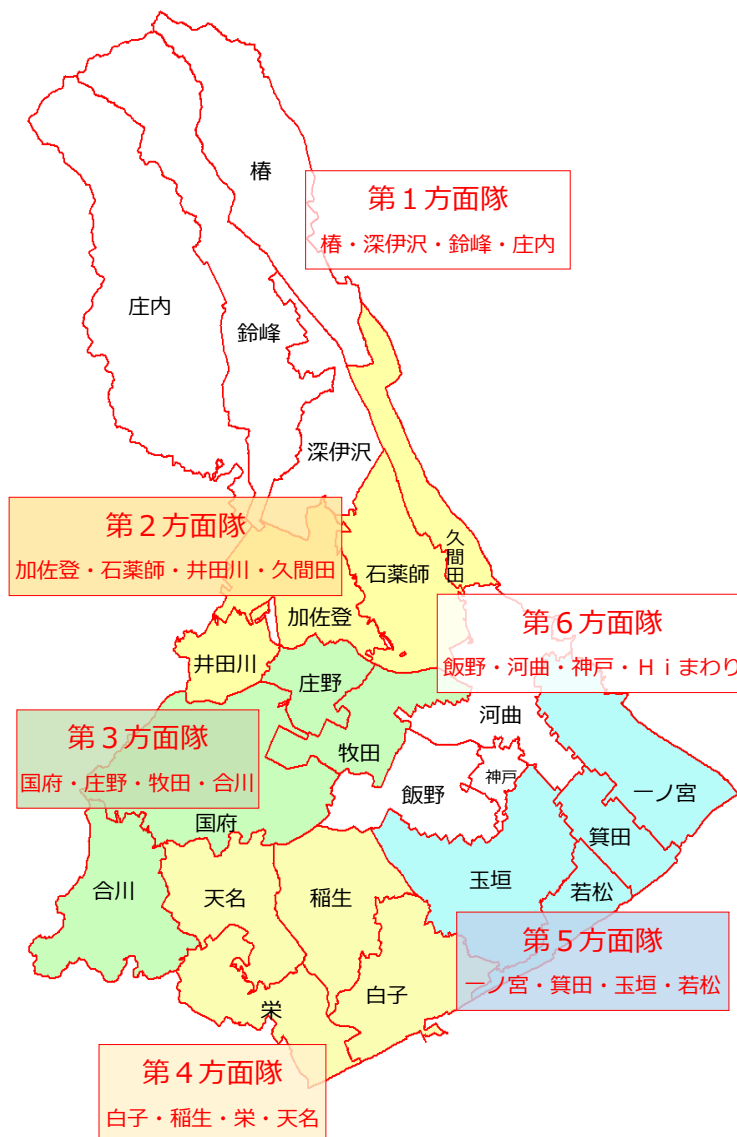

消防団組織図

(令和5年4月1日現在)

市長	団本部		
	団長	1人	(1)
	副団長	6人	(6)
	団本部付き	4人	
	大規模災害対応団員	20人	(20)

消防団員定数 475人

消防団員実数 463人

第1方面隊		
樺分団	20人	(20)
深伊沢分団	20人	(20)
鈴峰分団	22人	(22)
庄内分団	20人	(22)

第2方面隊		
加佐登分団	16人	(17)
石薬師分団	16人	(17)
井田川分団	17人	(17)
久間田分団	19人	(20)

第3方面隊		
国府分団	16人	(18)
庄野分団	16人	(17)
牧田分団	16人	(18)
合川分団	20人	(21)

第4方面隊		
白子分団	22人	(22)
稻生分団	17人	(17)
栄分団	17人	(17)
天名分団	20人	(20)

第5方面隊		
一ノ宮分団	18人	(18)
箕田分団	17人	(17)
玉垣分団	18人	(19)
若松分団	17人	(19)

第6方面隊		
飯野分団	17人	(18)
河曲分団	17人	(18)
神戸分団	19人	(19)
Hiまわり分団	15人	(15)

()内数字は定数を示す。