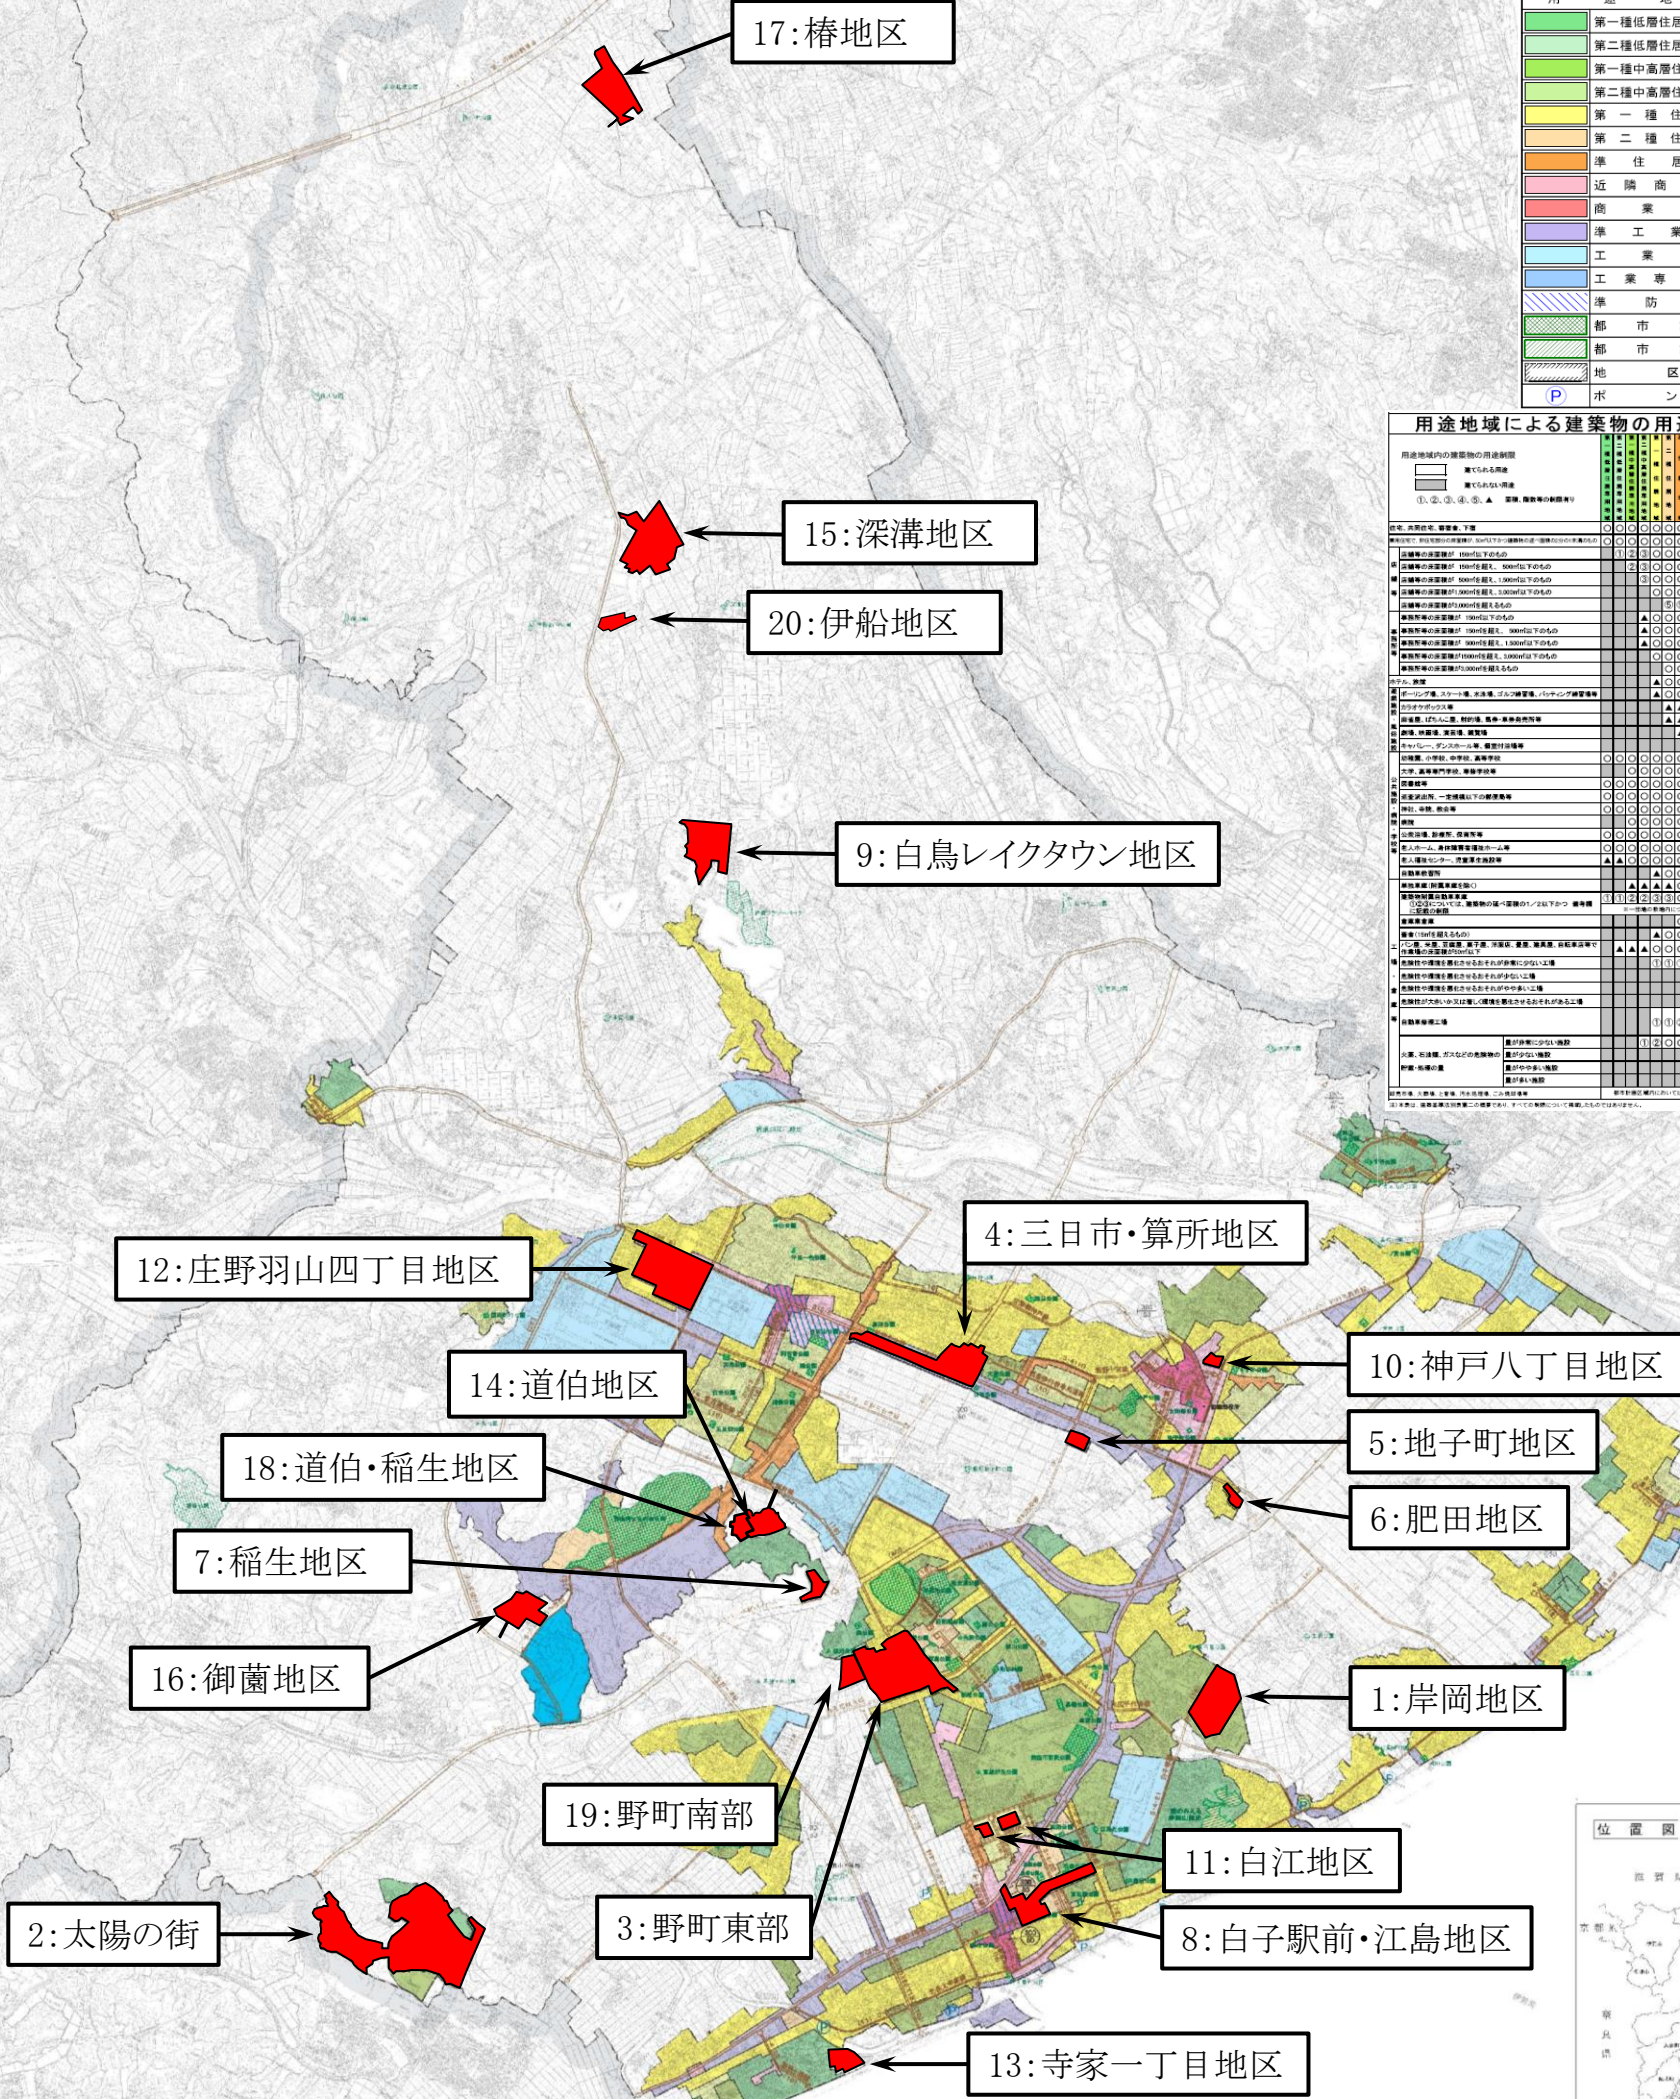

鈴鹿市 地区計画 位置図

凡例

都市計画区域	市街化区域	行政境界	都市計画道路
第一種低層住居専用地域	第二種低層住居専用地域	第一種中高層住居専用地域	第二種中高層住居専用地域
第一種住居地域	第二種住居地域	準住居地域	近隣商業地域
商業地域	準工業地域	工業地域	工業専用地域
準防火地域	都市計画公園	都市計画緑地	地区計画
P	ポンプ場		

用途地域による建築物の用途制限の概要

用途地域	第一種低層住居専用	第二種低層住居専用	第一種中高層住居専用	第二種中高層住居専用	第一種住居	第二種住居	準住居	近隣商業	商業	準工業	工業	工業専用	準防火	都市計画公園	都市計画緑地
第一種低層住居専用	○	○	○	○	○	○	○	○	○	○	○	○	○	○	○
第二種低層住居専用	○	○	○	○	○	○	○	○	○	○	○	○	○	○	○
第一種中高層住居専用	○	○	○	○	○	○	○	○	○	○	○	○	○	○	○
第二種中高層住居専用	○	○	○	○	○	○	○	○	○	○	○	○	○	○	○
第一種住居	○	○	○	○	○	○	○	○	○	○	○	○	○	○	○
第二種住居	○	○	○	○	○	○	○	○	○	○	○	○	○	○	○
準住居	○	○	○	○	○	○	○	○	○	○	○	○	○	○	○
近隣商業	○	○	○	○	○	○	○	○	○	○	○	○	○	○	○
商業	○	○	○	○	○	○	○	○	○	○	○	○	○	○	○
準工業	○	○	○	○	○	○	○	○	○	○	○	○	○	○	○
工業	○	○	○	○	○	○	○	○	○	○	○	○	○	○	○
工業専用	○	○	○	○	○	○	○	○	○	○	○	○	○	○	○
準防火	○	○	○	○	○	○	○	○	○	○	○	○	○	○	○
都市計画公園	○	○	○	○	○	○	○	○	○	○	○	○	○	○	○
都市計画緑地	○	○	○	○	○	○	○	○	○	○	○	○	○	○	○

※詳細は、鈴鹿市役所都市計画課でご覧下さい。