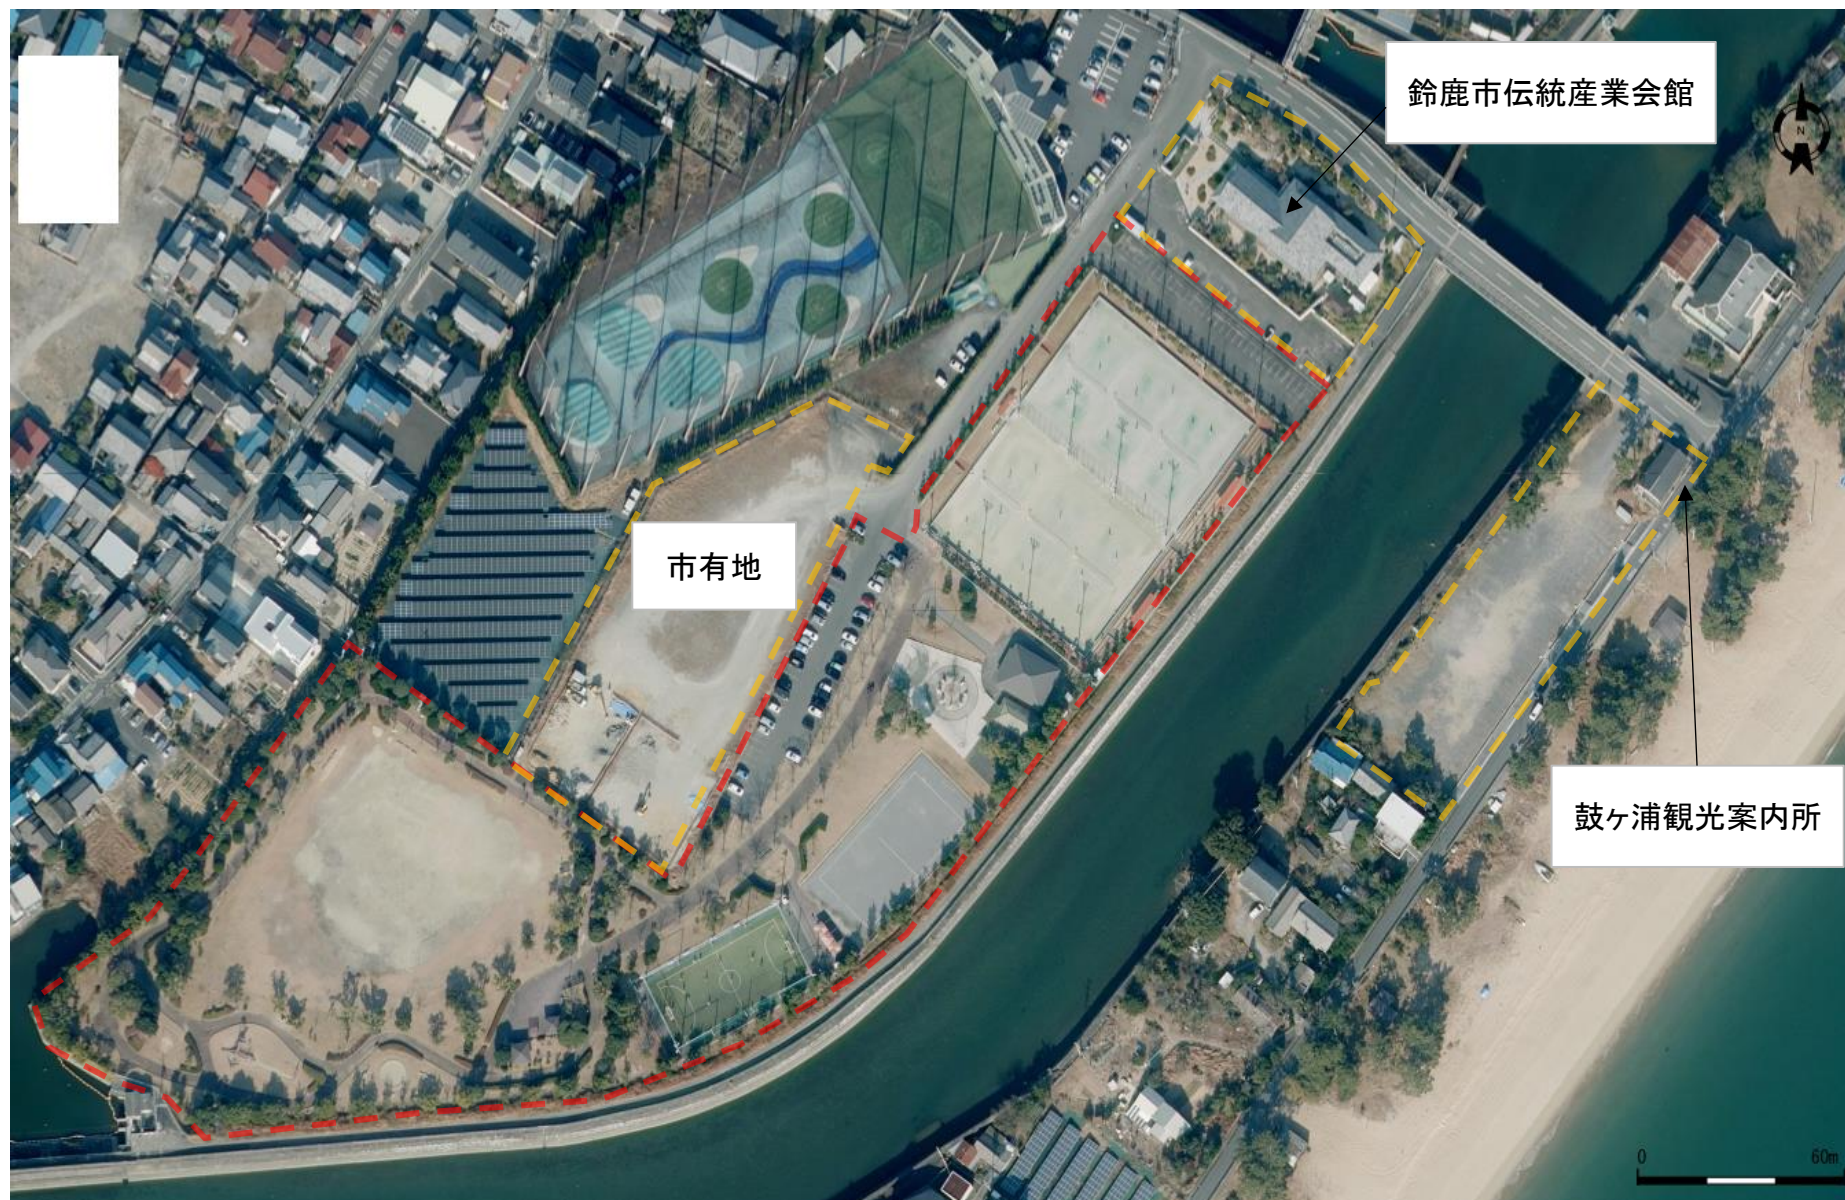

## 主な公園の空中写真及び平面図

(一部、現況と異なる場合がありますので御了承ください。)

- 弁天山公園
- 神戸公園
- 江島総合スポーツ公園
- 鼓ヶ浦サン・スポーツランド
- 桜の森公園
- 鈴鹿フラワーパーク
- 深谷公園
- 石垣池公園
- 鈴鹿川河川緑地
- 海のみえる岸岡山緑地

主な公園の空中写真及び平面図

主な公園の空中写真及び平面図

江島総合スポーツ公園

主な公園の空中写真及び平面図

桜の森公園

主な公園の空中写真及び平面図

東鼻野2号公園

独立行政法人都市再生機構 中野実社	
公園名	東鼻野2号公園
公園種別	公園種別
設計	株式会社
名称	株式会社
公園設置場所	〒165 0001 東京都中野区
公園面積	約 27 ㎡
図面番号	04-1
作成日	2018年10月

主な公園の空中写真及び平面図

主な公園の空中写真及び平面図

主な公園の空中写真及び平面図

海のみえる岸岡山緑地

海のみえる岸岡山緑地(南側)

主な公園の空中写真及び平面図

海のみえる岸岡山緑地(北側)