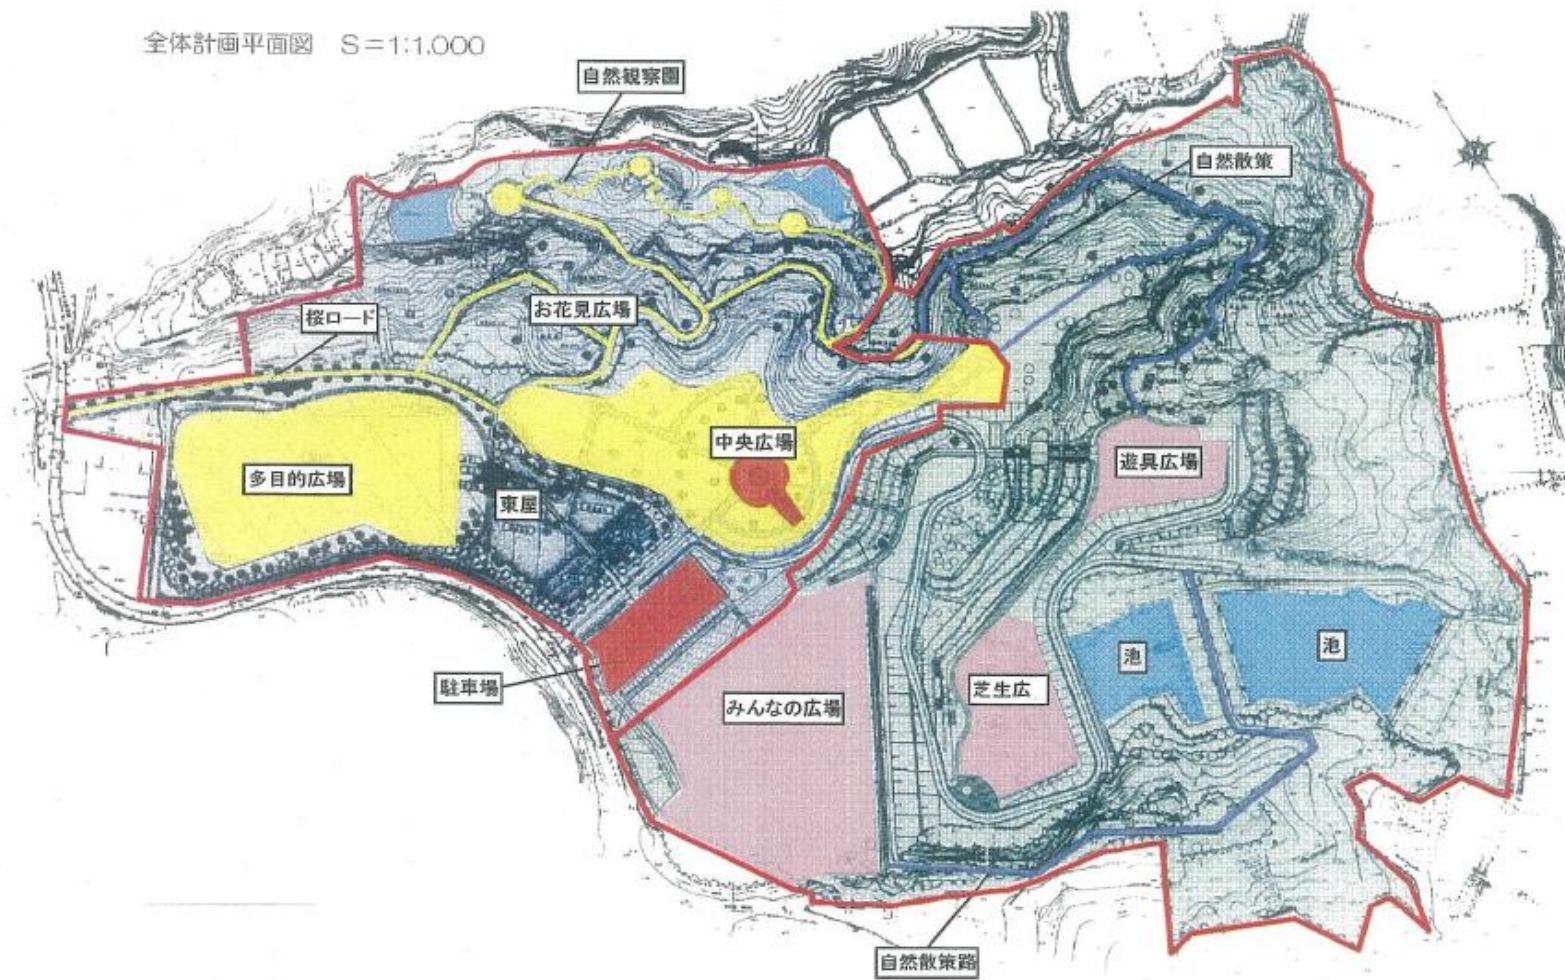

## 主な公園の空中写真及び平面図

(一部、現況と異なる場合がありますので御了承ください。)

- 弁天山公園
- 神戸公園
- 江島総合スポーツ公園
- 鼓ヶ浦サン・スポーツランド
- 桜の森公園
- 鈴鹿フラワーパーク
- 深谷公園
- 石垣池公園
- 鈴鹿川河川緑地
- 海のみえる岸岡山緑地

主な公園の空中写真及び平面図

主な公園の空中写真及び平面図

江島総合スポーツ公園

主な公園の空中写真及び平面図

桜の森公園

主な公園の空中写真及び平面図

東鼻野2号公園

独立行政法人都市再生機構 中野実社	
公園名	東鼻野2号公園
公園種別	公園種別
設計	株式会社
名称	株式会社
公園設置場所	〒165 0001 東京都中野区
公園面積	約 27 ㎡
図面番号	04-1
作成日	2018年10月

主な公園の空中写真及び平面図

主な公園の空中写真及び平面図

主な公園の空中写真及び平面図

海のみえる岸岡山緑地

海のみえる岸岡山緑地(南側)

主な公園の空中写真及び平面図

海のみえる岸岡山緑地(北側)