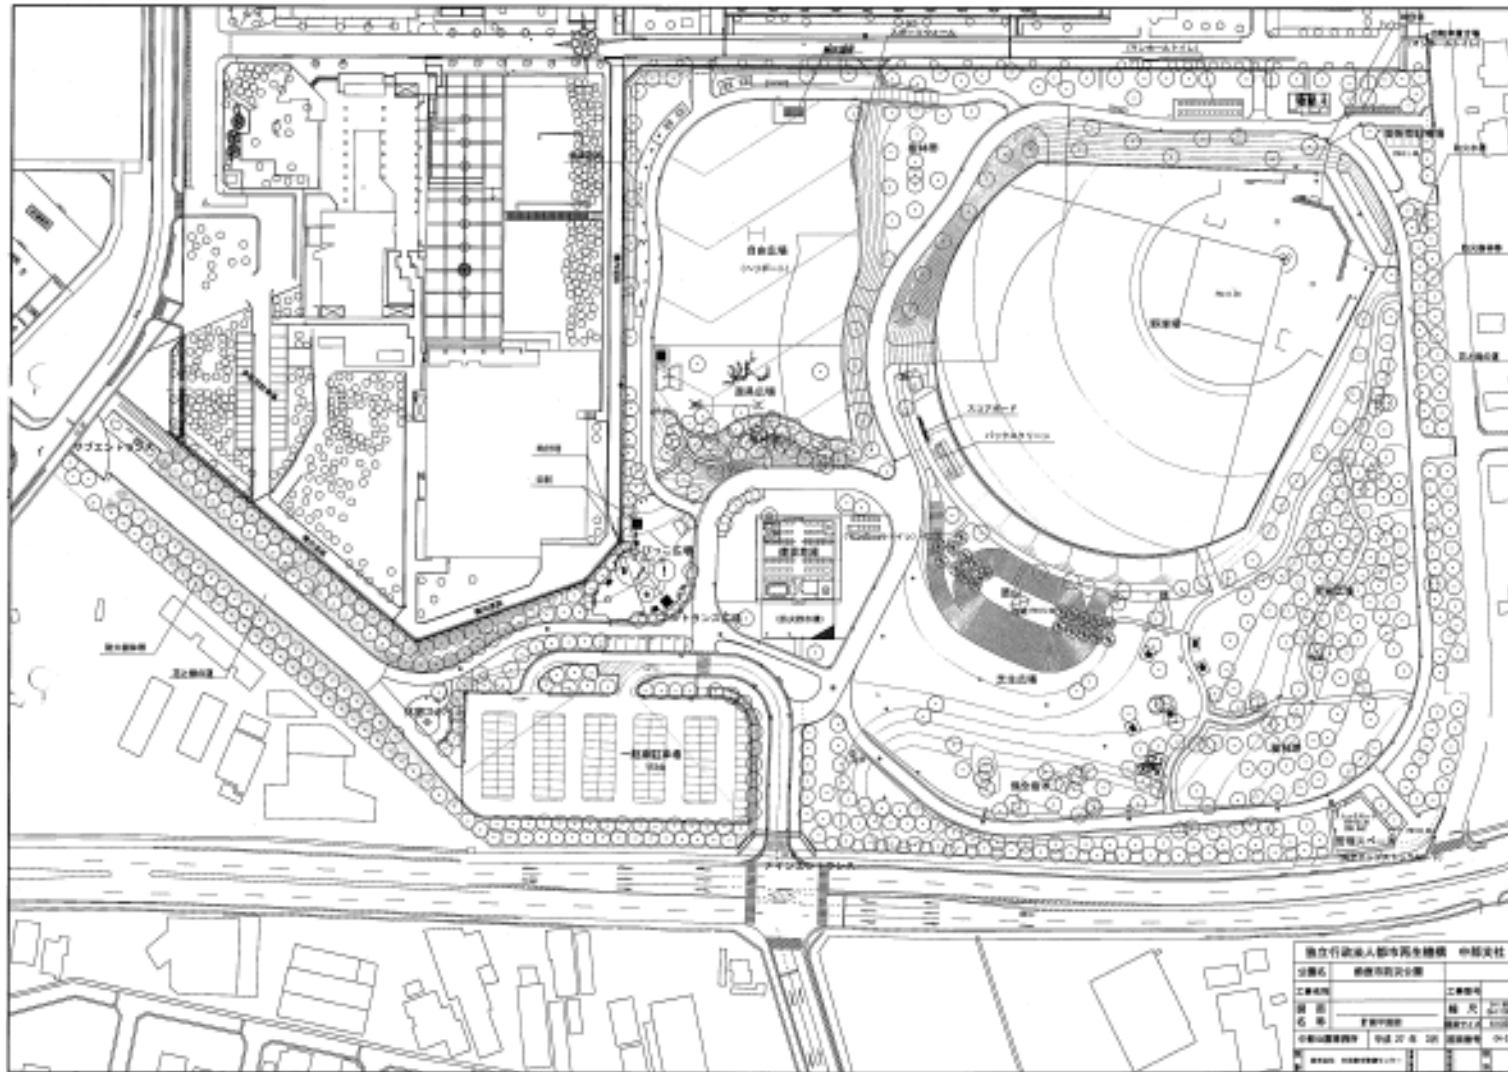

## 主な公園の空中写真及び平面図

(一部、現況と異なる場合がありますので御了承ください。)

- 弁天山公園
- 神戸公園
- 江島総合スポーツ公園
- 鼓ヶ浦サン・スポーツランド
- 桜の森公園
- 鈴鹿フラワーパーク
- 深谷公園
- 石垣池公園
- 鈴鹿川河川緑地
- 海のみえる岸岡山緑地

主な公園の空中写真及び平面図

主な公園の空中写真及び平面図

江島総合スポーツ公園

主な公園の空中写真及び平面図

桜の森公園

主な公園の空中写真及び平面図

東鼻野2号公園

独立行政法人都市再生機構 中野実社	
公園名	東鼻野2号公園
公園種別	公園種別
設計	株式会社
名称	株式会社
公園設置場所	〒165 0001 東京都中野区
公園面積	約 27 ㎡
図面番号	04-1
作成日	2018年10月

主な公園の空中写真及び平面図

主な公園の空中写真及び平面図

主な公園の空中写真及び平面図

海のみえる岸岡山緑地

海のみえる岸岡山緑地(南側)

主な公園の空中写真及び平面図

海のみえる岸岡山緑地(北側)