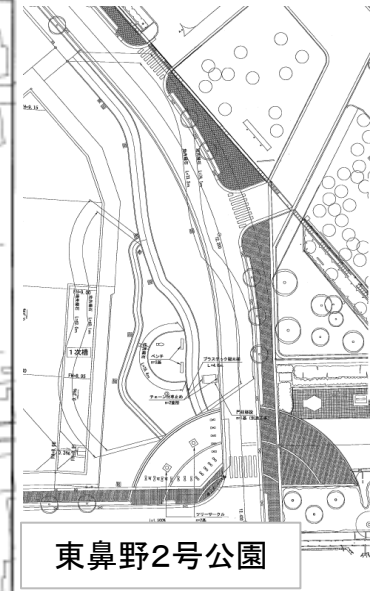

## 主な公園の空中写真及び平面図

(一部、現況と異なる場合がありますので御了承ください。)

- 弁天山公園
- 神戸公園
- 江島総合スポーツ公園
- 鼓ヶ浦サン・スポーツランド
- 桜の森公園
- 鈴鹿フラワーパーク
- 深谷公園
- 石垣池公園
- 鈴鹿川河川緑地
- 海のみえる岸岡山緑地

主な公園の空中写真及び平面図

主な公園の空中写真及び平面図

江島総合スポーツ公園

主な公園の空中写真及び平面図

桜の森公園

主な公園の空中写真及び平面図

東鼻野2号公園

独立行政法人都市再生機構 中野実社	
公園名	東鼻野2号公園
公園種別	公園種別
設計	株式会社
名称	株式会社
公園設置場所	〒165 0001 東京都中野区
公園面積	約 27 ㎡
図面番号	04-1
作成日	2018年10月

主な公園の空中写真及び平面図

主な公園の空中写真及び平面図

主な公園の空中写真及び平面図

海のみえる岸岡山緑地

海のみえる岸岡山緑地(南側)

主な公園の空中写真及び平面図

海のみえる岸岡山緑地(北側)