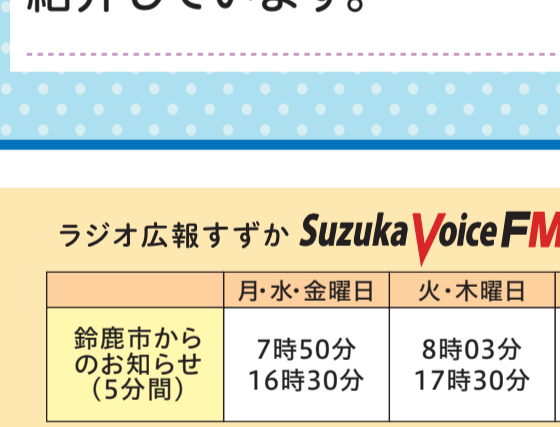

定五郎の自分に課した役割こそ...
「人の喜びは我が喜び」という思い

私財を投じて、鈴鹿川へかける橋づくりに生涯を捧げた前川定五郎を紹介しています。