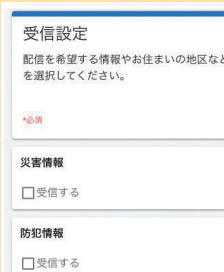

- ③欲しい情報や属性を選択

- ④内容を確認し「送信」ボタンを押す

完了!