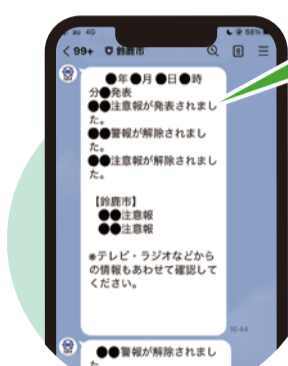

災害から身を守る！ 情報収集ツール

災害が起きたとき、あなたはどのように行動しますか。自分が置かれている状況を知り、避難を考えるためには、情報を得ることが重要です。今回の特集では、災害時における情報収集ツールを紹介します。

鈴鹿市公式SNS

本市の公式SNS(LINE・ツイッター・facebook)では、災害時に気象情報や避難情報をお伝えしています。

LINE
公式アカウント

ツイッター

facebook

? LINEで災害情報を受信するには ?

鈴鹿市公式LINEで災害情報を受信するには、アカウントを友だち追加した上で、**基本メニュー** → **受信設定** から受信設定が必要です。

「受信設定」で「災害情報」を選択しておくこと...

気象情報や避難情報が届く！

※受信設定の方法について詳しくは、令和4年度広報すずか11月5日号情報館をご覧ください。

LINEでできる！
避難所検索

1 「防災」を選択

2 「避難所検索」を選択

3 自身の位置情報を送信すると、最寄りの避難所を案内！

その他のツール

- ✓ 鈴鹿市ホームページ
- ✓ 鈴鹿市災害メール
- ✓ 緊急速報メール

- ✓ 川の防災情報／国土交通省
- ✓ 防災スピーカー

- ✓ キキクル／気象庁ホームページ
- 雨による災害の危険度をリアルタイムで表示

ケーブルテレビ

ケーブルネット鈴鹿(CNS)では、データ放送(緊急L字放送)で気象情報や災害時の避難所情報を放送します。また、無料アプリ「CNSコネクト」では、市内に設置された情報カメラで道路や河川の状況をリアルタイムで見たり、避難所を検索したりできます。

(株)ケーブルネット鈴鹿
地域情報部 ひだか ゆき
編成制作課 日高 由貴さん

CNSコネクト

いつでもどこでも使える「無料」の地域密着アプリ

CNS CNSコネクト

※アプリをダウンロード後、IDを登録してご利用ください。

データ放送(緊急L字情報)イメージ

※CNSコミュニティチャンネル(11ch・12ch)に合わせてご視聴ください。

防災ラジオ