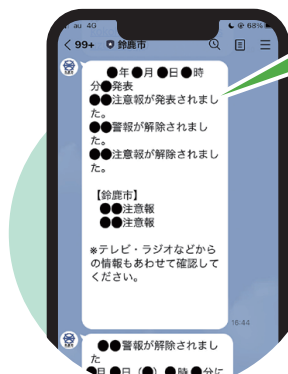

災害から身を守る！ 情報収集ツール

災害が起きたとき、あなたはどのように行動しますか。自分が置かれている状況を知り、避難を考えるためには、情報を得ることが重要です。今回の特集では、災害時における情報収集ツールを紹介します。

鈴鹿市公式SNS

本市の公式SNS(LINE・ツイッター・facebook)では、災害時に気象情報や避難情報をお伝えしています。

LINE
公式アカウント

ツイッター

facebook

? LINEで災害情報を受信するには ?

鈴鹿市公式LINEで災害情報を取得するには、アカウントを友だち追加した上で、

基本メニュー

受信設定

から受信設定が必要です。

「受信設定」で「災害情報」を選択しておく...

気象情報や
避難情報が届く！

※受信設定の方法について詳しくは、令和4年度広報すずか11月5日号情報館をご覧ください。

LINEで
できる！
避難所検索

1 「防災」を選択

2 「避難所検索」を選択

3 自身の位置情報を送信すると、
最寄りの避難所を案内！

その他のツール

- ✓ 鈴鹿市ホームページ
- ✓ 鈴鹿市災害メール
- ✓ 緊急速報メール

- ✓ 川の防災情報／国土交通省
- ✓ 防災スピーカー

- ✓ キキクル／気象庁ホームページ
雨による災害の危険度をリアルタイムで表示

ケーブルテレビ

(株)ケーブルネット鈴鹿

地域情報部 ひだか ゆき
編成制作課 日高 由貴さん

ケーブルネット鈴鹿(CNS)では、データ放送(緊急L字放送)で気象情報や災害時の避難所情報を放送します。また、無料アプリ「CNSコネクト」では、市内に設置された情報カメラで道路や河川の状況をリアルタイムで見たり、避難所を検索したりできます。

CNSコネクト

いつでもどこでも使える
「無料」の地域密着アプリ

CNS CNSコネクト