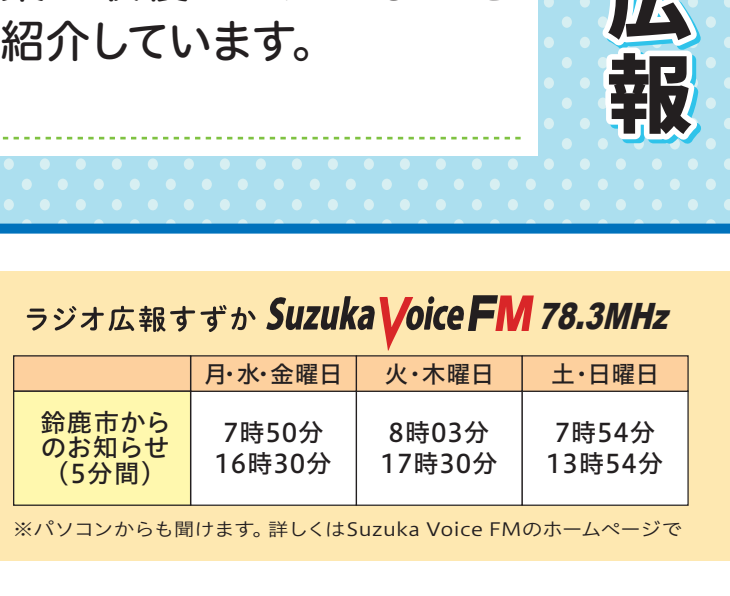

高齢のため、庭木の手入れや、ごみ出しなどが困難になった方を有償で手伝う「幸ネット」。それぞれの自治会が要支援者の依頼を取りまとめ、身近な人たち同士で助け合うことで、安心して暮らせるまちづくりにつなげています。

▲庭木の剪定をお手伝い

#27 鈴鹿のお茶

鈴鹿
五感

テレビ広報

濃厚なコクと爽やかな味わいの「鈴鹿のお茶」。茶葉の収穫から加工までを紹介しています。

ラジオ広報すずか **Suzuka Voice FM 78.3MHz**