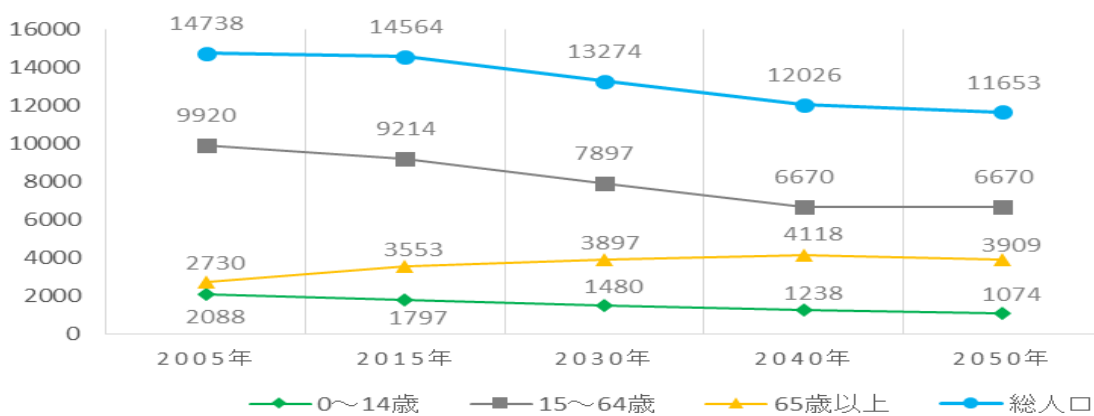

2021年度から2023年度の3年間で、地域計画に沿って取組を行っていきますので、皆さまの御理解と御協力をよろしくお願いいたします。

1 白子地域のなりたち

【鈴鹿市全体から見た地域と人口】

◇世帯数
4,644 世帯

◇人口
10,131 人 2021年1月末現在

【白子小学校区の人口推計】

※2015年までは国勢調査結果による

※2030年からは全国小地域別人口推計システム URL <http://arcg.is/1LqC6qN>