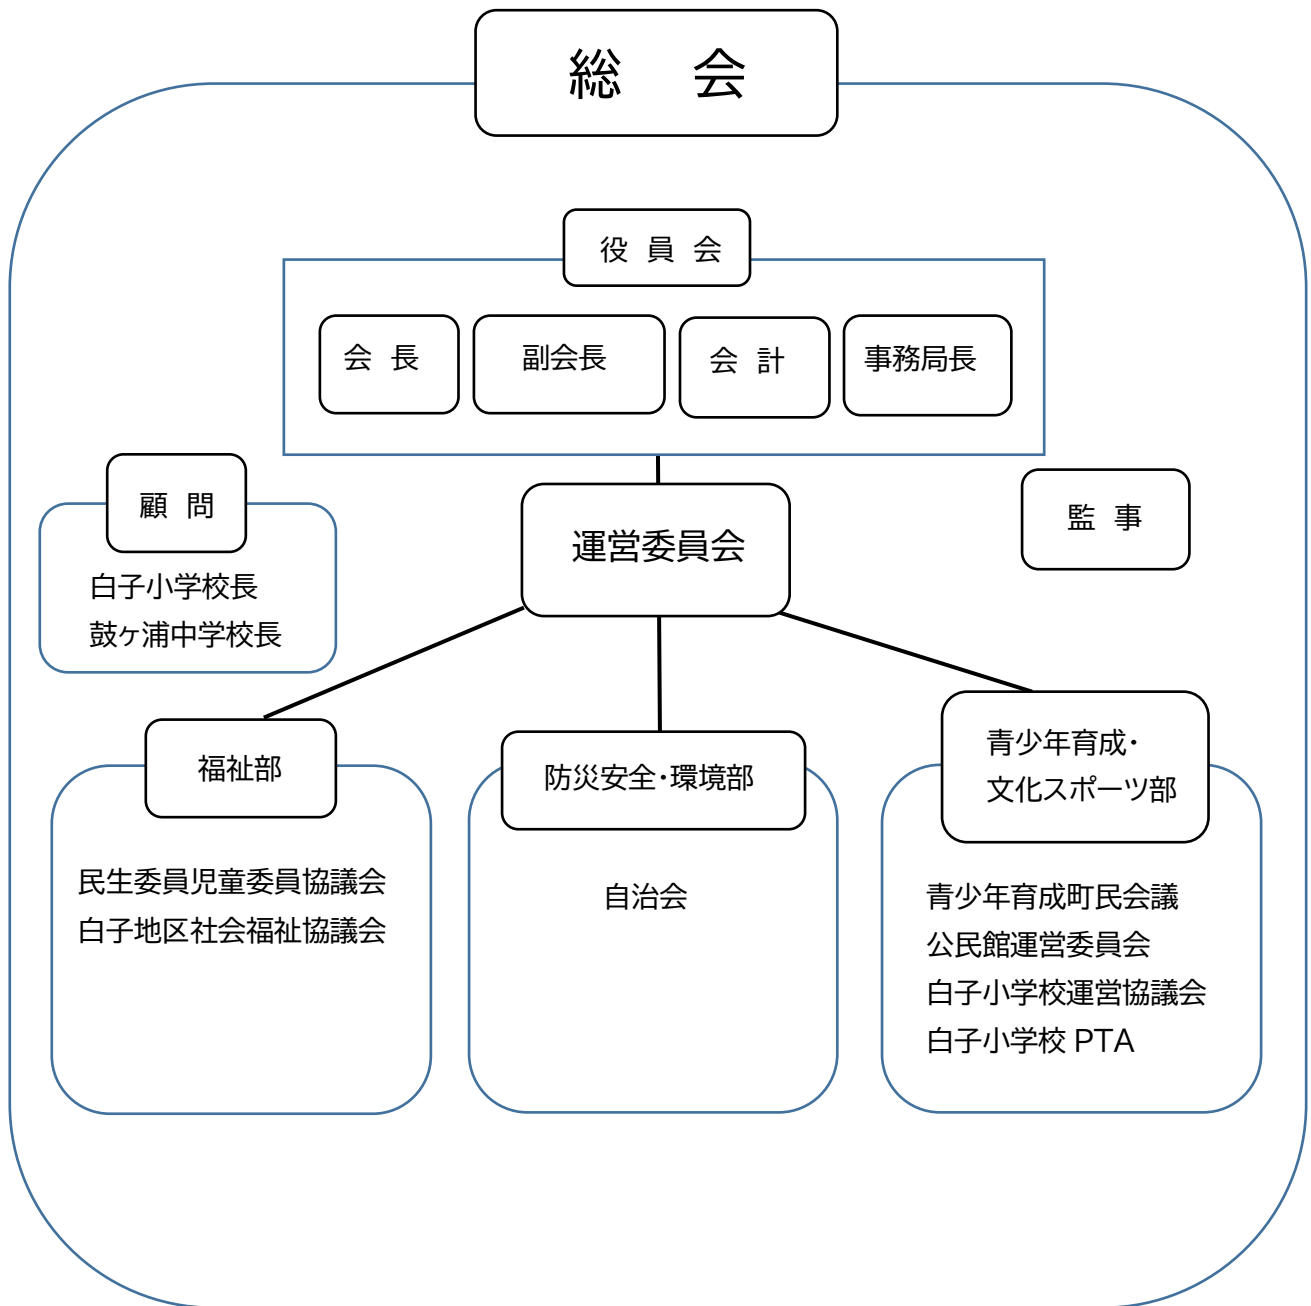

3 白子地域づくり協議会の組織図