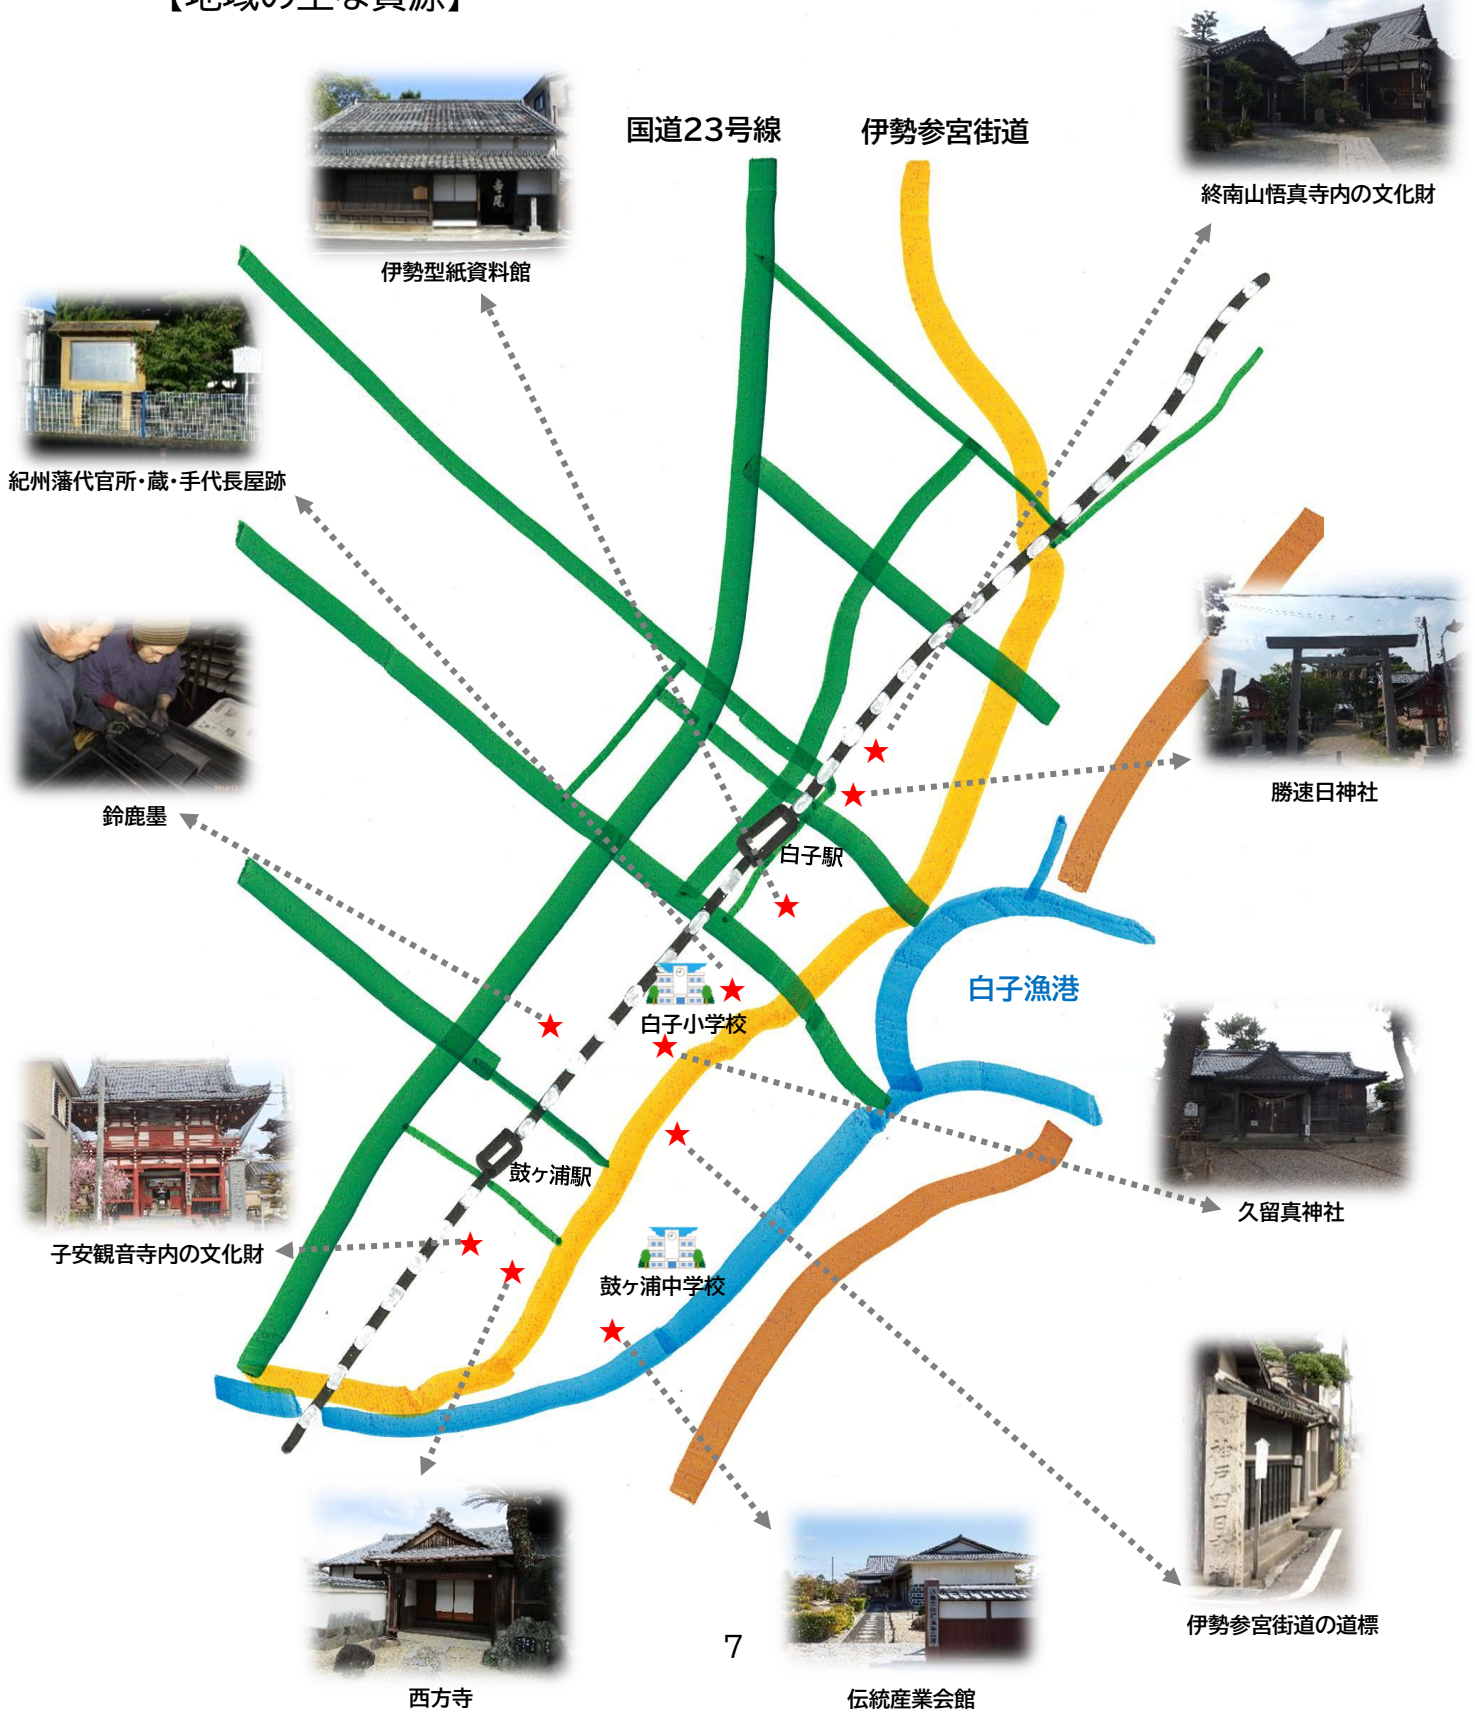

地域の安全・環境美化に努めます。

◇青少年育成・文化スポーツ部の目標◇

豊かな心を育み、明るい笑顔であふれる活動的なまち

安心して遊べるまちづくりを目指します。

3 白子地域づくり協議会の組織図

4 わたしたちのまち 白子

【地域の主な資源】

【地区旗】

(地区旗の意匠 〔波・鼓・桜〕)

「波の音, 鼓の音を聞くが如し」の鼓ヶ浦と, 子安観音の由緒深い「不断桜」は, 白子の町を象徴する代表的なものである。
これを伝統ある伊勢型紙の図柄風に描いた。

昭和40年8月15日の終戦20周年を記念し, スポーツを通じ地区内の親和と協力を図る目的で, 地区の歴史や伝説, 産業, 文化などの特色を明るく親しみやすく, 簡明に図案化し, 鈴鹿市が大きく発展するようにとの意図で, 21地区(当時)の地区旗が作成されました。