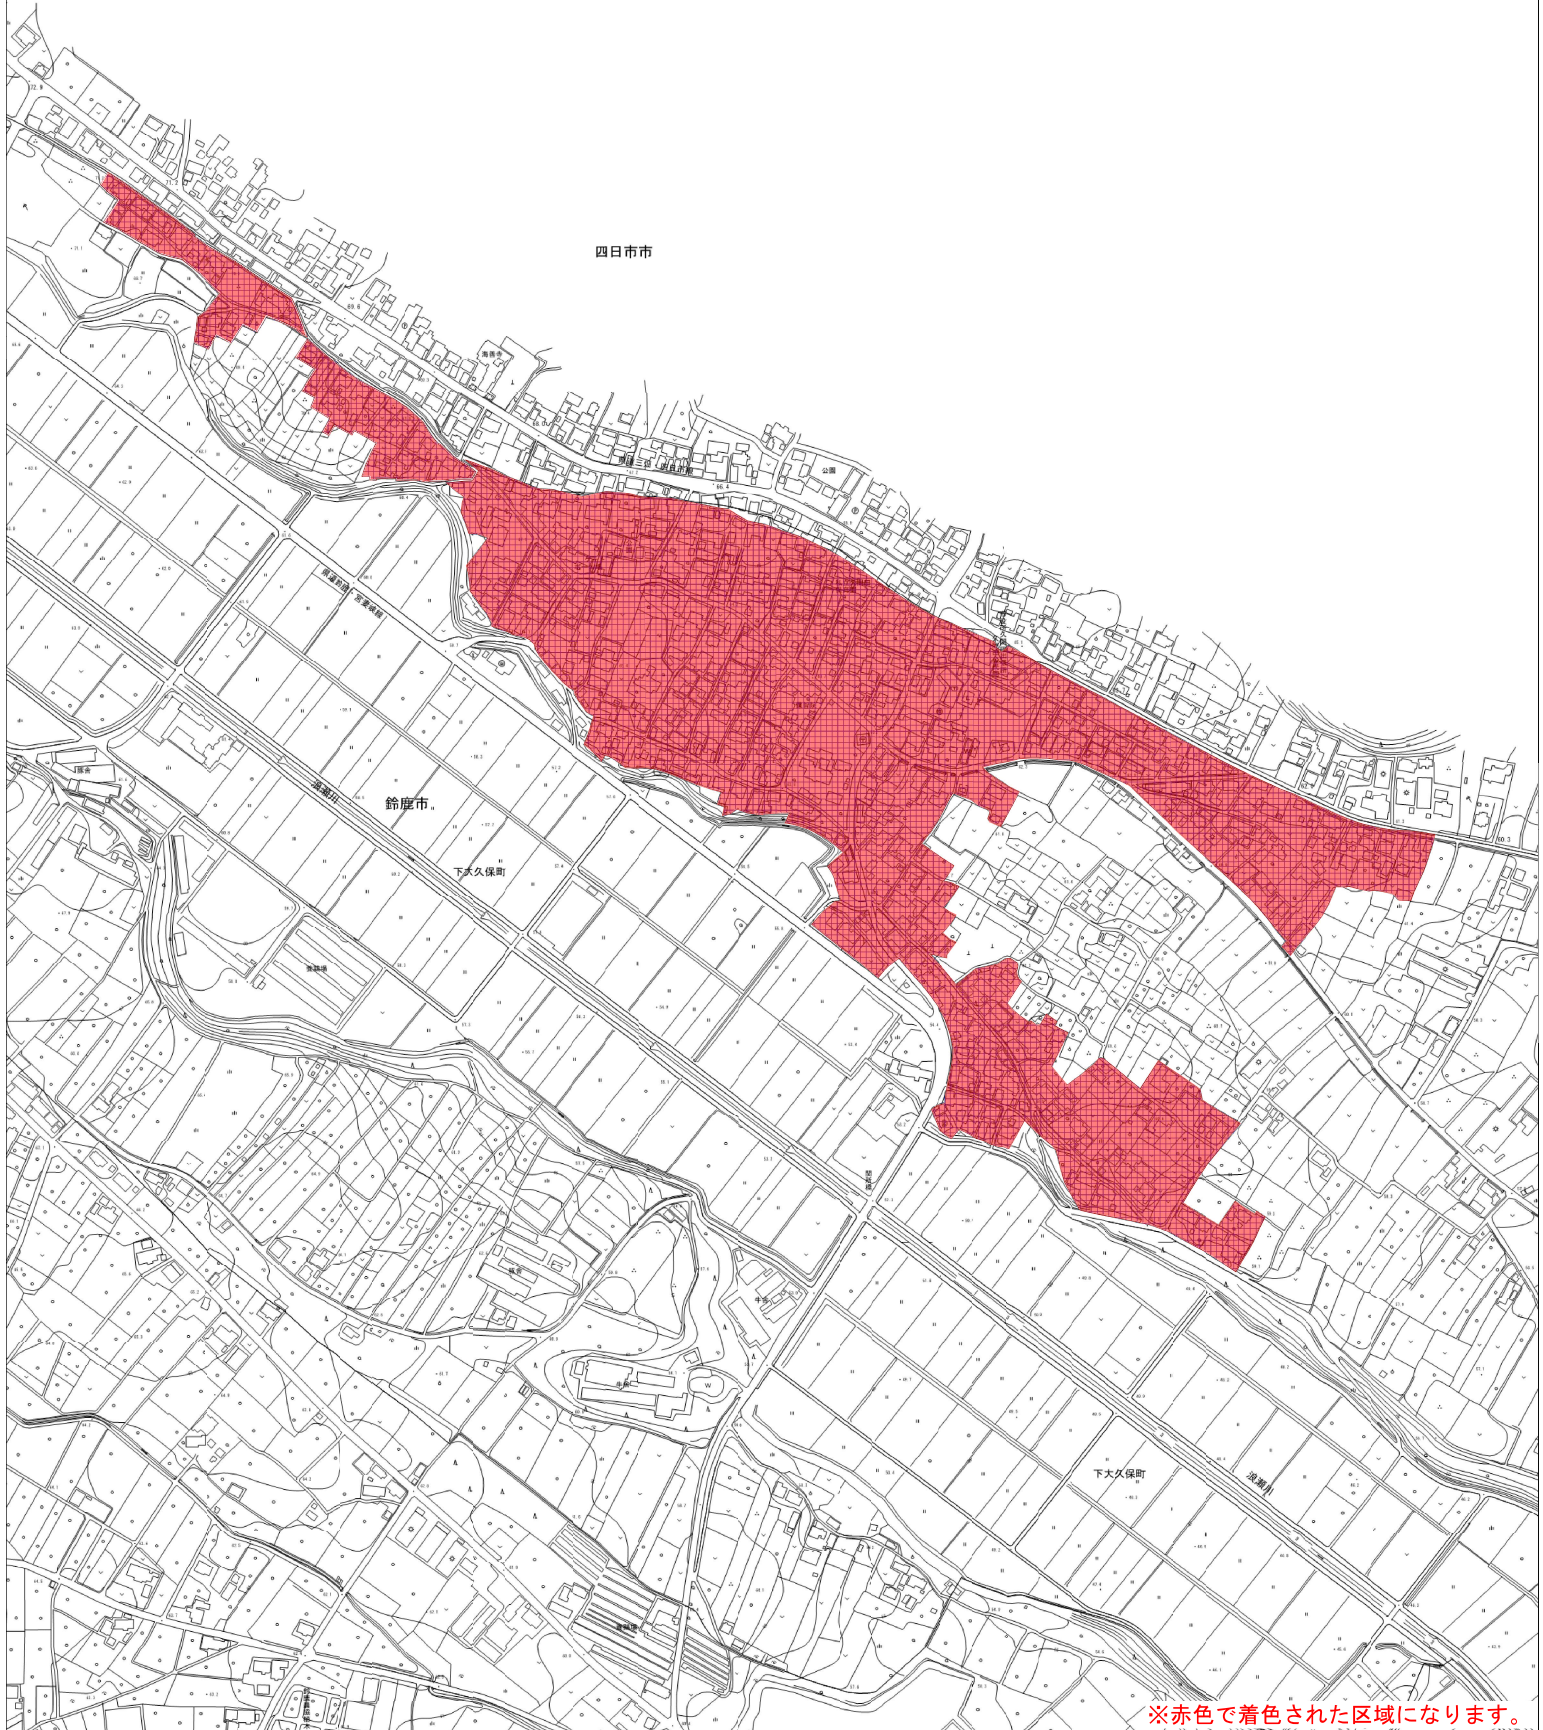

指定地区の名称 久間田地区
指定年月日 令和3年7月1日
指定区域の土地の位置及び土地の区域

※赤色で着色された区域になります。