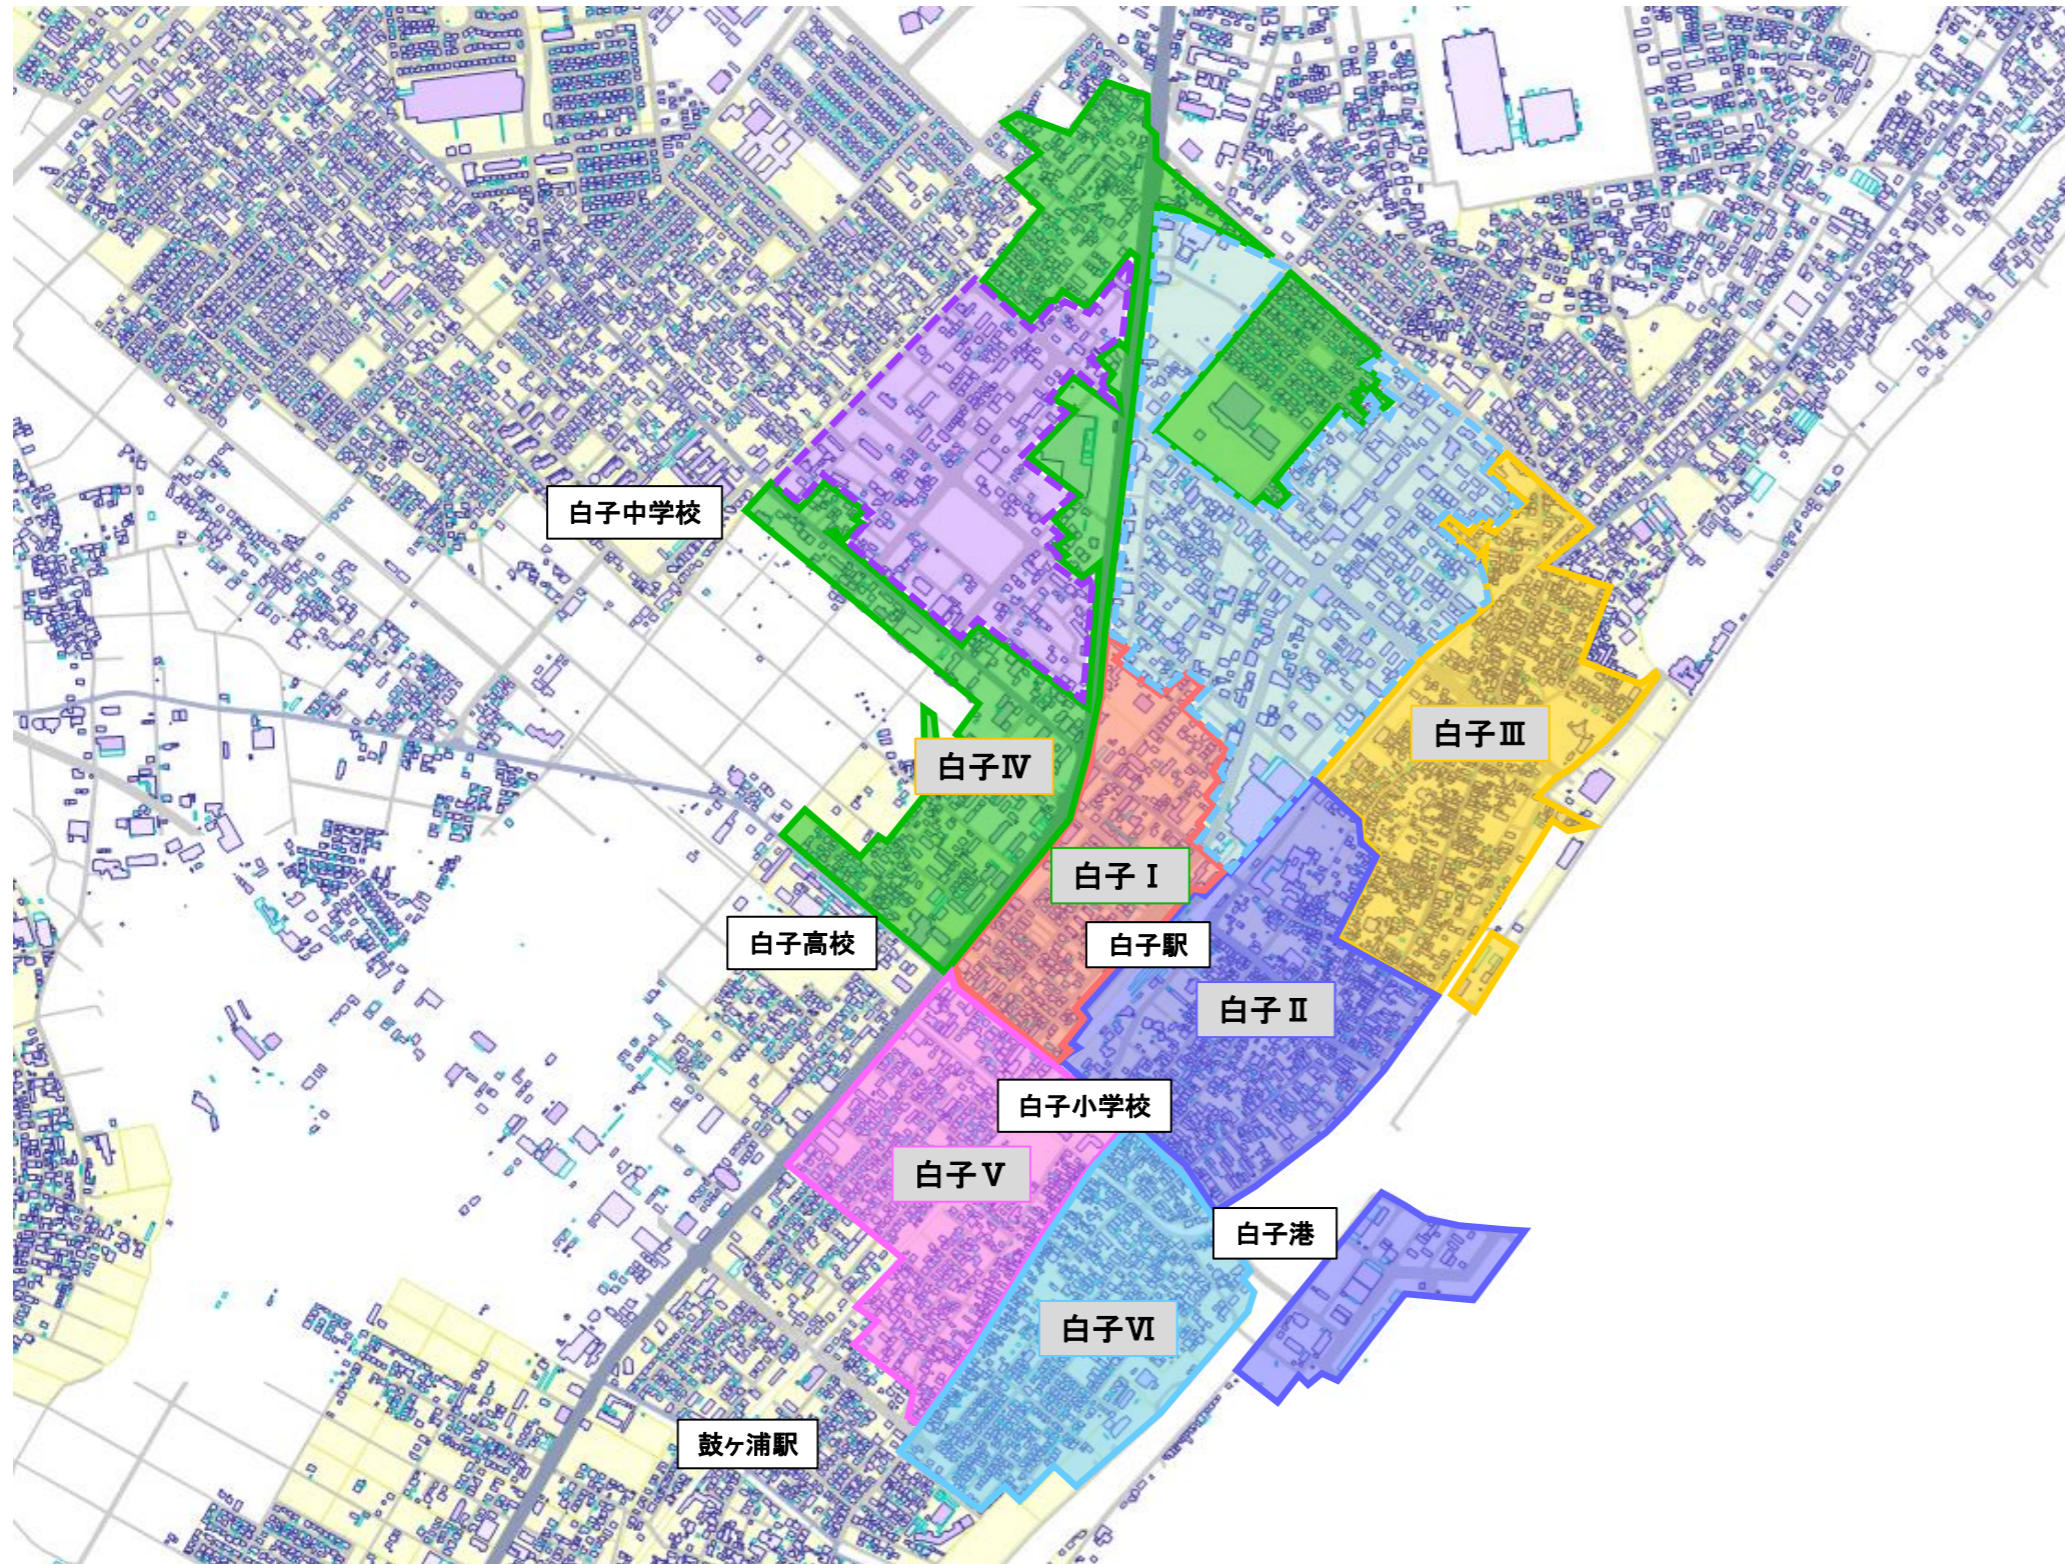

地籍調査 白子 I ~ VI調査区 区域図

凡	例
	白子Ⅰ調査区(H18~20) 白子駅前・白子三丁目
	白子Ⅱ調査区(H19~21) 白子本町・白子一丁目・江島本町
	白子Ⅲ調査区(H20~23) 江島本町・東江島町・中江島町 北江島町
	白子Ⅳ調査区(H21~25) 白子町・白子四丁目・江島町 中江島町・江島台一丁目
	白子Ⅴ調査区(H22~25) 白子一丁目・二丁目・三丁目
	白子Ⅵ調査区(H23~25) 白子一丁目・二丁目
	参考 江島土地区画整理事業 ※市街地整備課へお尋ねください
	参考 白江土地区画整理事業 ※市街地整備課へお尋ねください