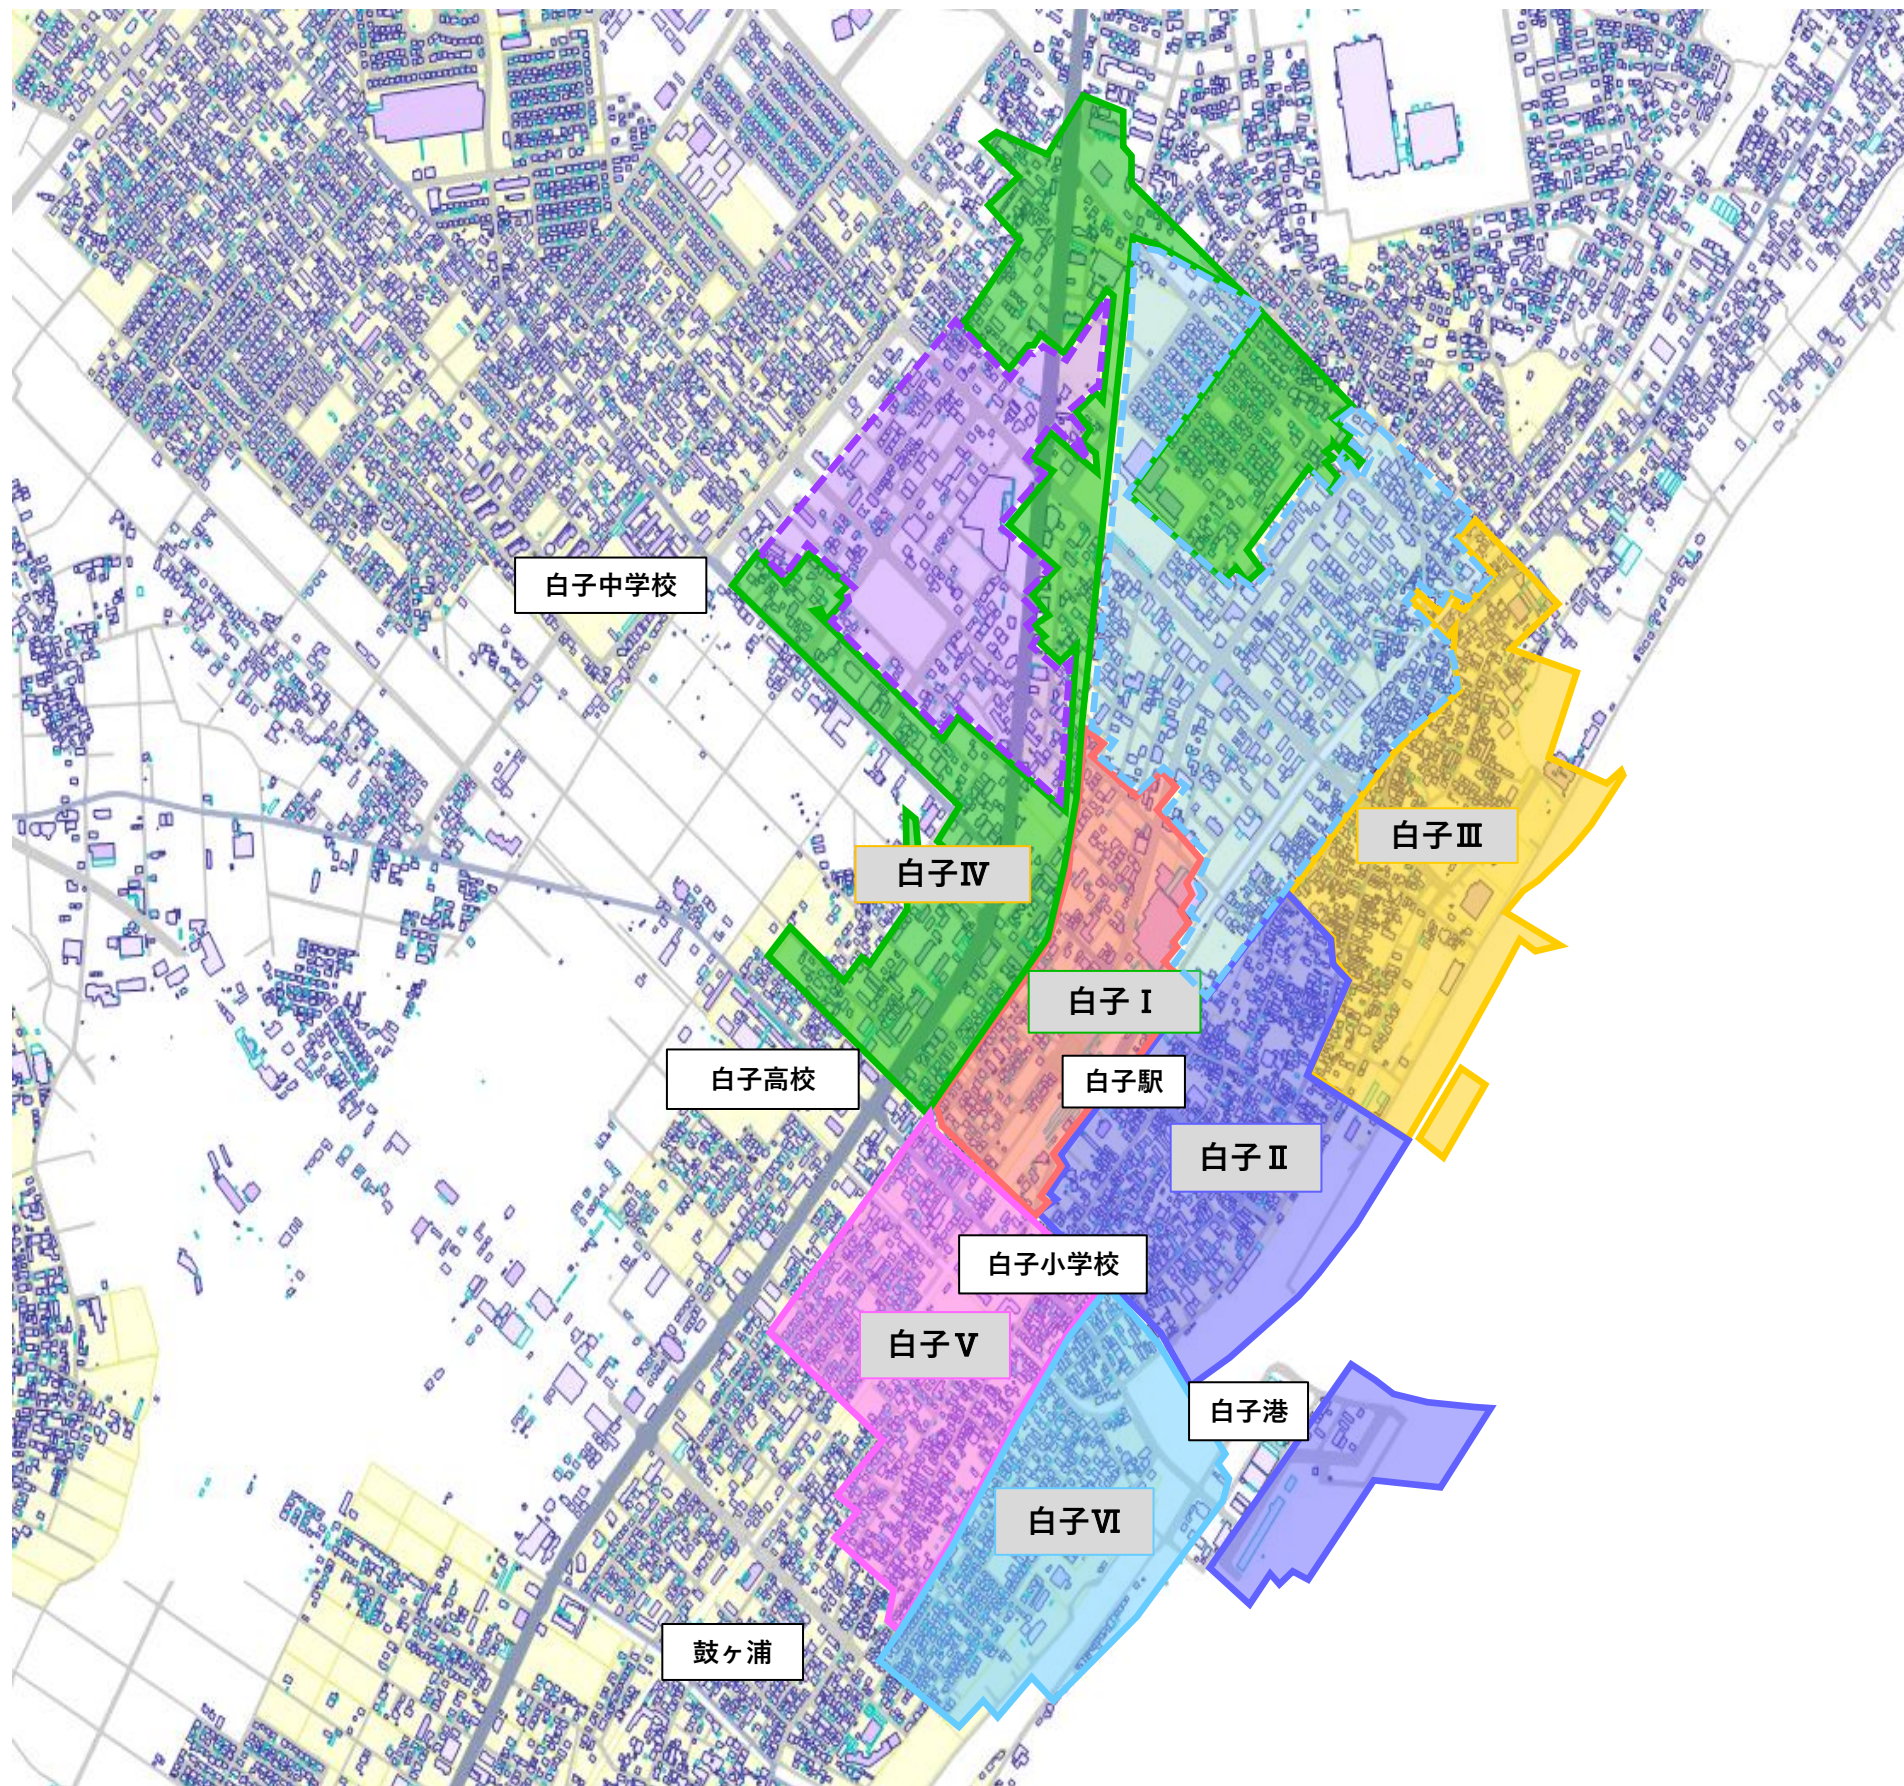

地籍調査 白子Ⅰ～Ⅵ調査区 区域図

凡	例
	白子Ⅰ調査区(H17～19) 白子駅前・白子三丁目
	白子Ⅱ調査区(H18～20) 白子本町・白子一丁目・江島本町
	白子Ⅲ調査区(H19～21) 江島本町・東江島町・中江島町 北江島町
	白子Ⅳ調査区(H20～22) 白子町・白子四丁目・江島町 中江島町・江島台一丁目
	白子Ⅴ調査区(H21～23) 白子一丁目・二丁目・三丁目
	白子Ⅵ調査区(H22～24) 白子一丁目・二丁目
	参考 江島土地区画整理事業 ※市街地整備課へお尋ねください
	参考 白江土地区画整理事業 ※市街地整備課へお尋ねください

() 内は調査期間です。