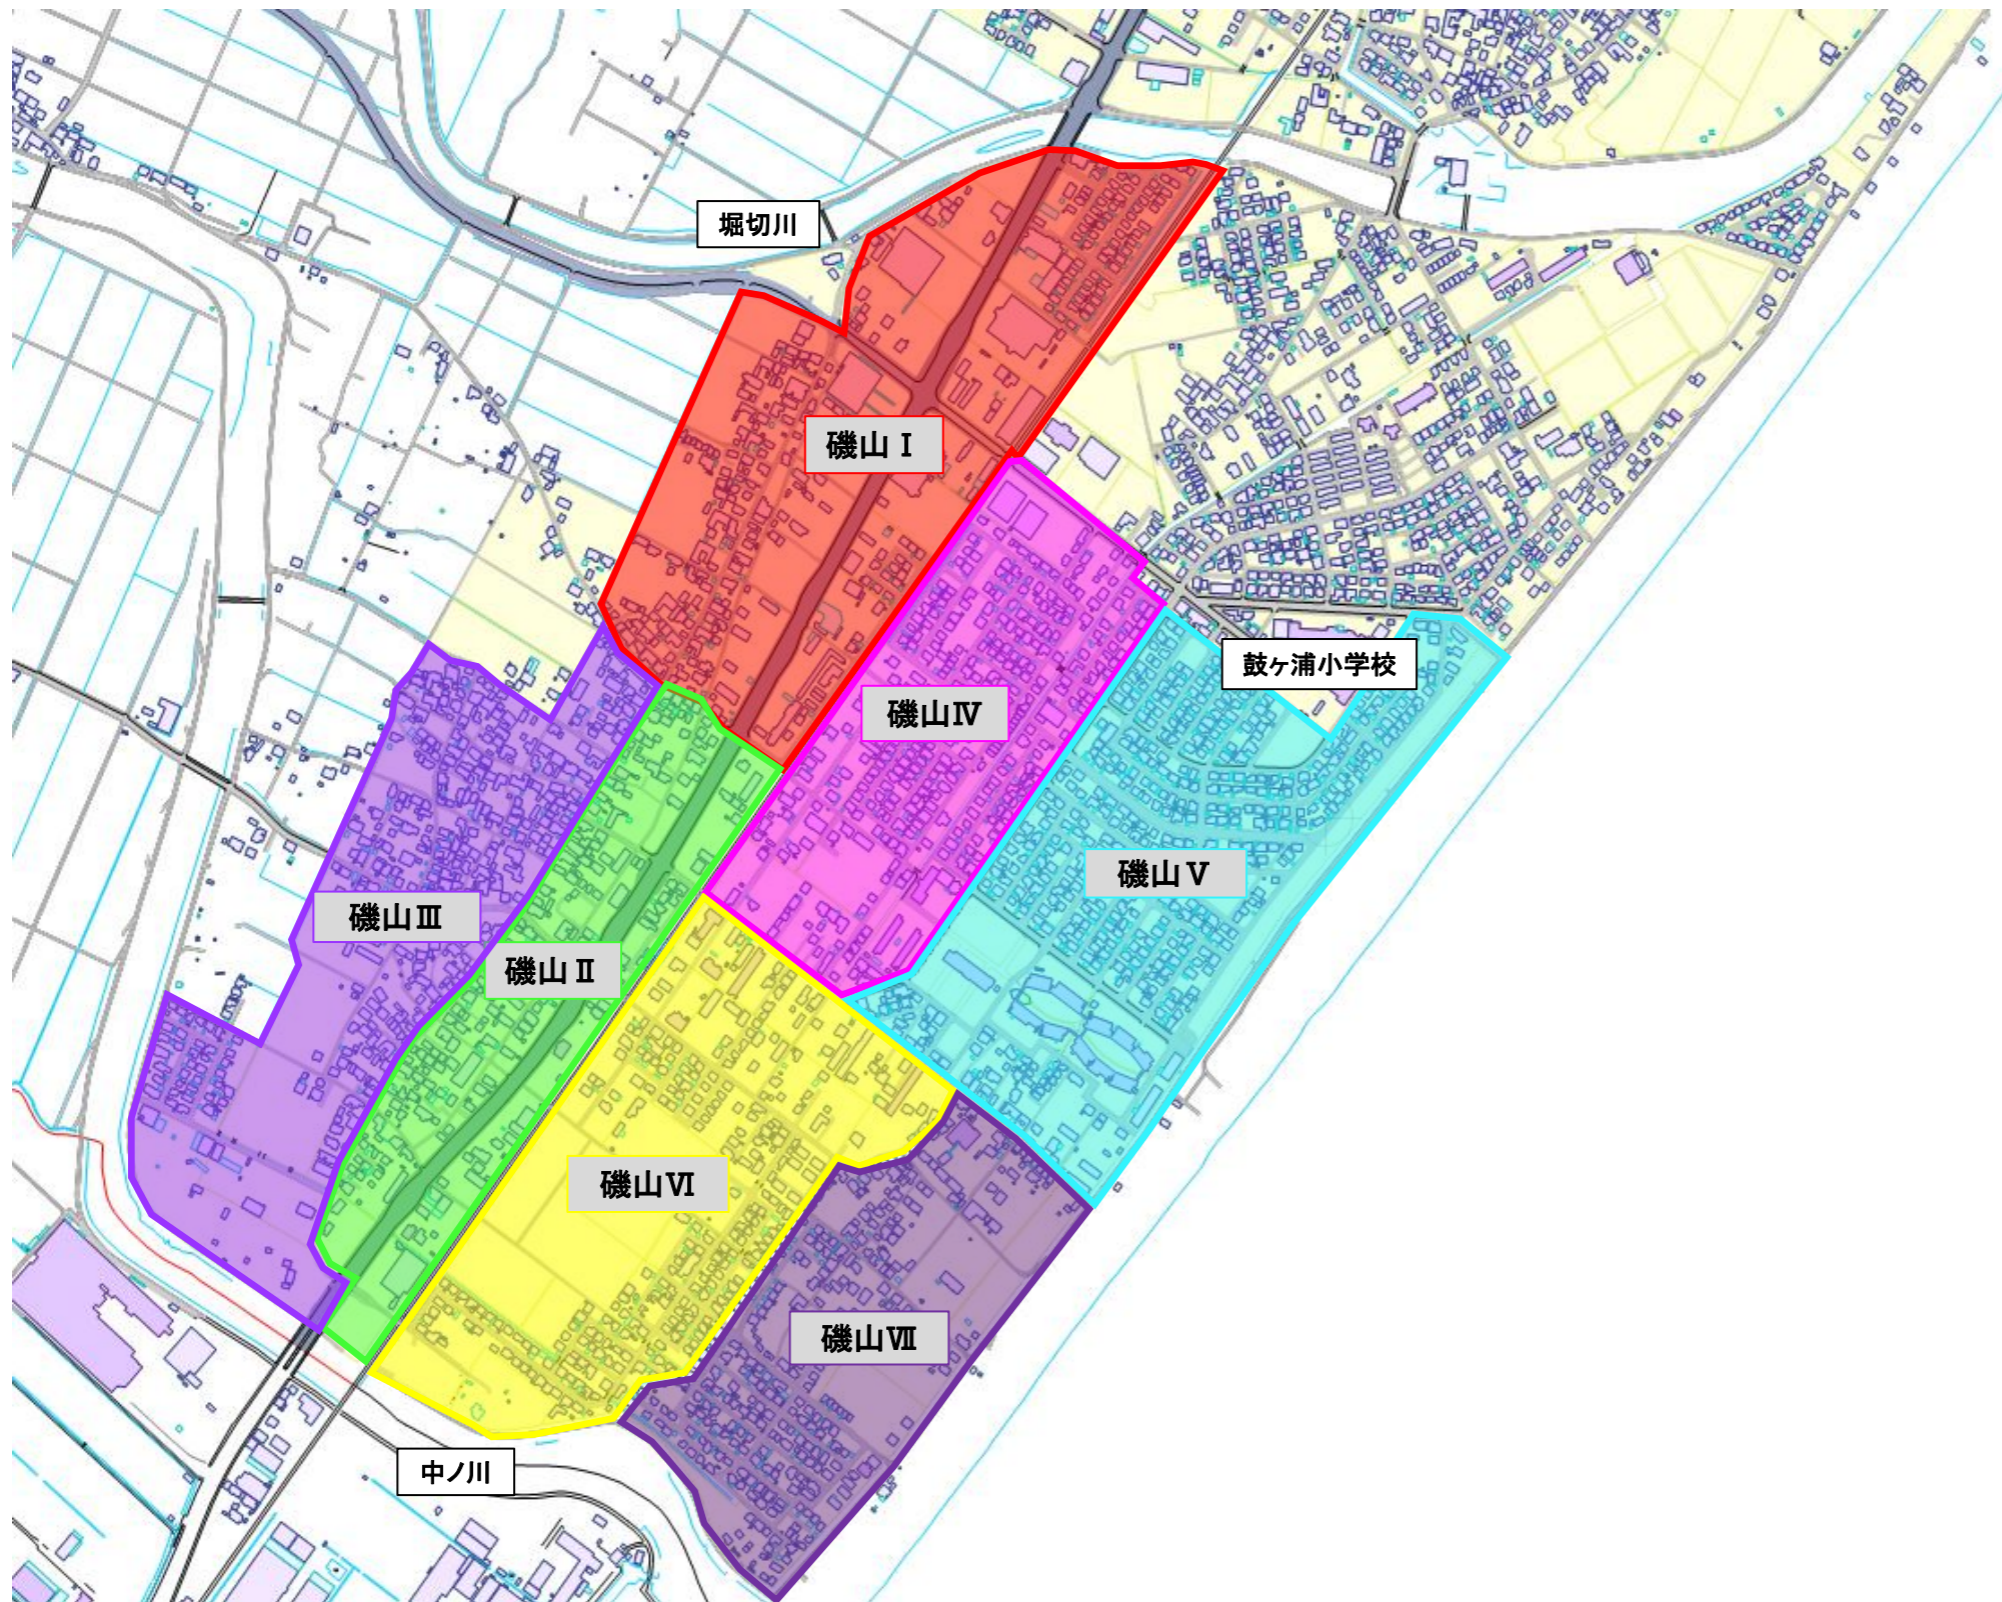

地籍調査 磯山 I ~ VII 調査区 区域図

凡	例
	磯山 I 調査区 (R1~R4) 磯山三丁目・磯山四丁目
	磯山 II 調査区 (R1~実施中) 磯山一丁目・磯山二丁目
	磯山 III 調査区 (R5~実施中) 磯山一丁目・磯山二丁目
	磯山 IV 調査区 (実施時期未定) 東磯山二丁目・東磯山三丁目 東磯山四丁目
	磯山 V 調査区 (実施時期未定) 東磯山二丁目・東磯山三丁目
	磯山 VI 調査区 (実施時期未定) 東磯山一丁目・東磯山二丁目
	磯山 VII 調査区 (実施時期未定) 東磯山一丁目・東磯山二丁目

()内は調査期間です。