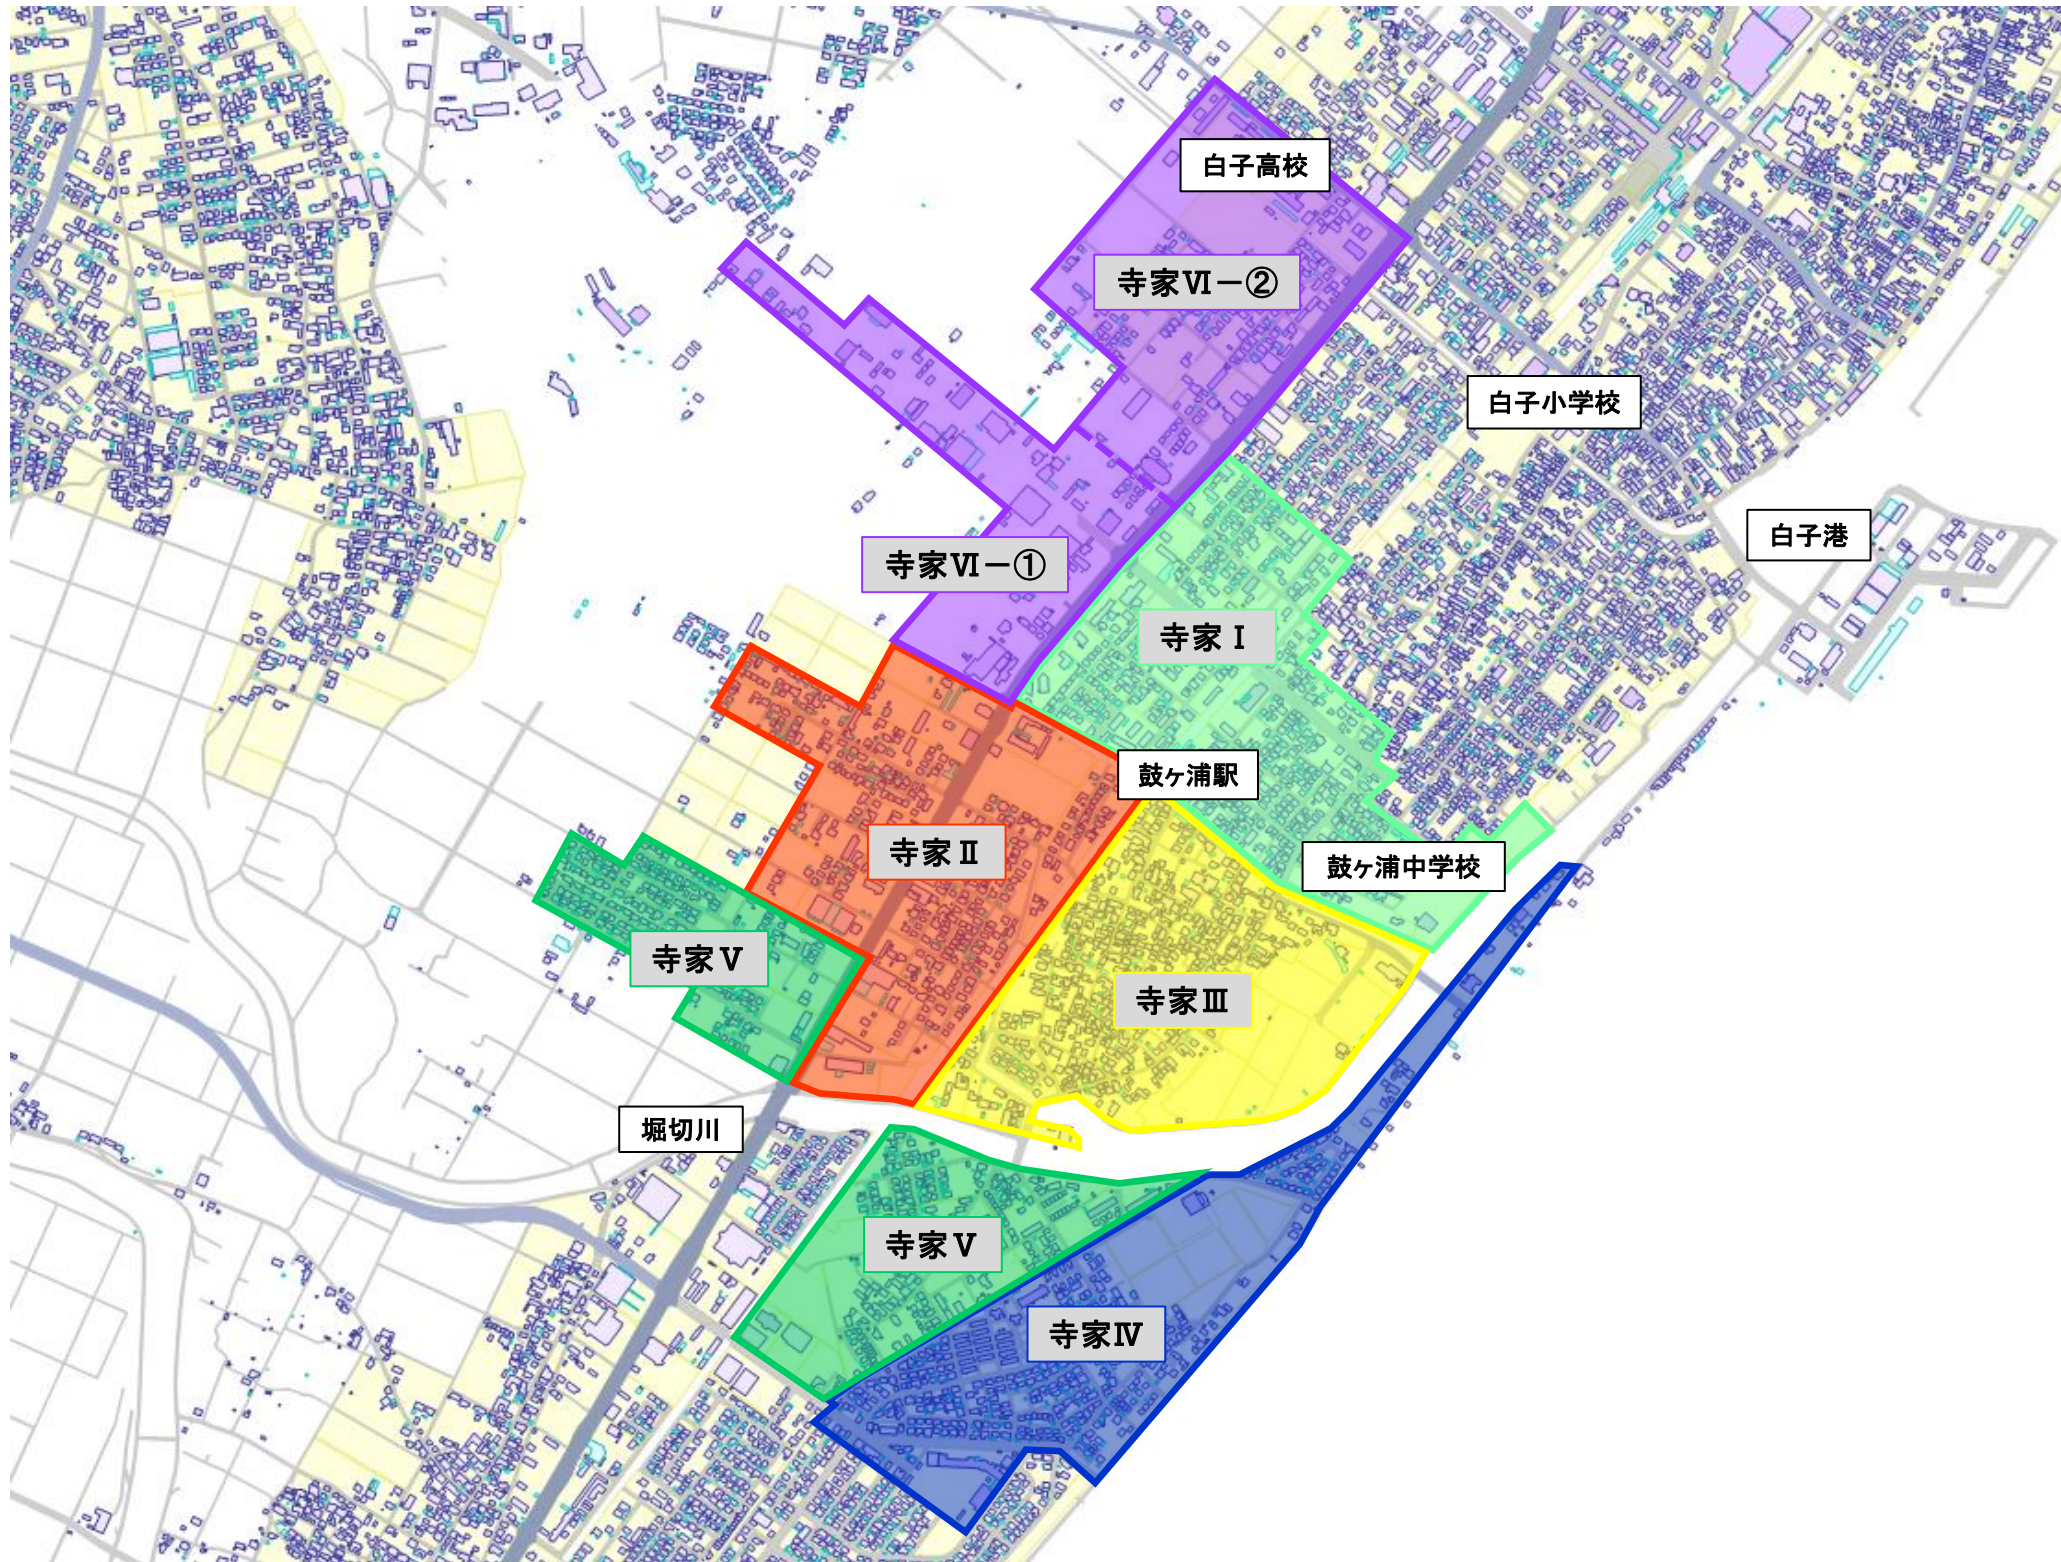

地籍調査 寺家 I ~ VI 調査区 区域図

凡	例
	寺家 I 調査区(H24~26) 寺家四丁目・五丁目
	寺家 II 調査区(H25~28) 寺家六丁目・七丁目
	寺家 III 調査区(H26~29) 寺家三丁目
	寺家 IV 調査区(H27~30) 寺家一丁目・三丁目
	寺家 V 調査区(H28~R2) 寺家二丁目・八丁目
	寺家 VI-① 調査区(H30~R3) 寺家町・白子町
	寺家 VI-② 調査区(実施時期未定) 白子四丁目・寺家町・白子町