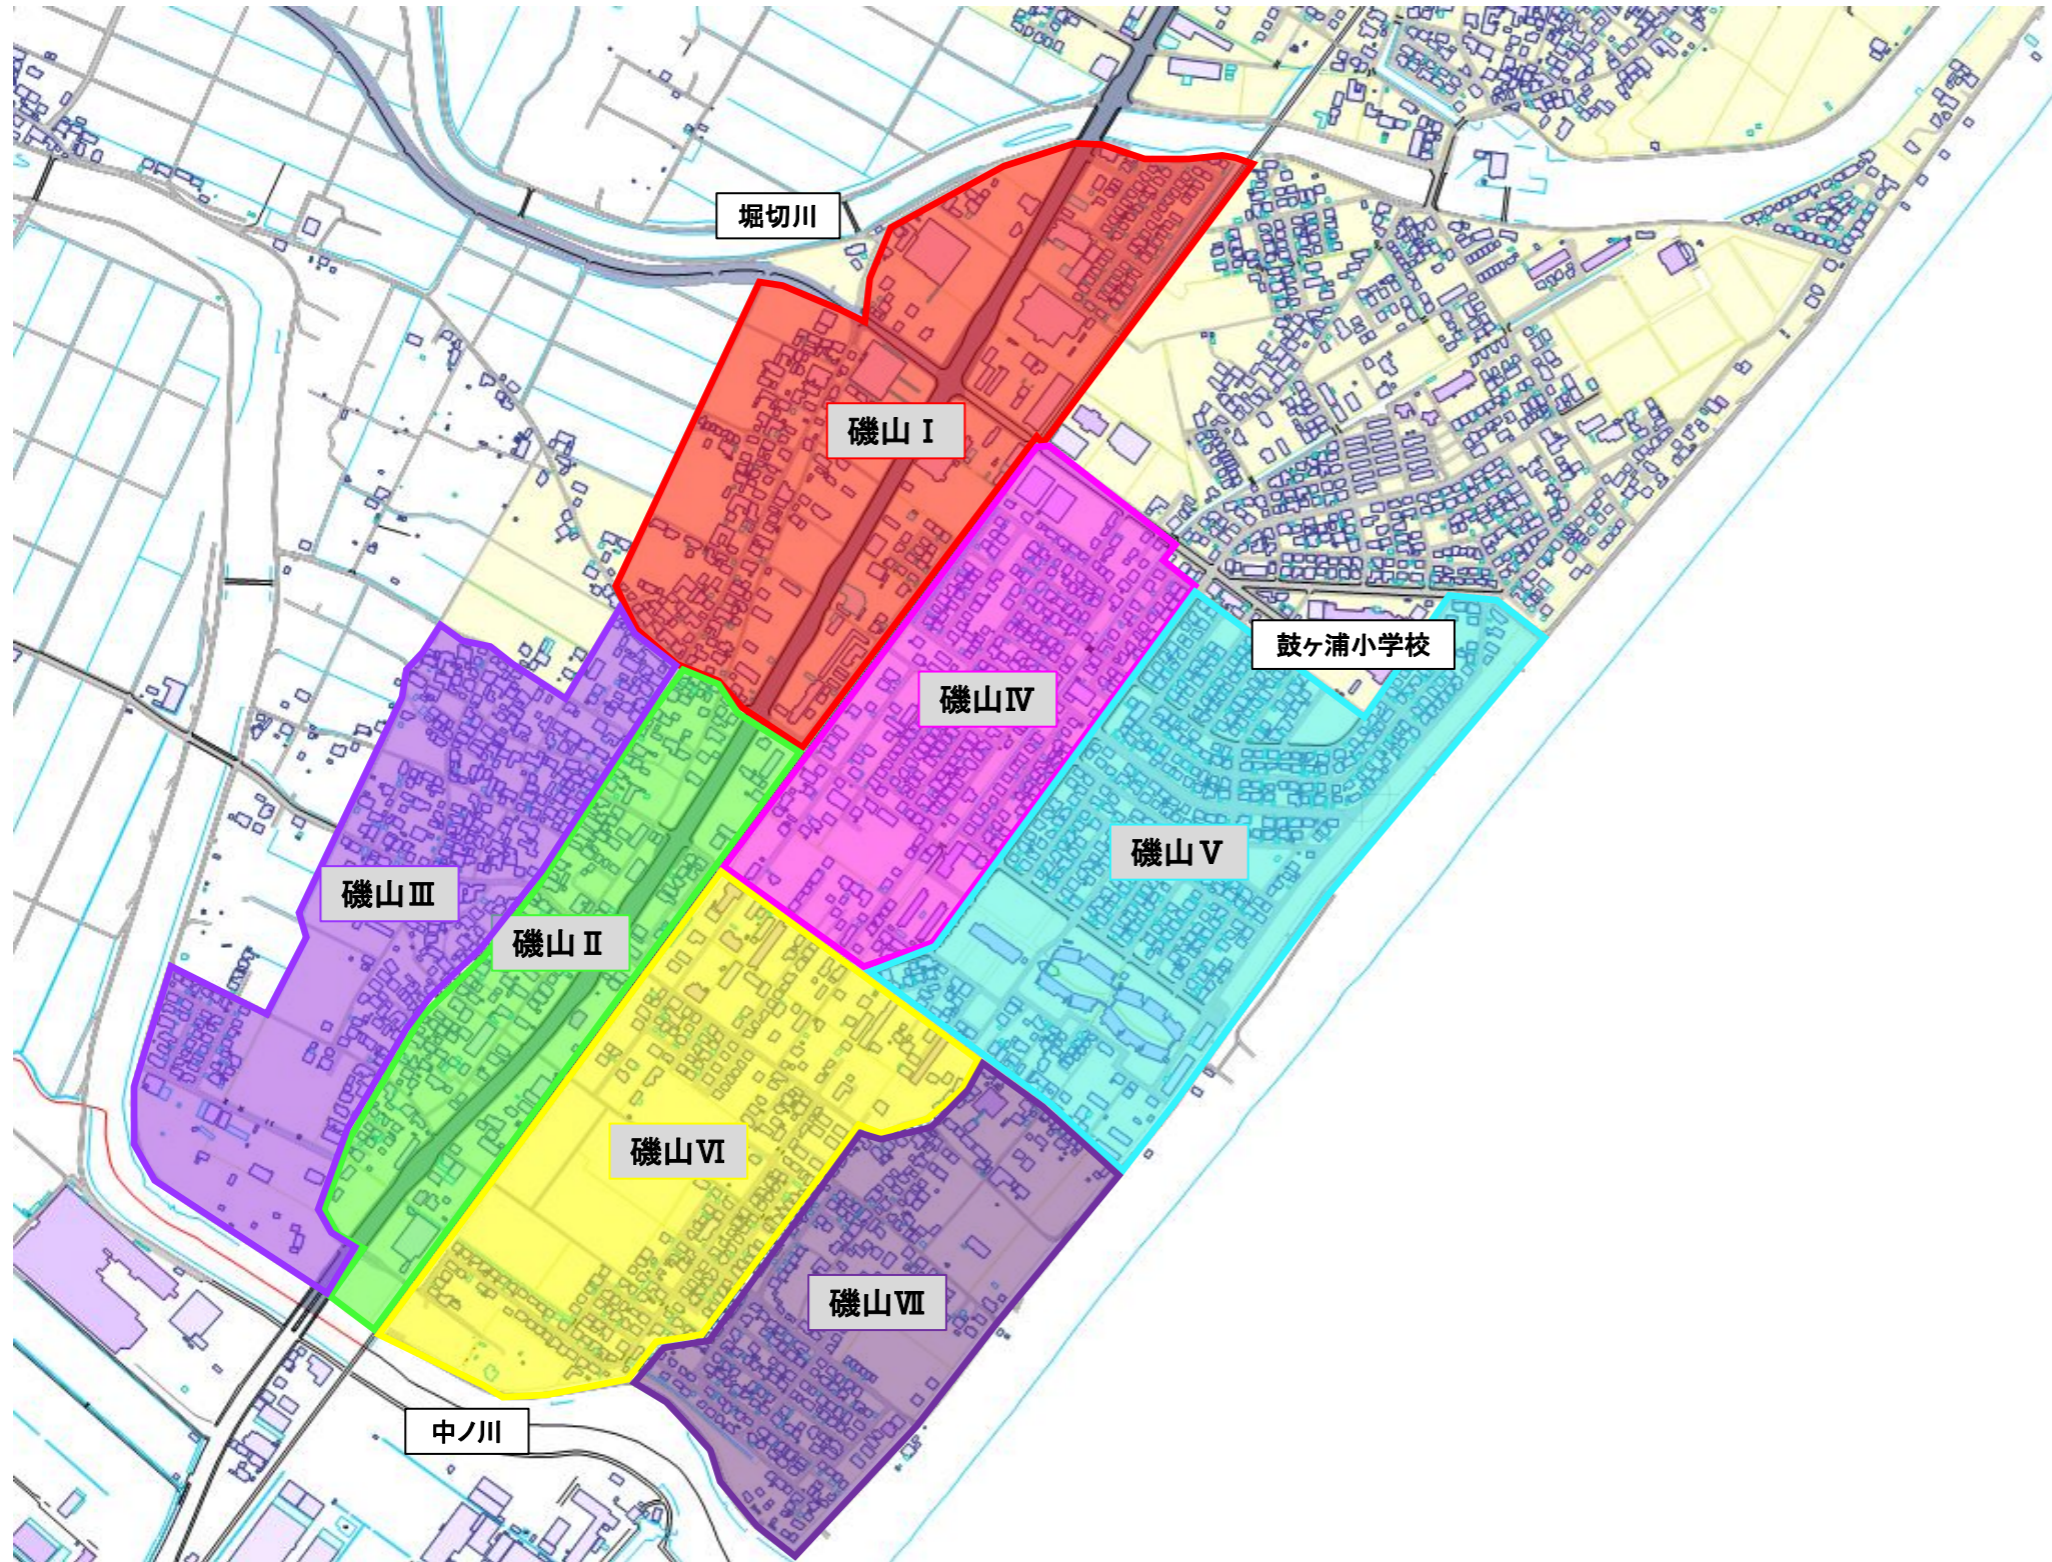

地籍調査 磯山 I ~ VII調査区 区域図

凡	例
	磯山 I 調査区 (R1~実施中) 磯山三丁目・磯山四丁目
	磯山 II 調査区 (R1~実施中) 磯山一丁目・磯山二丁目
	磯山 III 調査区 (実施時期未定) 磯山一丁目・磯山二丁目
	磯山 IV 調査区 (実施時期未定) 東磯山二丁目・東磯山三丁目 東磯山四丁目
	磯山 V 調査区 (実施時期未定) 東磯山二丁目・東磯山三丁目
	磯山 VI 調査区 (実施時期未定) 東磯山一丁目・東磯山二丁目
	磯山 VII 調査区 (実施時期未定) 東磯山一丁目・東磯山二丁目