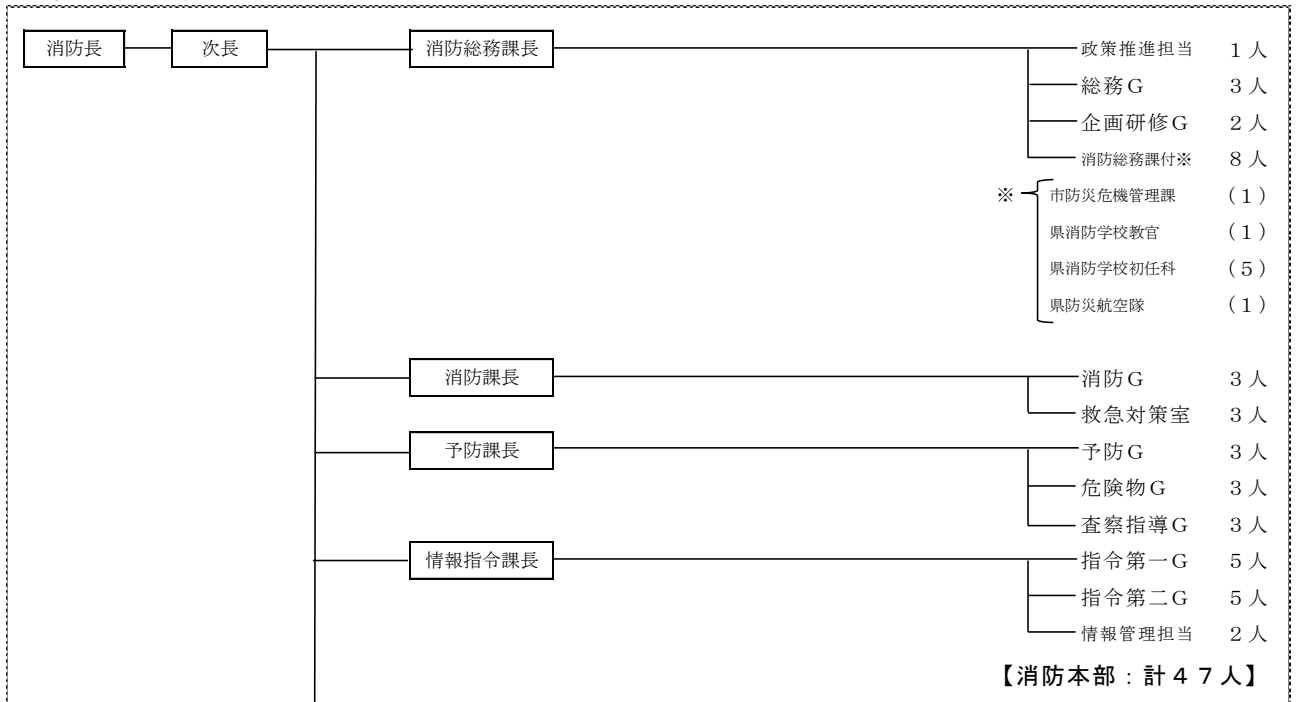

鈴鹿消防の組織

消防本部の組織

(令和2年4月1日現在)

消防署の組織