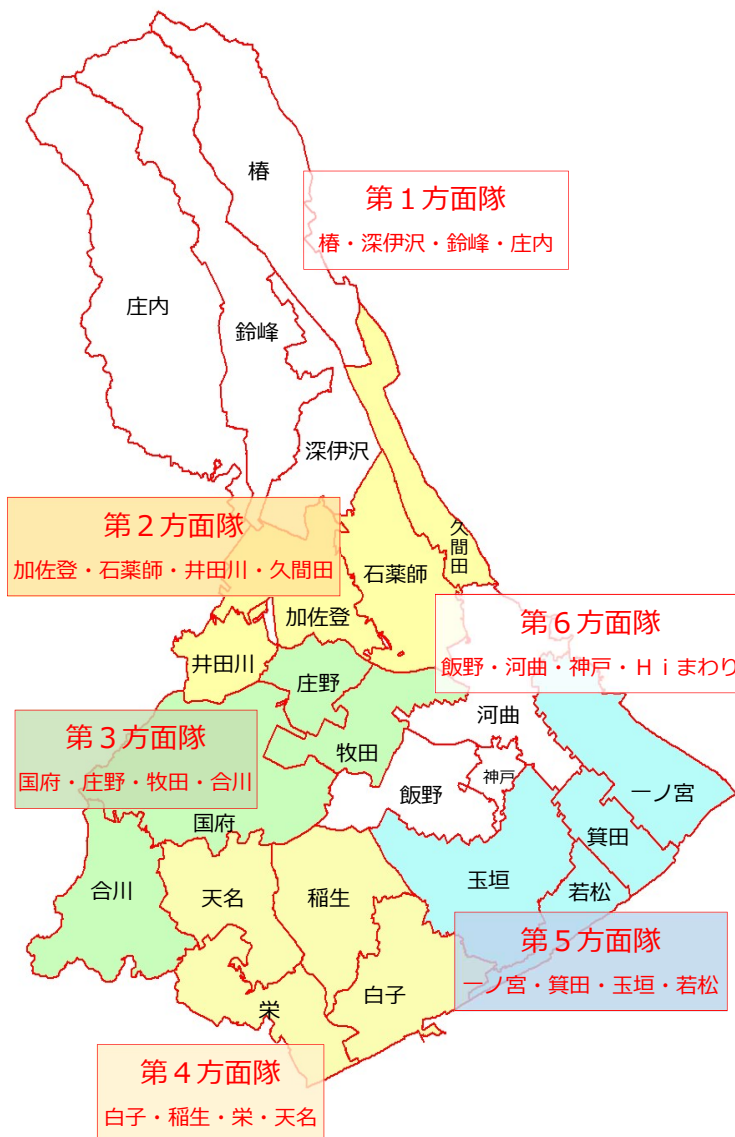

消防団組織図

(令和3年4月1日現在)

市長	団本部		
	団長	1人	(1)
	副団長	6人	(6)
	団本部付き	5人	
	大規模災害対応団員	20人	(20)

消防団員定数 475人

消防団員実数 464人

第1方面隊		
樺分団	20人	(20)
深伊沢分団	20人	(20)
鈴峰分団	22人	(22)
庄内分団	22人	(22)

第2方面隊		
加佐登分団	16人	(17)
石薬師分団	17人	(17)
井田川分団	17人	(17)
久間田分団	20人	(20)

第3方面隊		
国府分団	16人	(18)
庄野分団	15人	(17)
牧田分団	18人	(18)
合川分団	19人	(21)

第4方面隊		
白子分団	21人	(22)
稲生分団	17人	(17)
栄分団	16人	(17)
天名分団	20人	(20)

第5方面隊		
一ノ宮分団	18人	(18)
箕田分団	17人	(17)
玉垣分団	19人	(19)
若松分団	18人	(19)

第6方面隊		
飯野分団	15人	(18)
河曲分団	16人	(18)
神戸分団	18人	(19)
Hiまわり分団	15人	(15)

()内数字は定数を示す。