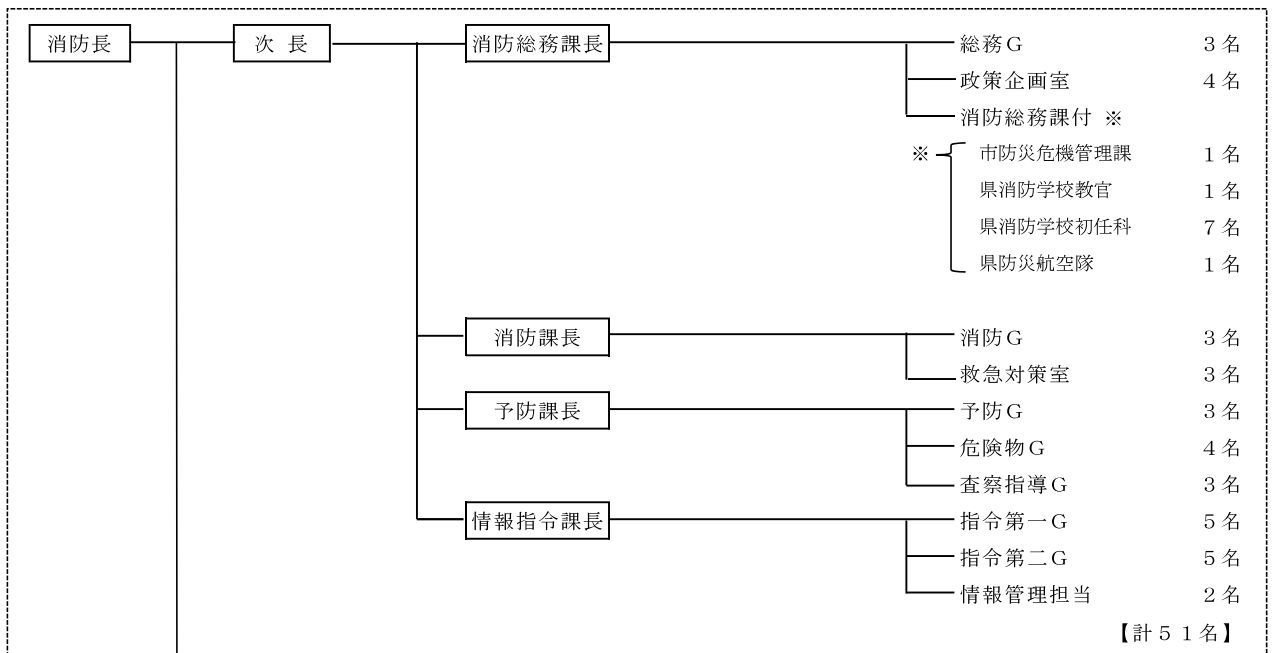

鈴鹿消防の組織

消防本部の組織

(令和3年4月1日)

消防署の組織