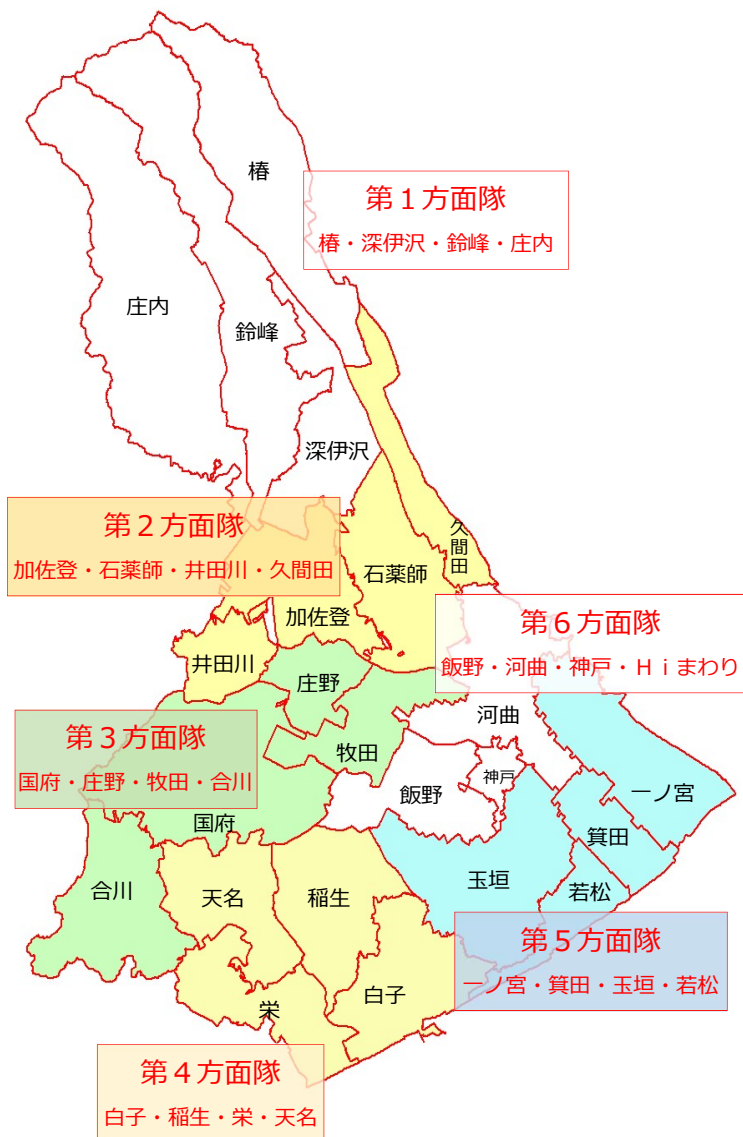

消防団組織図

(令和4年4月1日現在)

市長	団本部		
	団長	1人	(1)
	副団長	6人	(6)
	団本部付き	3人	
	大規模災害対応団員	20人	(20)

消防団員定数 475人

消防団員実数 463人

第1方面隊		
椿分団	20人	(20)
深伊沢分団	20人	(20)
鈴峰分団	22人	(22)
庄内分団	22人	(22)

第2方面隊		
加佐登分団	16人	(17)
石薬師分団	16人	(17)
井田川分団	17人	(17)
久間田分団	19人	(20)

第3方面隊		
国府分団	16人	(18)
庄野分団	16人	(17)
牧田分団	17人	(18)
合川分団	20人	(21)

第4方面隊		
白子分団	22人	(22)
稲生分団	17人	(17)
栄分団	16人	(17)
天名分団	19人	(20)

第5方面隊		
一ノ宮分団	18人	(18)
箕田分団	17人	(17)
玉垣分団	19人	(19)
若松分団	18人	(19)

第6方面隊		
飯野分団	15人	(18)
河曲分団	18人	(18)
神戸分団	18人	(19)
Hiまわり分団	15人	(15)

()内数字は定数を示す。