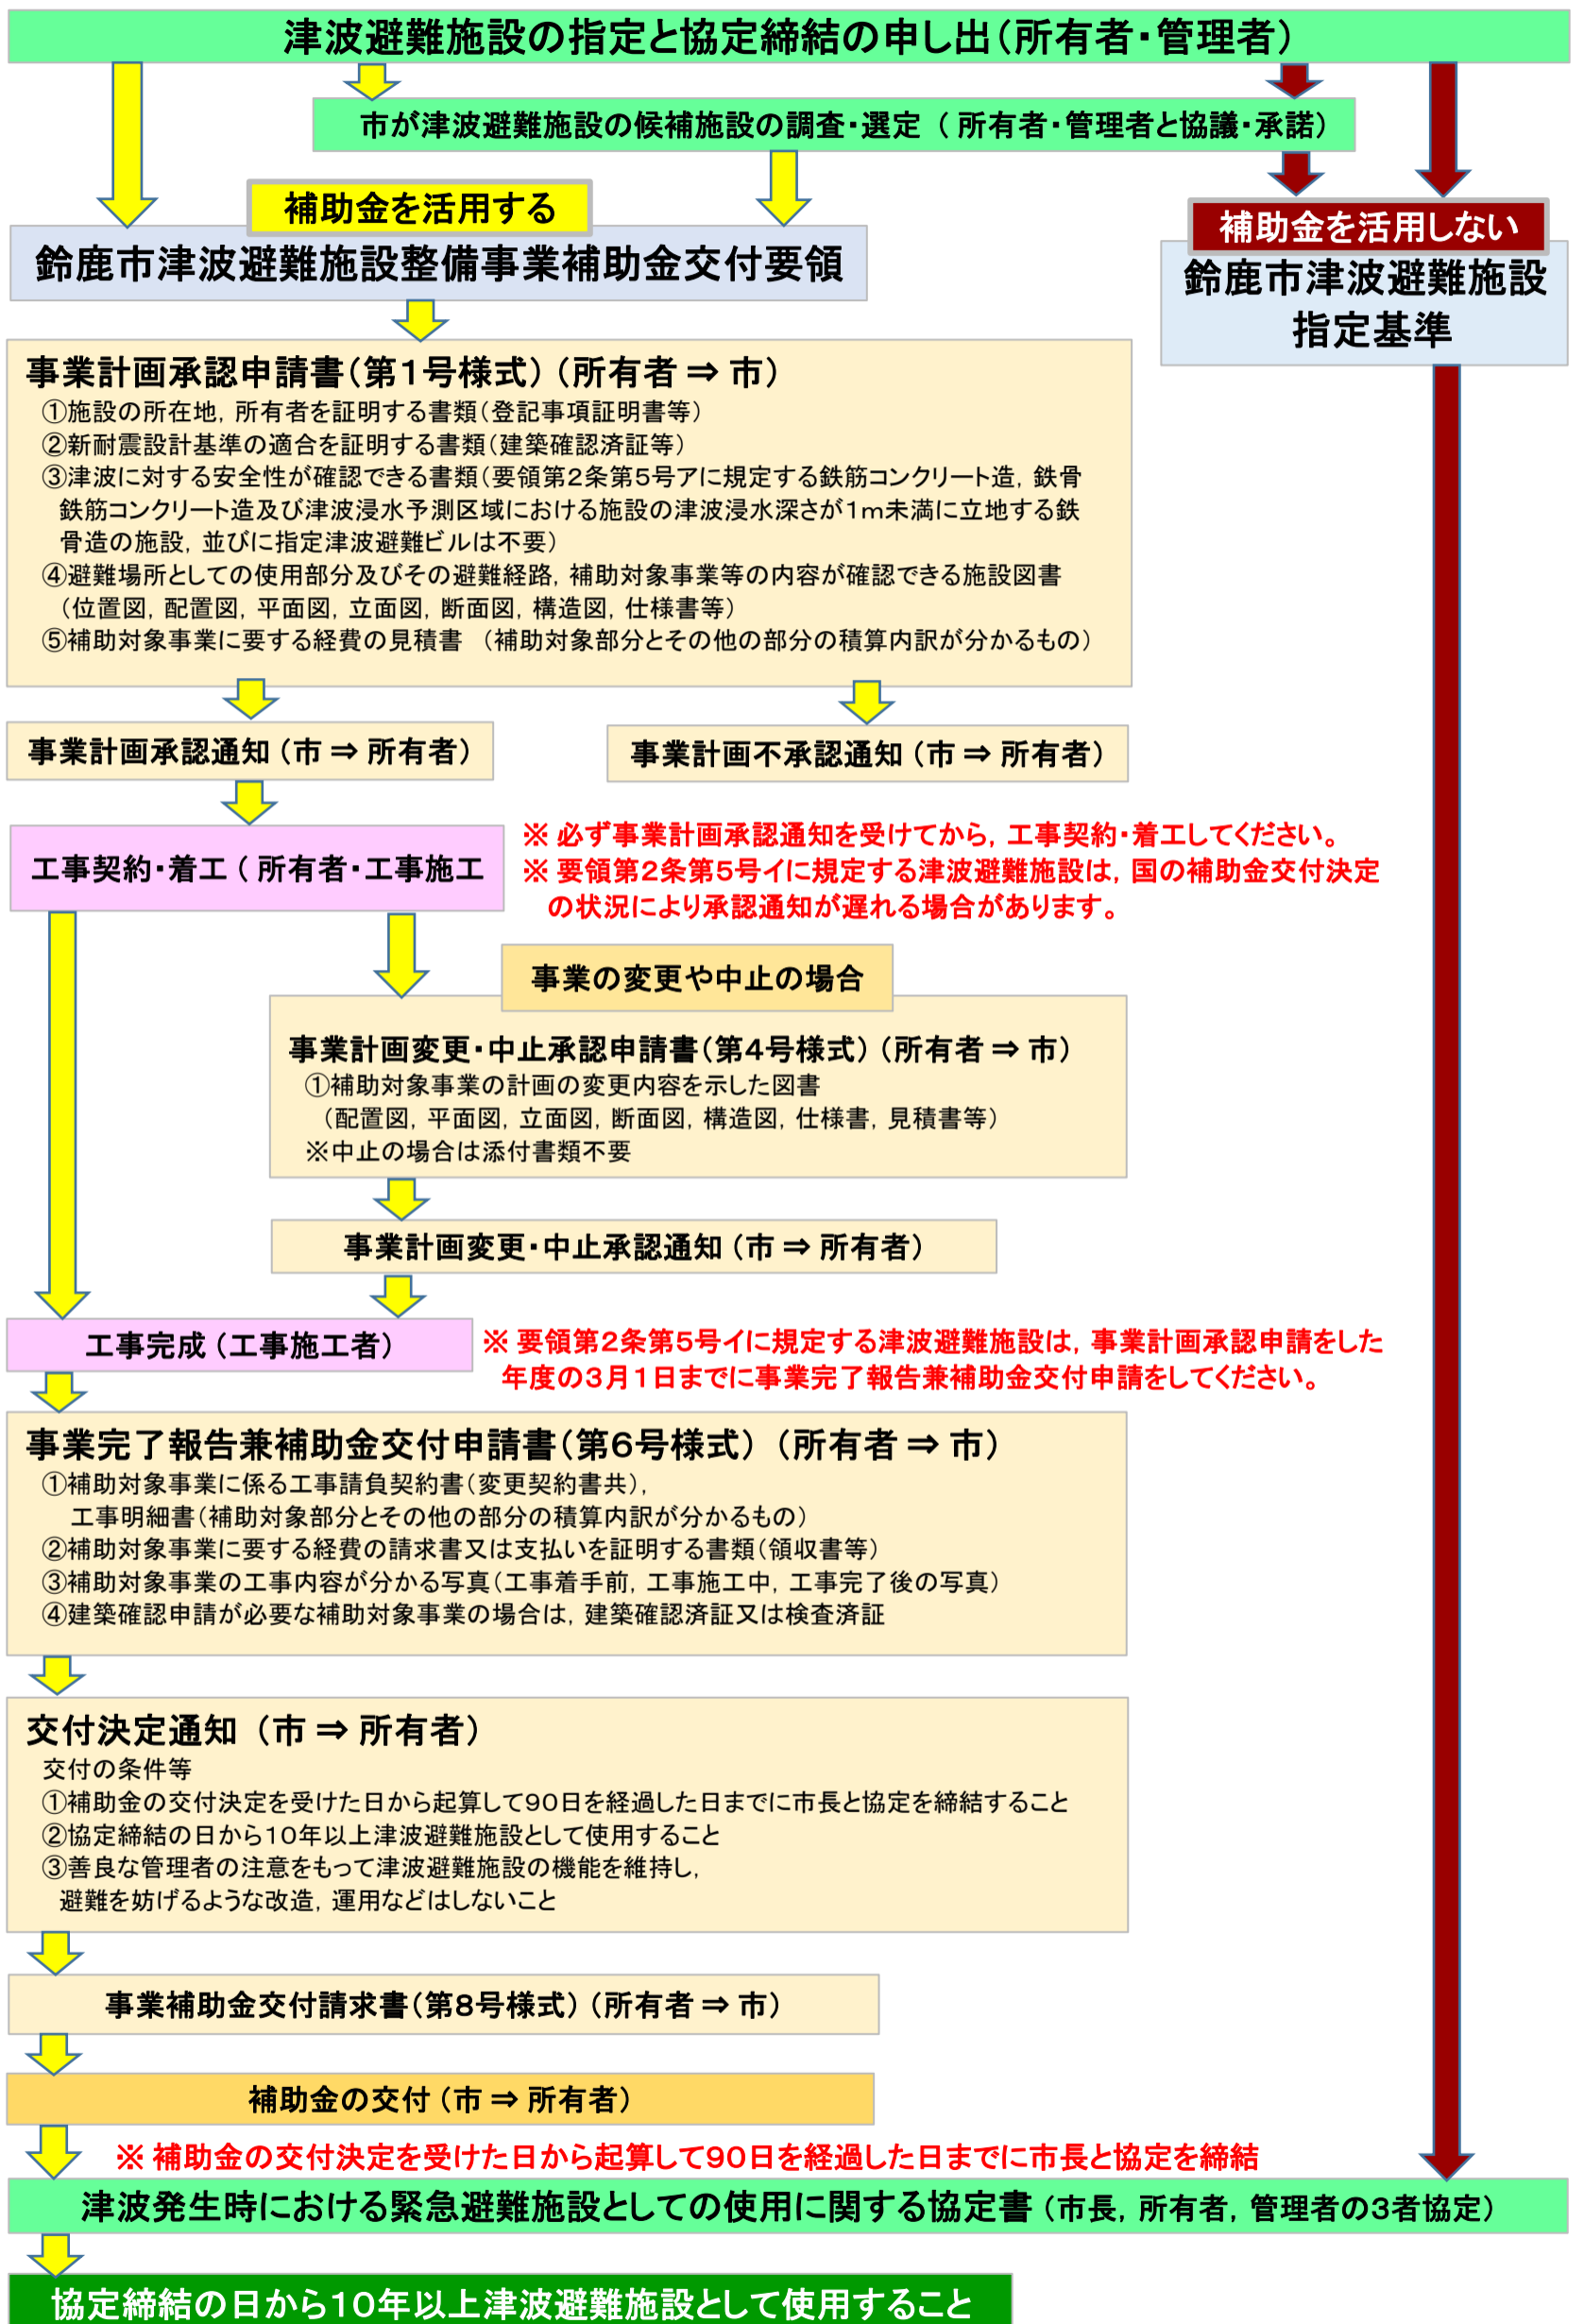

鈴鹿市津波避難施設整備事業の流れ

※ 補助申請における各申請書の添付書類は,写しでも構いません。