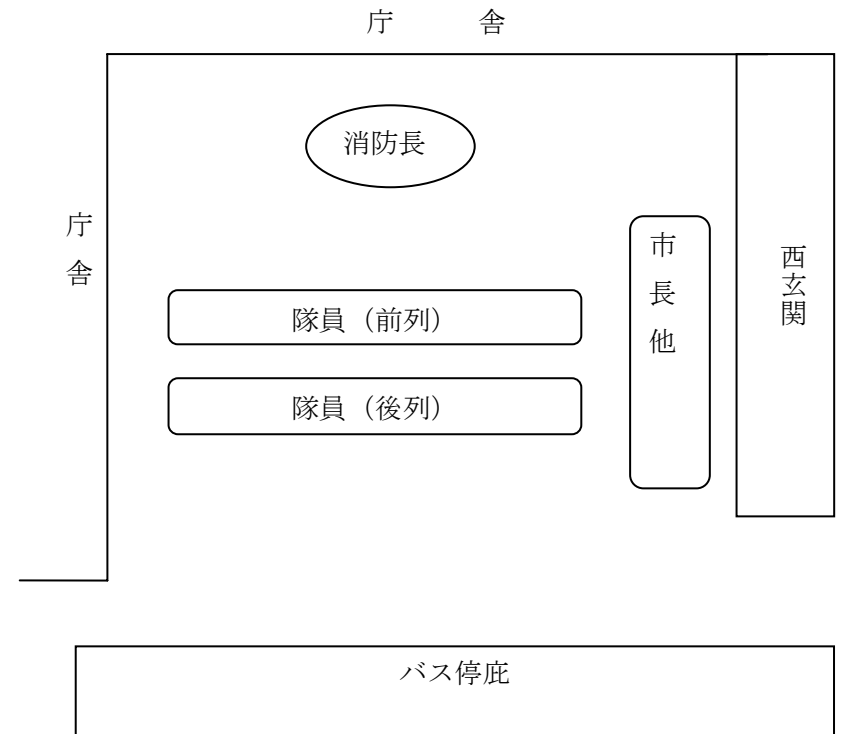

高度救急救助隊指名式会場レイアウト