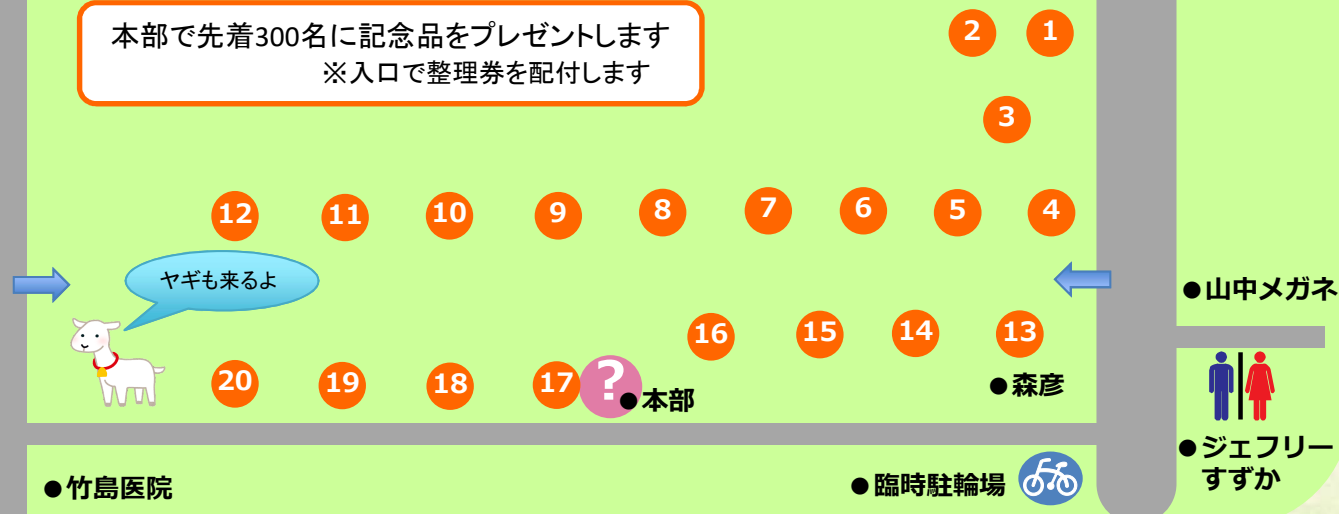

高級食パン, サンドイッチ

生川農園

16

やさい

マルシェ会場マップ

No.2

本部で先着300名に記念品をプレゼントします
※入口で整理券を配付します

ウクライナ募金