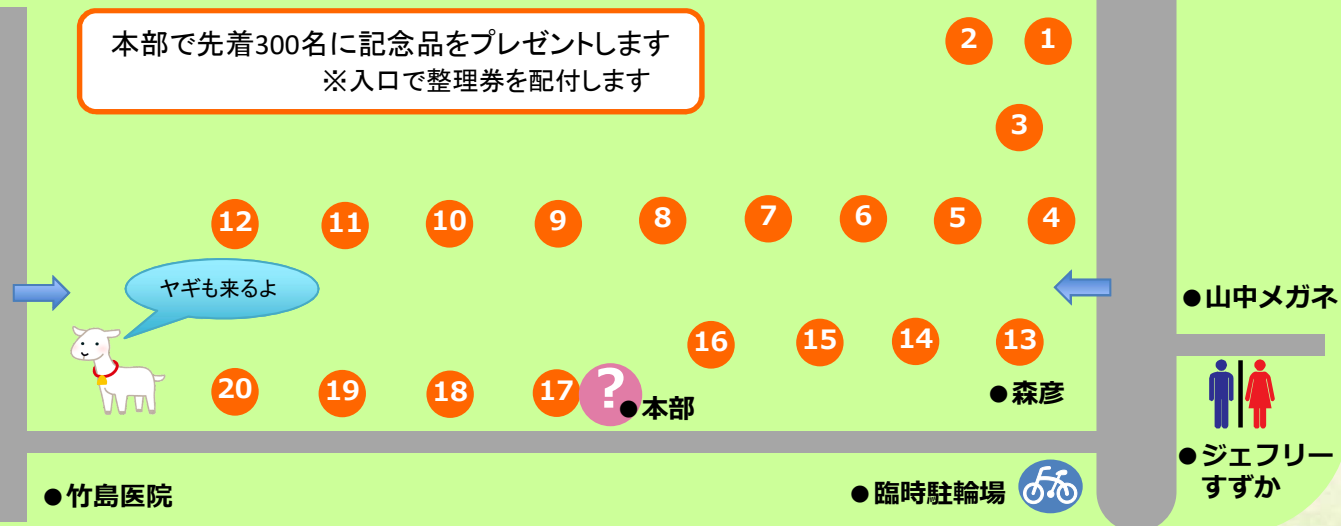

マルシェ会場マップ

No.1

本部で先着300名に記念品をプレゼントします
※入口で整理券を配付します

わか KARA

※豎町自治会協力

1

やきとり, みたらし

長谷川園芸